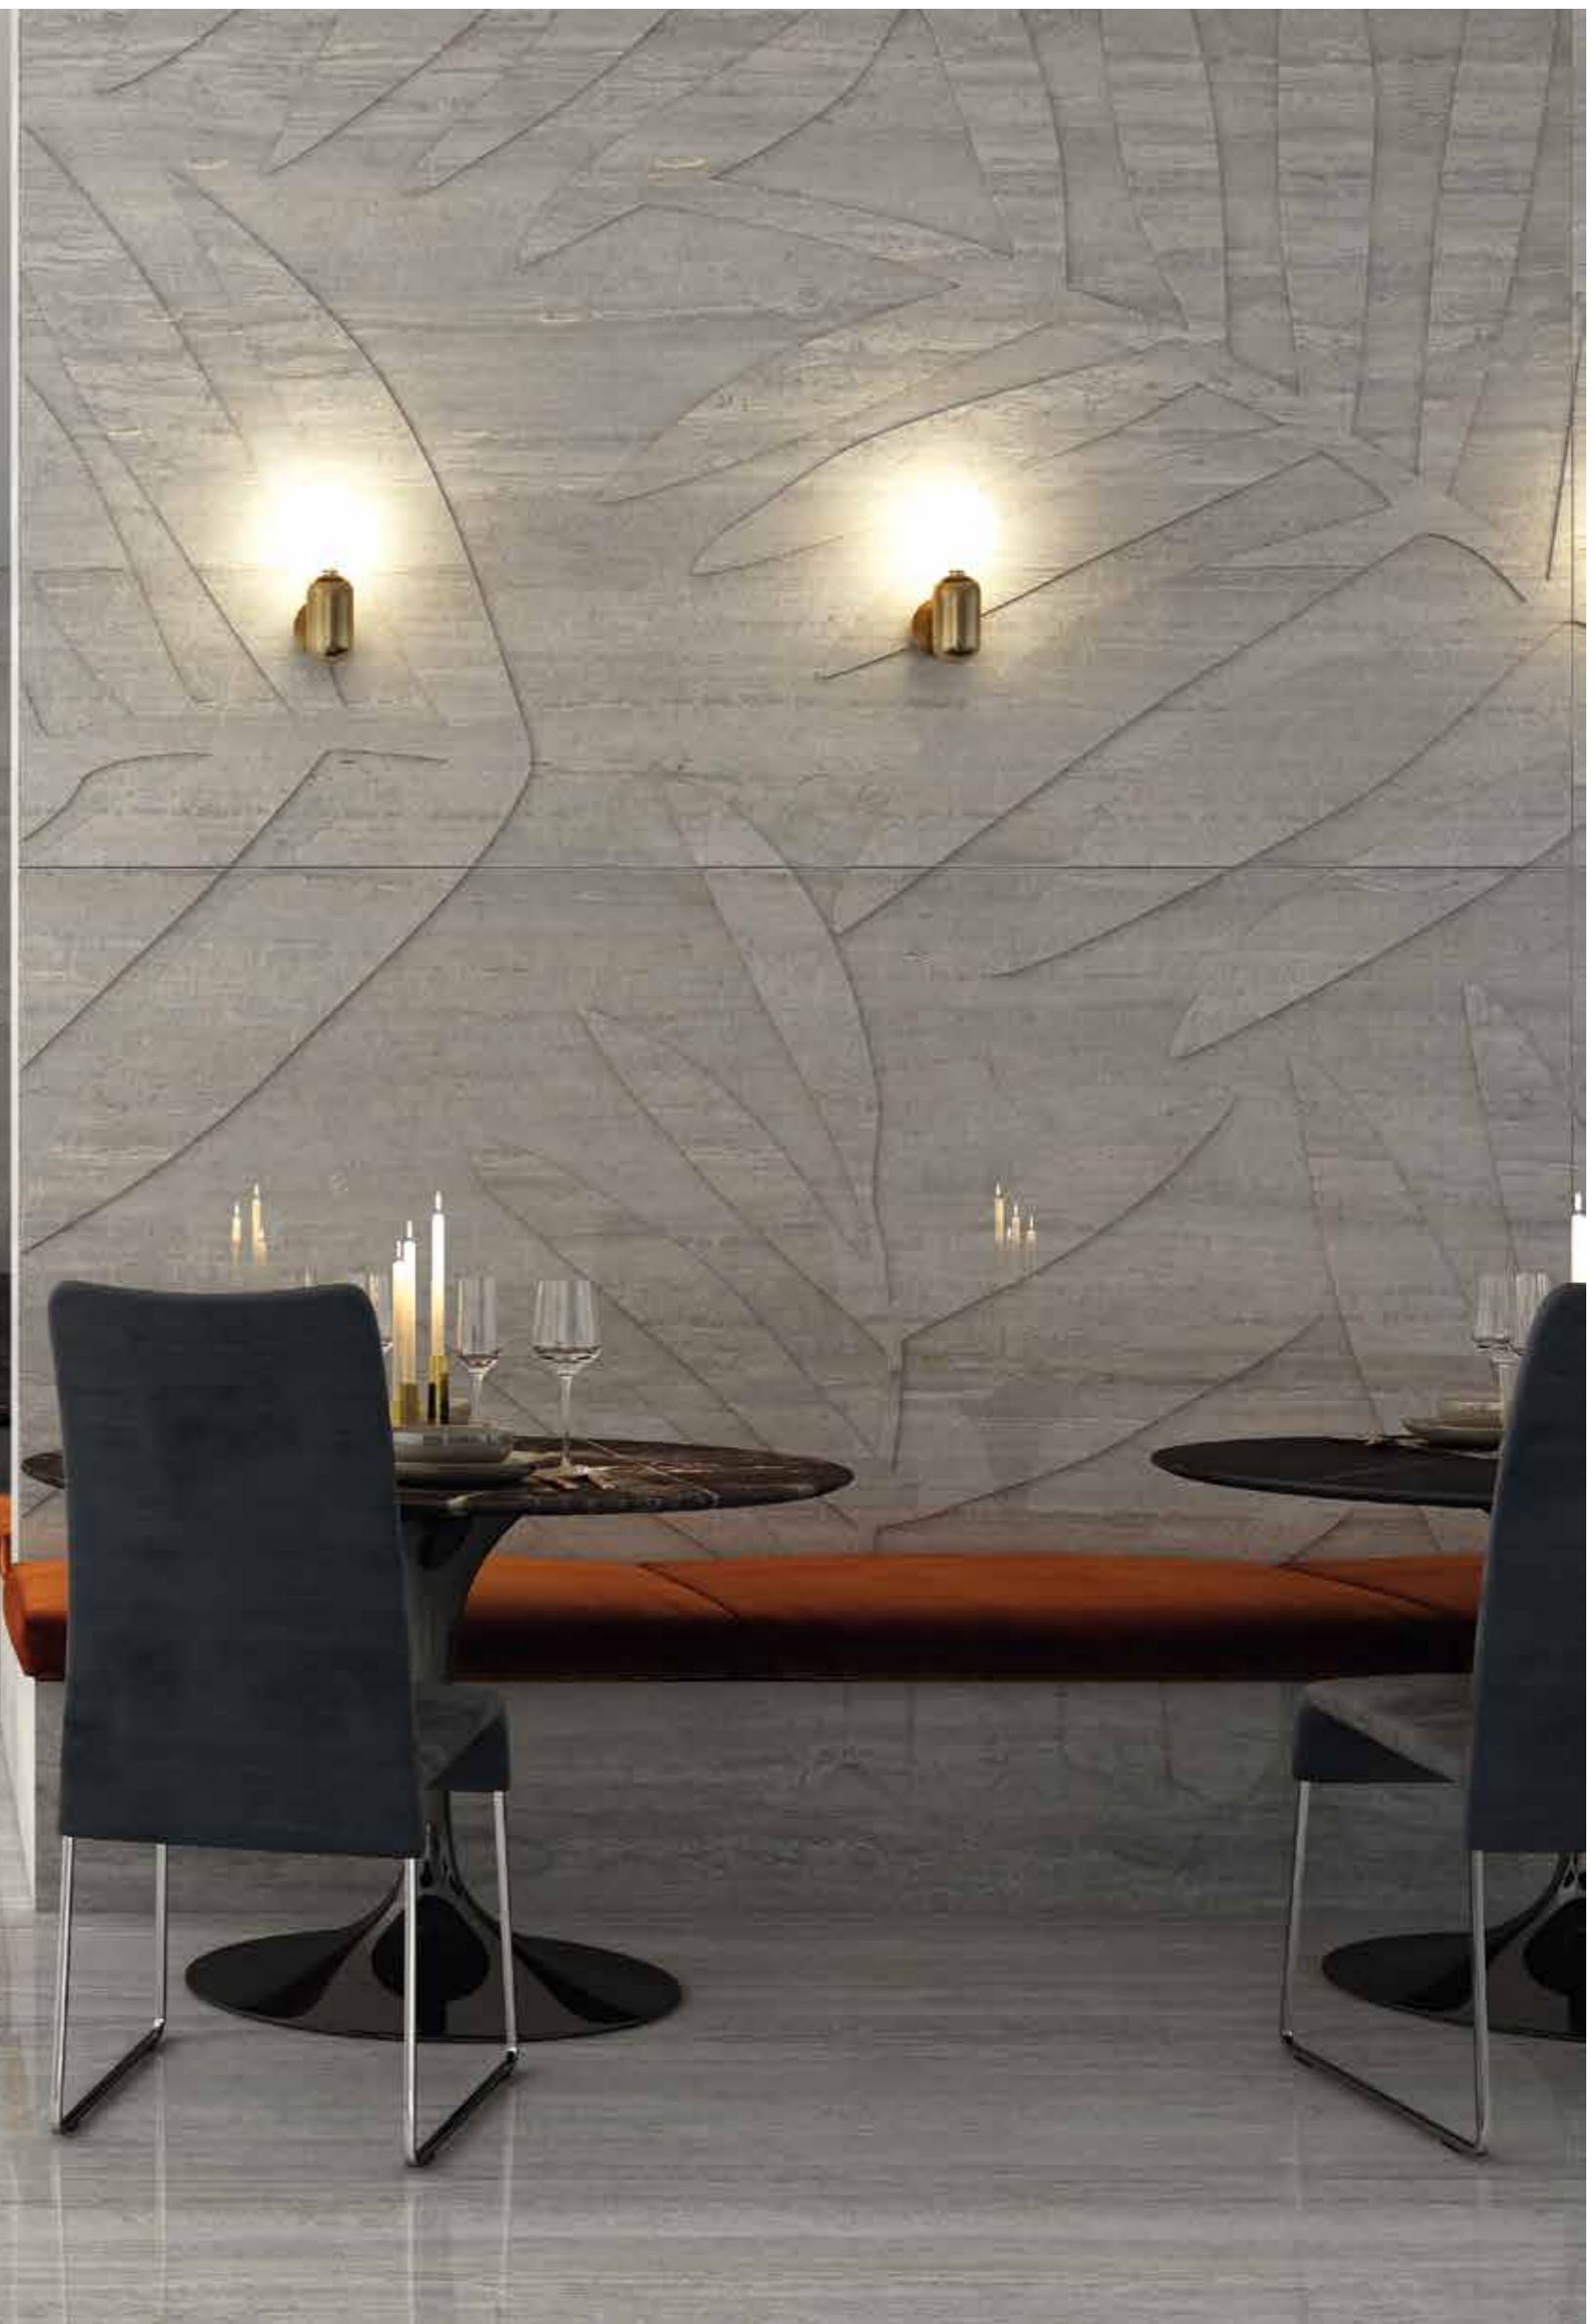

TRAVERTINO
SILVER
WHITE MACAUBA

PAVIMENTO E RIVESTIMENTO/FLOOR AND WALL TILE
M A R M I T R A V E R T I N O S I L V E R 3 2 0 X 1 6 0 - 1 2 6 " X 6 3 " L A P . R E T .

PAVIMENTO E RIVESTIMENTO/FLOOR AND WALL TILE
M A R M I WHITE MACAUBA 320 x 160 - 126"x63" LAP. RET.