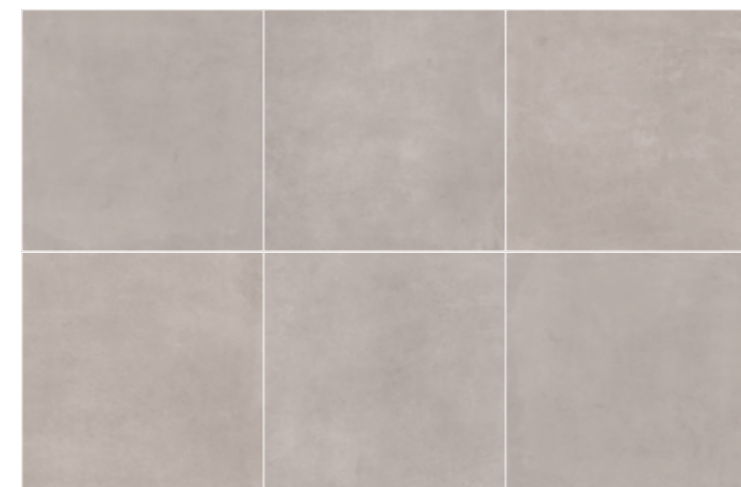

Natural Matt

CANCAN

P V2 R_c NR_o

FORMATS

75x75 / 30"x30"
Natural M 13

60x120 (F) / 24"x48"
Natural M 18

60x60 (F) / 24"x24"
Natural M 08
Natural M 06

MOSAICS

Cancan
30x30 (5x5) 12"x12"
Natural M 45

Disponible en todos los colores.
Available in all colours.
Disponible dans tous les coloris.

TECHNICAL SPECIFICATIONS

* Posibilidad de tratamiento C2/C3 sobre el acabado natural. Consulte condiciones. Este tratamiento puede producir cambio de color en las tonalidades oscuras.
* Possibility to get C2/C3 anti-slip rating for Nat finish. Check conditions. This process may generate shade variation in dark colours.
* Possibilité de traitement C2/C3 sur la finition naturelle. Consultez les conditions. Ce traitement peut produire un changement de couleur dans les tons foncés.

Pearl
NCS S 3000-N

Silver
NCS S 3500-N

Gray
NCS S 4500-N

Tan
NCS S 4005-Y50R

Floor tile Cancan Silver 60x60.

CANCAN