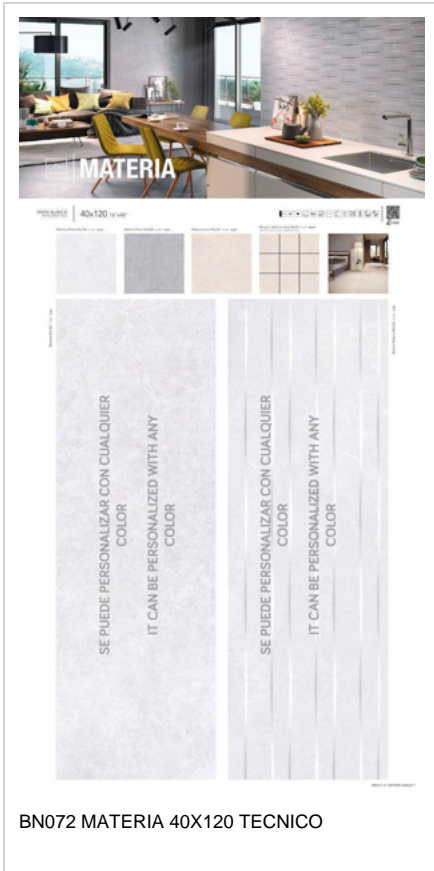

PELDAÑO ANGULO ROMO | 75x150
SP2071
75X150

PELDAÑO GRADONE RECTO | 75x150
SP2099
75X150

ANGULO GRADONE RECTO | 75x150
SP2100
75X150

PHOTO GALLERY

BOARDS

MATERIA

25x80 cm

SE PUEDE PERSONALIZAR CON CUALQUIER COLOR

20x20 cm

SE PUEDE PERSONALIZAR CON CUALQUIER COLOR

IT CAN BE PERSONALIZED WITH ANY COLOR

EX307 MATERIA 20X20

MATERIA

75x75 cm - 60x60 cm - 30x60 cm

SE PUEDE PERSONALIZAR CON CUALQUIER COLOR Y FORMATO
75x75 - 60X60 - 30X60