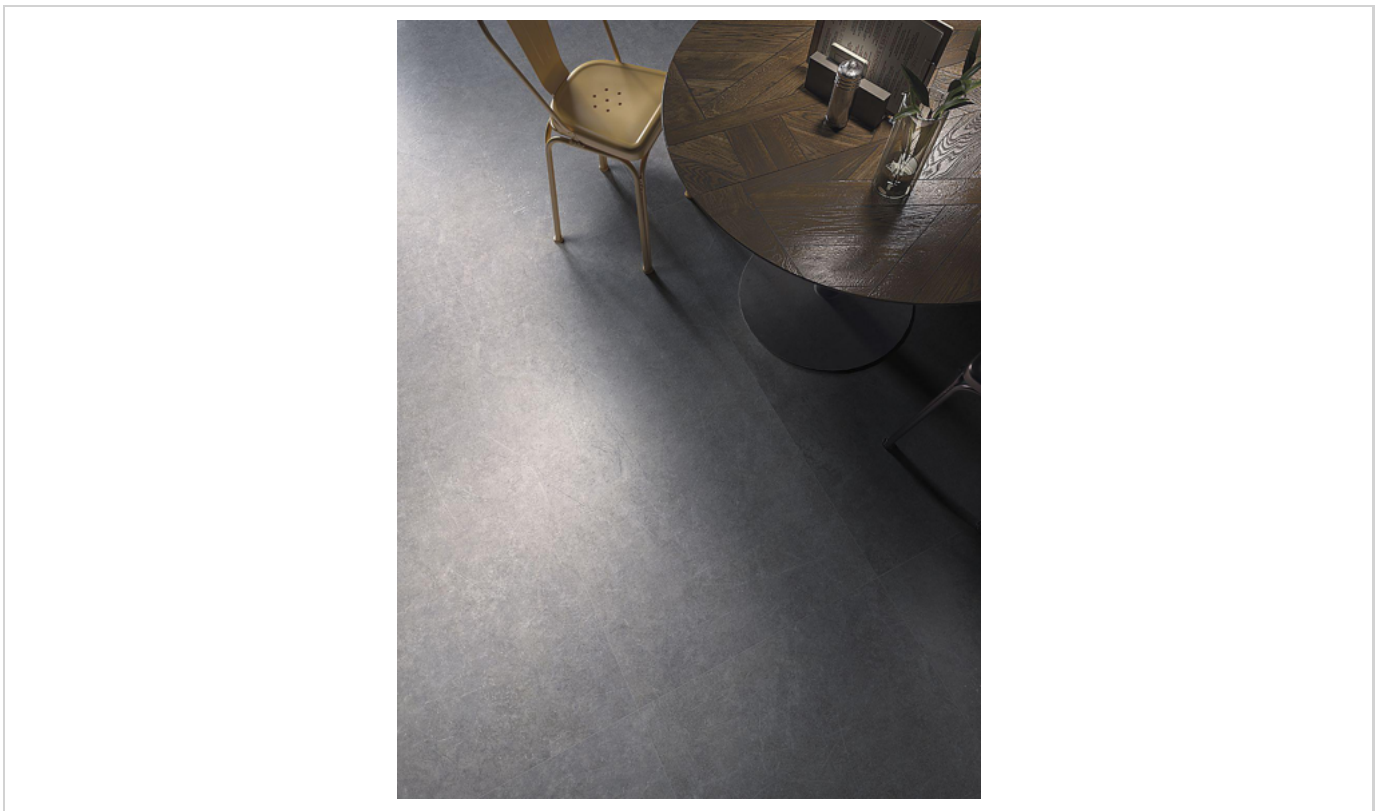

PELDAÑO ANGULO ROMO | 75x150
SP2071
75X150

PELDAÑO GRADONE RECTO | 75x150
SP2099
75X150

ANGULO GRADONE RECTO | 75x150
SP2100
75X150

PHOTO GALLERY

BOARDS

MATERIA

25x80 cm

SE PUEDE PERSONALIZAR CON CUALQUIER COLOR