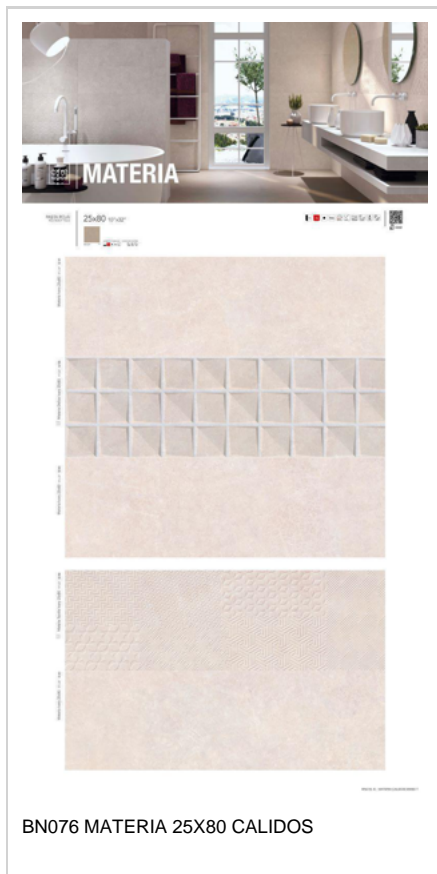

PELDAÑO ANGULO ROMO | 75x150
SP2071
75X150

PELDAÑO GRADONE RECTO | 75x150
SP2099
75X150

ANGULO GRADONE RECTO | 75x150
SP2100
75X150

PHOTO GALLERY

BOARDS

MATERIA

25x80 cm

SE PUEDE PERSONALIZAR CON CUALQUIER COLOR

20x20 cm

SE PUEDE PERSONALIZAR CON CUALQUIER COLOR

IT CAN BE PERSONALIZED WITH ANY COLOR

EX307 MATERIA 20X20

MATERIA

75x75 cm - 60x60 cm - 30x60 cm

SE PUEDE PERSONALIZAR CON CUALQUIER COLOR Y FORMATO
75x75 - 60X60 - 30X60