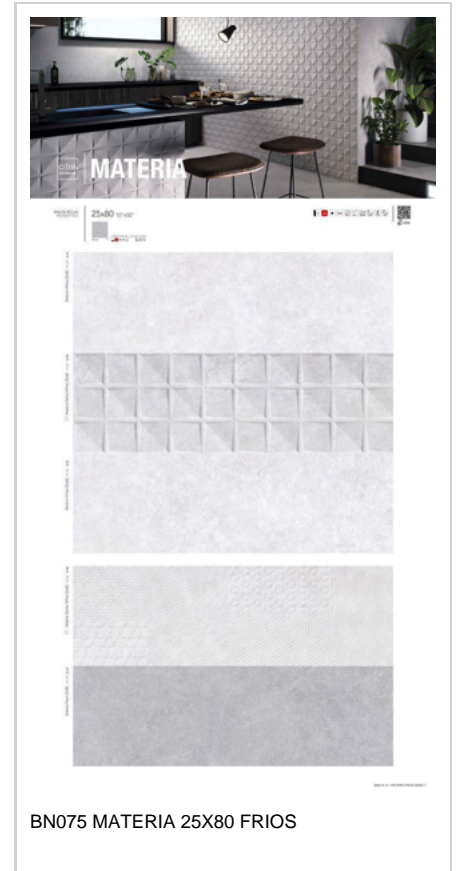

PELDAÑO ANGULO ROMO | 75x150
SP2071
75X150

PELDAÑO GRADONE RECTO | 75x150
SP2099
75X150

ANGULO GRADONE RECTO | 75x150
SP2100
75X150

PHOTO GALLERY

BOARDS

MATERIA

25x80 cm

SE PUEDE PERSONALIZAR CON CUALQUIER COLOR

IT CAN BE PERSONALIZED WITH ANY COLOR

BN082 MATERIA 25X80 RESUMEN TEXTILE

MATERIA

75x150 cm

SE PUEDE PERSONALIZAR CON CUALQUIER COLOR

IT CAN BE PERSONALIZED WITH ANY COLOR

EX308 MATERIA 75X150

MATERIA

20x20 cm

SE PUEDE PERSONALIZAR CON CUALQUIER COLOR

IT CAN BE PERSONALIZED WITH ANY COLOR

EX307 MATERIA 20X20

MATERIA

75x75 cm - 60x60 cm - 30x60 cm

SE PUEDE PERSONALIZAR CON CUALQUIER COLOR Y FORMATO
75x75 - 60X60 - 30X60