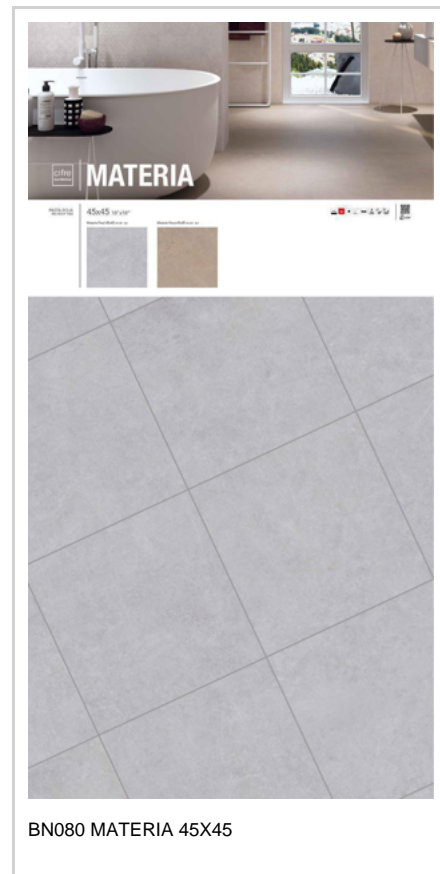

PELDAÑO ANGULO ROMO | 75x150
SP2071
75X150

PELDAÑO GRADONE RECTO | 75x150
SP2099
75X150

ANGULO GRADONE RECTO | 75x150
SP2100
75X150

PHOTO GALLERY

BOARDS

MATERIA

25x80 cm

SE PUEDE PERSONALIZAR CON CUALQUIER COLOR