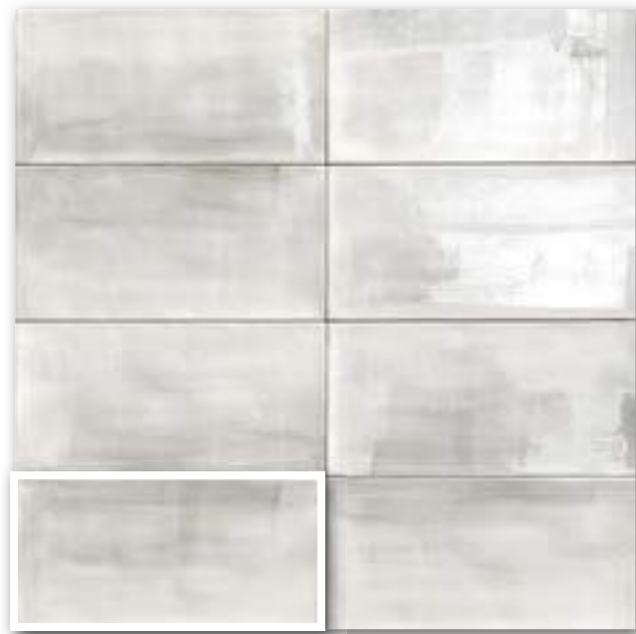

WHITE

SERIE AQUAREL

PAREDES CON PROFUNDIDAD

La serie Aquarel se basa en el color y sus matices. Inspirada en las tonalidades desvanecidas y las pinceladas suaves características de la acuarela. Diseños que logran un concepto de espacio personal, lleno de color, frescura y creatividad.

TUSCANIA

Ver serie completa en pág. 108
Check complete serie in page 108

FORLÌ

Ver serie completa en pág. 116
Check complete serie in page 116

BASE

▲ AQUAREL GREY 15x30 (M-152) 6"x12"

▲ AQUAREL BLU 15x30 (M-152) 6"x12"