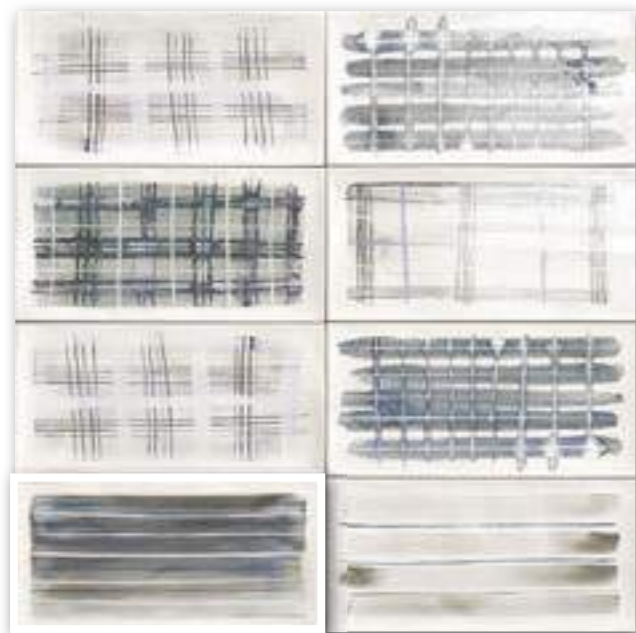

BASE DECOR

▲ DECO AQUAREL GREY 15x30 (M-220) 6"x12"