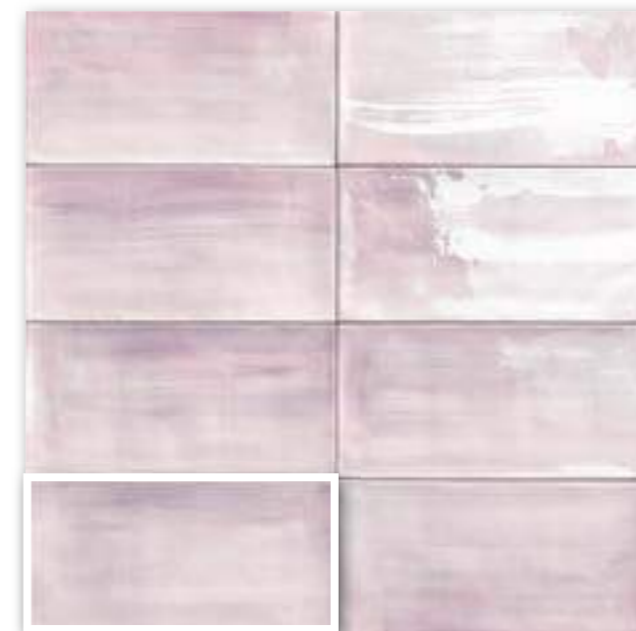

WHITE

SERIE AQUAREL

PAREDES CON PROFUNDIDAD

La serie Aquarel se basa en el color y sus matices. Inspirada en las tonalidades desvanecidas y las pinceladas suaves características de la acuarela. Diseños que logran un concepto de espacio personal, lleno de color, frescura y creatividad.

WALLS WITH DEPTH

The Aquarel series is based on color and its nuances. Inspired by the faded shades and soft brushstrokes characteristic of watercolor. Designs that achieve a concept of personal space, full of color, freshness and creativity.

BASE

Aquarel White 15x30

▲ AQUAREL WHITE 15x30 (M-152) 6"x12"

▲ AQUAREL PINK 15x30 (M-152) 6"x12"

Aquarel White 15x30 · Aquarel Pink 15x30 · Deco Aquarel Pink 15x30

BASE DECOR

▲ DECOR ALINA 15x30 (M-220) 6"x12"