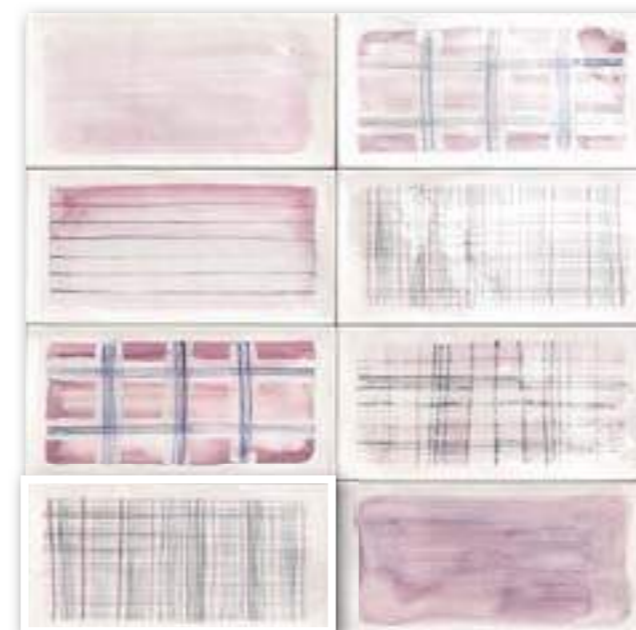

▲ DECO AQUAREL PINK 15x30 (M-220) 6"x12"

PAVIMENTO SUGERIDO

RECOMMENDED FLOOR TILE

DAVALOS OPTYM PORCELAIN TILE

Ver serie completa en CATÁLOGO NOVEDADES CERSAIE'19
Check complete serie in CERSAIE'19 NOVELTIES CATALOGUE

TUSCANIA

Ver serie completa en pág. 108
Check complete serie in page 108

FORLÌ