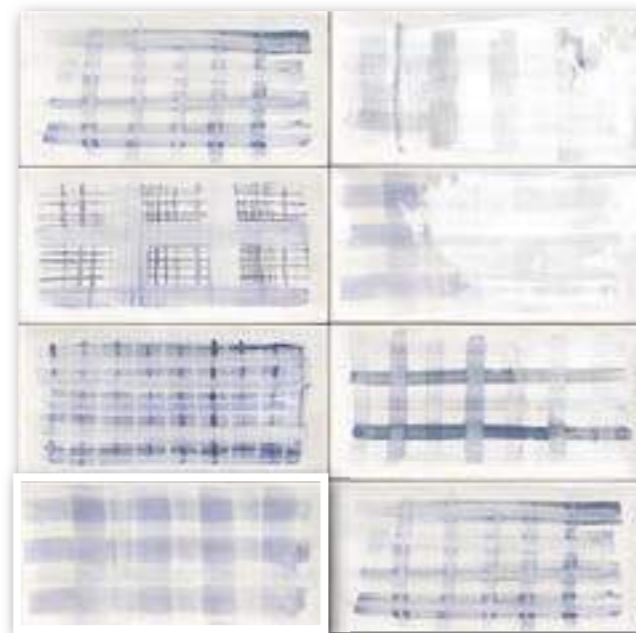

▲ DECO AQUAREL BLU 15x30 (M-220) 6"x12"

PAVIMENTO SUGERIDO

RECOMMENDED FLOOR TILE

DAVALOS OPTYM PORCELAIN TILE

Ver serie completa en CATÁLOGO NOVEDADES CERSAIE'19
Check complete serie in CERSAIE'19 NOVELTIES CATALOGUE

FORLÌ 9mm

Ver serie completa en pág. 116
Check complete serie in page 116