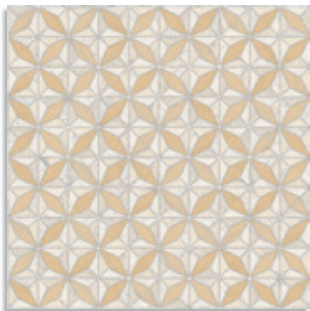

43,5x43,5 cm. 17.1x17.1 inches 

Cilena-PR Negro  
G.167

Medix-PR Negro  
G.167

Cenefa Nola Negro  
G.76

Cantoneira Paxos Negro  
G.76

Cenefa Samos Negro 21,7x43,5 aprox.  
G.75

Cantoneira Corfú Negro  
21,7x21,7 aprox.  
G.74

Medix-PR Blanco  
G.167

Medix-PR Marrón  
G.167

Cenefa Nola Marrón  
G.76

Cantoneira Paxos Marrón  
G.76

Pulido Polished

Cilena-PR Multicolor  
G.167

Medix-PR Multicolor  
G.167

Cenefa Nola Multicolor  
G.76

Cantoneira Paxos Multicolor  
G.76

Cenefa Samos Multicolor 21,7x43,5 aprox.  
G.75

Cantoneira Corfú Multicolor  
21,7x21,7 aprox.  
G.74

Medix-PR Beige  
G.167

Medix-PR Verde  
G.167

Cenefa Nola Verde  
G.76