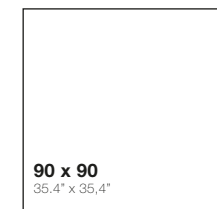

orix marfil

orix perla

**orix**

porcelánico pulido / polished porcelain /

grès cérame poli / poliertes feinsteinzeug

**formatos** / size / formats / formate

**60 x 120**  
23,6" x 47,2"

**90 x 90**  
35,4" x 35,4"

**120 x 120**  
47,2" x 47,2"

**75 X 150**  
29,2" x 59"

	Pc/Cj	M2/Cj	Cj/Pl	M2/Pl	Kg/Cj	Kg/Pl
90x90	2	1,62	27	43,74	42	1154
60x120	2	1,44	32	46,08	34	1108
120x120	1	1,44	36	51,84	38,4	1402,4
75x150	1	1,13	40	45,20	28	1140