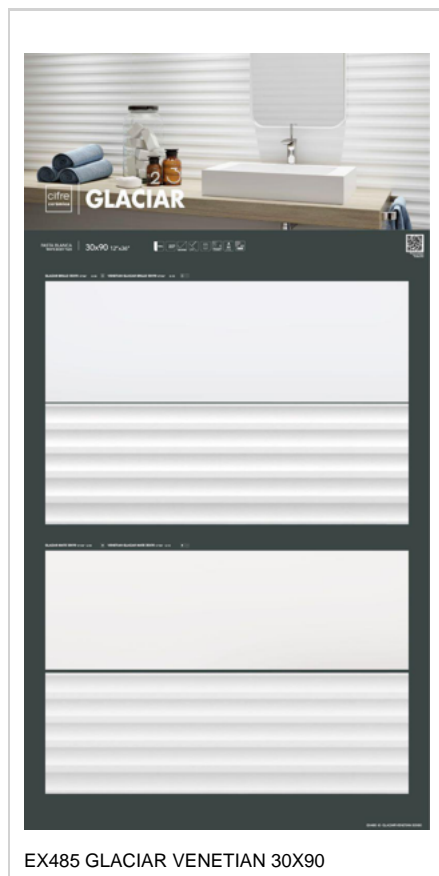

COMPLEMENTS

KONE KEPLER GLACIAR | 30x90 (12"x36")
G.112 | Wall | White body tile

KONE GLACIAR | 30x90 (12"x36")
G.104 | Wall | White body tile

PHOTO GALLERY

BOARDS

DISPLAYS

PACKING

Size	TYPE OF PRODU...	units/box	m ² /box	kg/box	boxes/pallet	m ² /pallet	kg/pallet
30x90 (12"x36")	Base	4	1.08	16.45	63	68.04	1037
30x90 (12"x36")	Base	4	1.08	16.46	63	68.04	1037
30x90 (12"x36")	Base	3	0.79	14.73	90	71.10	1325
30x90 (12"x36")	Base	3	0.79	14.72	90	71.10	1325.25
30x90 (12"x36")	Base	5	1.35	20.53	63	85.05	1293
60x120 (24"x48")	Base	2	1.44	35.37	27	38.88	955
60x120 (24"x48")	Base	2	1.44	29.23	35	50.40	1023