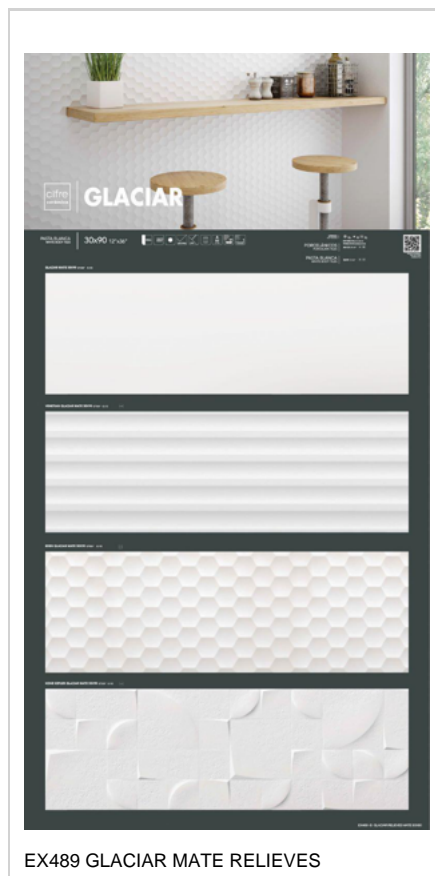

NUDE WHITE BRILLO | 30x90 (12"x36")
G.112 | Wall | White body tile

NUDE WHITE MATE | 30x90 (12"x36")
G.112 | Wall | White body tile

WAVE WHITE BRILLO | 30x90 (12"x36")
G.112 | Wall | White body tile

WAVE WHITE MATE | 30x90 (12"x36")
G.112 | Wall | White body tile

COMPLEMENTS

KONE KEPLER GLACIAR | 30x90 (12"x36")
G.112 | Wall | White body tile

KONE GLACIAR | 30x90 (12"x36")
G.104 | Wall | White body tile

PHOTO GALLERY

BOARDS

DISPLAYS

PACKING

Size	TYPE OF PRODU...	units/box	m ² /box	kg/box	boxes/pallet	m ² /pallet	kg/pallet
30x90 (12"x36")	Base	4	1.08	16.45	63	68.04	1037
30x90 (12"x36")	Base	4	1.08	16.46	63	68.04	1037
30x90 (12"x36")	Base	3	0.79	14.73	90	71.10	1325
30x90 (12"x36")	Base	3	0.79	14.72	90	71.10	1325.25
30x90 (12"x36")	Base	5	1.35	20.53	63	85.05	1293
60x120 (24"x48")	Base	2	1.44	35.37	27	38.88	955
60x120 (24"x48")	Base	2	1.44	29.23	35	50.40	1023