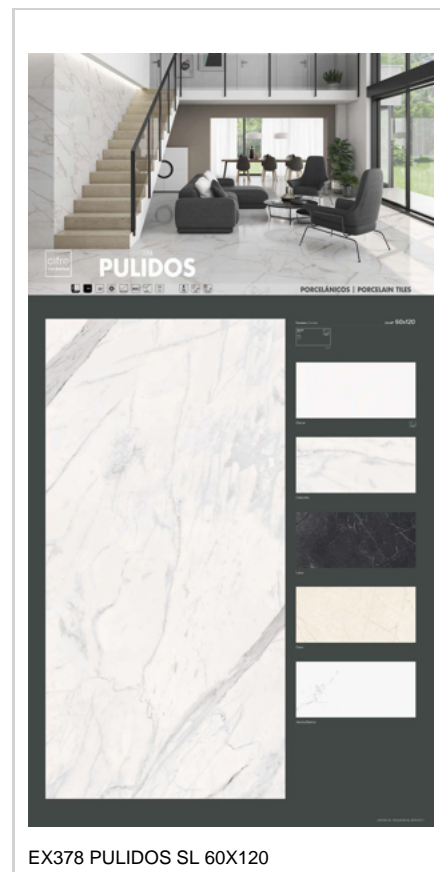

**SERIES
GLACIAR**

60x120 (24"x48")
30x90 (12"x36")

GLACIAR

GLACIAR MATE | 60x120 (24"x48")
G.93 | Porcelain | White body tile

GLACIAR PULIDO | 60x120 (24"x48")
G.177 | Porcelain | White body tile

EDEN GLACIAR BRILLO | 30x90 (12"x36")
G.112 | Wall | White body tile

EDEN GLACIAR MATE | 30x90 (12"x36")
G.112 | Wall | White body tile

VENETIAN GLACIAR BRILLO | 30x90 (12"x36")
G.112 | Wall | White body tile

VENETIAN GLACIAR MATE | 30x90 (12"x36")
G.112 | Wall | White body tile

NUDE WHITE BRILLO | 30x90 (12"x36")
G.112 | Wall | White body tile

NUDE WHITE MATE | 30x90 (12"x36")
G.112 | Wall | White body tile

WAVE WHITE BRILLO | 30x90 (12"x36")
G.112 | Wall | White body tile

WAVE WHITE MATE | 30x90 (12"x36")
G.112 | Wall | White body tile

COMPLEMENTS

KONE KEPLER GLACIAR | 30x90 (12"x36")
G.112 | Wall | White body tile

KONE GLACIAR | 30x90 (12"x36")
G.104 | Wall | White body tile

PHOTO GALLERY

BOARDS

DISPLAYS

PACKING

Size	TYPE OF PRODU...	units/box	m ² /box	kg/box	boxes/pallet	m ² /pallet	kg/pallet
30x90 (12"x36")	Base	4	1.08	16.45	63	68.04	1037
30x90 (12"x36")	Base	4	1.08	16.46	63	68.04	1037
30x90 (12"x36")	Base	3	0.79	14.73	90	71.10	1325
30x90 (12"x36")	Base	3	0.79	14.72	90	71.10	1325.25
30x90 (12"x36")	Base	5	1.35	20.53	63	85.05	1293
60x120 (24"x48")	Base	2	1.44	35.37	27	38.88	955
60x120 (24"x48")	Base	2	1.44	29.23	35	50.40	1023