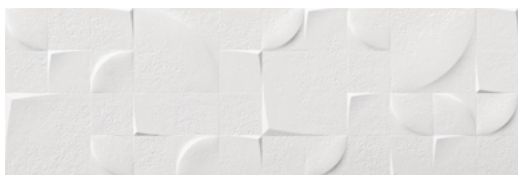

COMPLEMENTS

KONE KEPLER GLACIAR | 30x90 (12"x36")
G.112 | Wall | White body tile