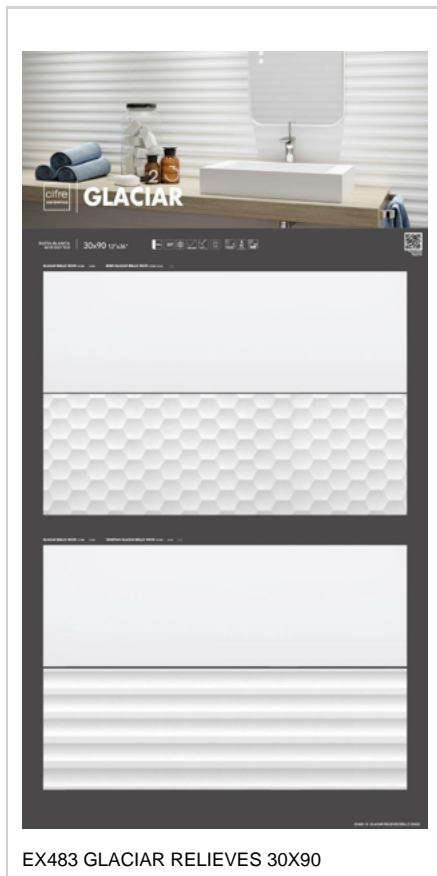

COMPLEMENTS

KONE KEPLER GLACIAR | 30x90 (12"x36")
G.112 | Wall | White body tile

KONE GLACIAR | 30x90 (12"x36")
G.104 | Wall | White body tile

PHOTO GALLERY

BOARDS

DISPLAYS

PACKING

Size	TYPE OF PRODU...	units/box	m ² /box	kg/box	boxes/pallet	m ² /pallet	kg/pallet
30x90 (12"x36")	Base	4	1.08	16.45	63	68.04	1037
30x90 (12"x36")	Base	4	1.08	16.46	63	68.04	1037
30x90 (12"x36")	Base	3	0.79	14.73	90	71.10	1325
30x90 (12"x36")	Base	3	0.79	14.72	90	71.10	1325.25
30x90 (12"x36")	Base	5	1.35	20.53	63	85.05	1293
60x120 (24"x48")	Base	2	1.44	35.37	27	38.88	955
60x120 (24"x48")	Base	2	1.44	29.23	35	50.40	1023