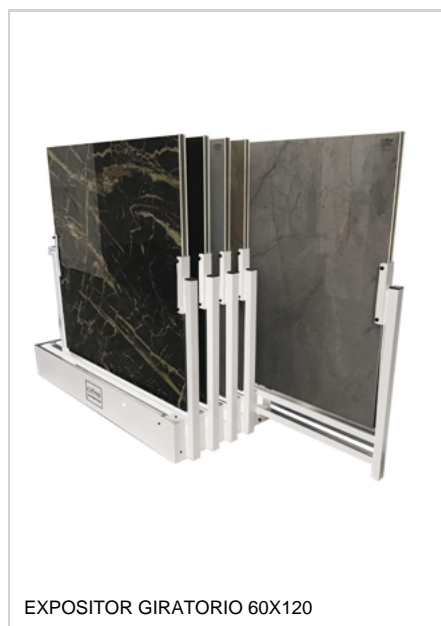

COMPLEMENTS

KONE KEPLER GLACIAR | 30x90 (12"x36")
G.112 | Wall | White body tile

KONE GLACIAR | 30x90 (12"x36")
G.104 | Wall | White body tile

PHOTO GALLERY

BOARDS

DISPLAYS

PACKING

Size	TYPE OF PRODU...	units/box	m ² /box	kg/box	boxes/pallet	m ² /pallet	kg/pallet
30x90 (12"x36")	Base	4	1.08	16.45	63	68.04	1037
30x90 (12"x36")	Base	4	1.08	16.46	63	68.04	1037
30x90 (12"x36")	Base	3	0.79	14.73	90	71.10	1325
30x90 (12"x36")	Base	3	0.79	14.72	90	71.10	1325.25
30x90 (12"x36")	Base	5	1.35	20.53	63	85.05	1293
60x120 (24"x48")	Base	2	1.44	35.37	27	38.88	955
60x120 (24"x48")	Base	2	1.44	29.23	35	50.40	1023