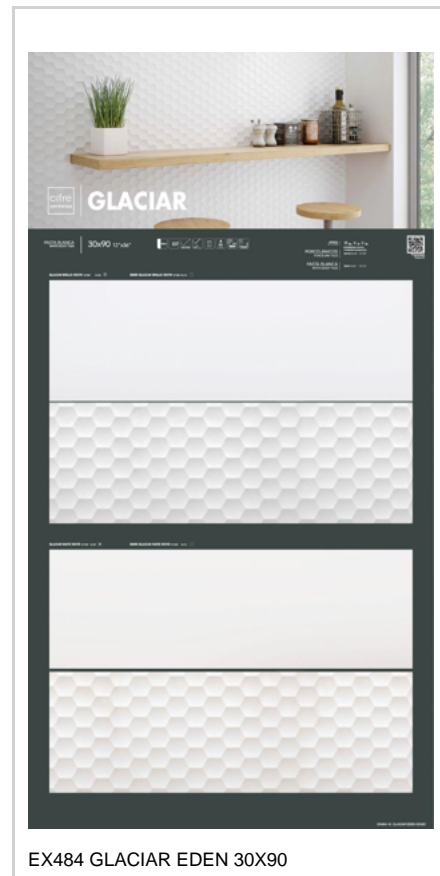

**SERIES
GLACIAR**

60x120 (24"x48")
30x90 (12"x36")

GLACIAR

GLACIAR MATE | 60x120 (24"x48")
G.93 | Porcelain | White body tile

GLACIAR PULIDO | 60x120 (24"x48")
G.177 | Porcelain | White body tile

EDEN GLACIAR BRILLO | 30x90 (12"x36")
G.112 | Wall | White body tile

COMPLEMENTS

KONE KEPLER GLACIAR | 30x90 (12"x36")
G.112 | Wall | White body tile

KONE GLACIAR | 30x90 (12"x36")
G.104 | Wall | White body tile

PHOTO GALLERY

BOARDS

DISPLAYS

PACKING

Size	TYPE OF PRODU...	units/box	m ² /box	kg/box	boxes/pallet	m ² /pallet	kg/pallet
30x90 (12"x36")	Base	4	1.08	16.45	63	68.04	1037
30x90 (12"x36")	Base	4	1.08	16.46	63	68.04	1037
30x90 (12"x36")	Base	3	0.79	14.73	90	71.10	1325
30x90 (12"x36")	Base	3	0.79	14.72	90	71.10	1325.25
30x90 (12"x36")	Base	5	1.35	20.53	63	85.05	1293
60x120 (24"x48")	Base	2	1.44	35.37	27	38.88	955
60x120 (24"x48")	Base	2	1.44	29.23	35	50.40	1023