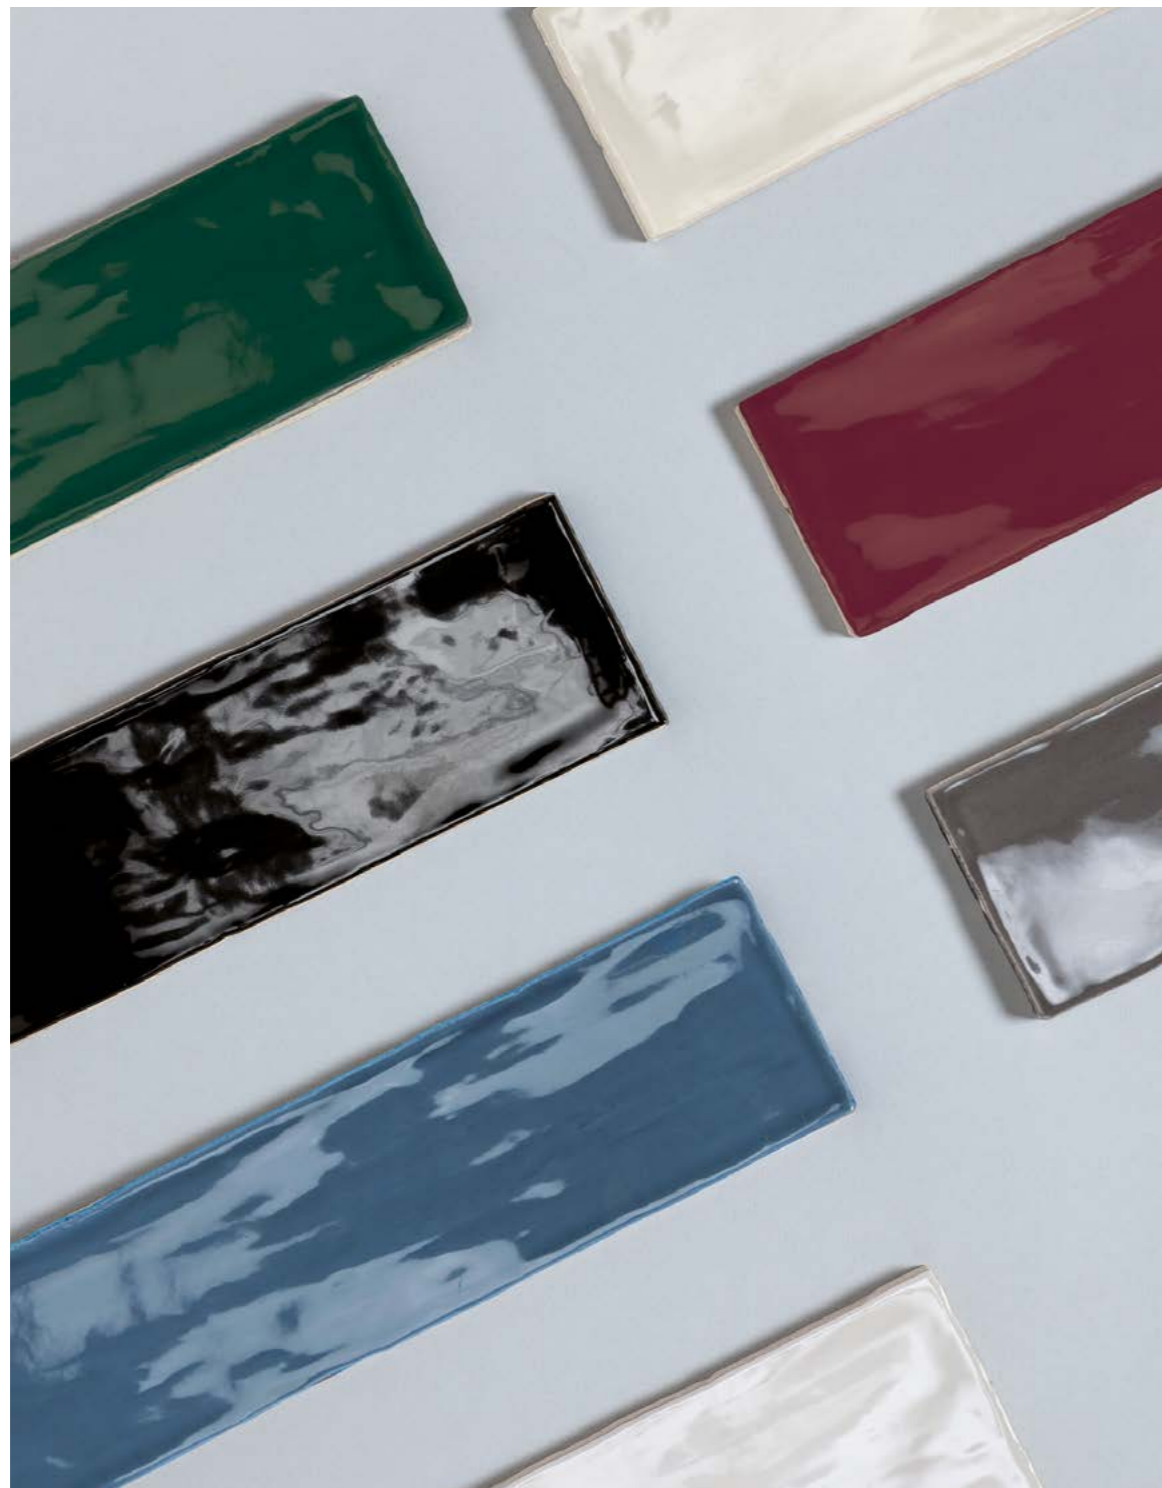

POITIERS

POITIERS INDIGO/30

POITIERS, one of HARMONY's hallmark collections, has been revamped to include more colours than ever thanks to 3 new models. The brand's wider choice of colours makes for an appealing and timeless product.

POITIERS, una de las colecciones emblemáticas de HARMONY rejuvenece y amplía su extensa oferta de colores con la incorporación de 3 nuevas referencias. La oferta más amplia en cuanto a colores de la marca en un producto sugerente y atemporal.

POITIERS BORDEAUX/30 · TRIM.POITIERS BORDEAUX/30

POITIERS SMOKE/30

POITIERS ROSE/30

POITIERS

POITIERS

16182 POITIERS PEARL/30
Q4 (7,5x30 cm — 2¹⁵/₁₆x11¹³/₁₆"19809 POITIERS ECRU/30
Q4 (7,5x30 cm — 2¹⁵/₁₆x11¹³/₁₆"19806 POITIERS ROSE/30
Q4 (7,5x30 cm — 2¹⁵/₁₆x11¹³/₁₆"25968 POITIERS-MINT/30
Q4 (7,5x30 cm — 2¹⁵/₁₆x11¹³/₁₆"21571 POITIERS AZURE/30
Q4 (7,5x30 cm — 2¹⁵/₁₆x11¹³/₁₆"20594 POITIERS MOONLIGHT/30
Q4 (7,5x30 cm — 2¹⁵/₁₆x11¹³/₁₆"13238 POITIERS-W/30
Q4 (7,5x30 cm — 2¹⁵/₁₆x11¹³/₁₆"19808 POITIERS BEIGE/30
Q4 (7,5x30 cm — 2¹⁵/₁₆x11¹³/₁₆"16184 POITIERS LATTE/30
Q4 (7,5x30 cm — 2¹⁵/₁₆x11¹³/₁₆"**NEW**29029 POITIERS BORDEAUX/30
Q4 (7,5x30 cm — 2¹⁵/₁₆x11¹³/₁₆"**NEW**29028 POITIERS GREEN/30
Q4 (7,5x30 cm — 2¹⁵/₁₆x11¹³/₁₆"**NEW**29030 POITIERS INDIGO/30
Q4 (7,5x30 cm — 2¹⁵/₁₆x11¹³/₁₆"16186 POITIERS SMOKE/30
Q4 (7,5x30 cm — 2¹⁵/₁₆x11¹³/₁₆"13240 POITIERS-N/30
Q4 (7,5x30 cm — 2¹⁵/₁₆x11¹³/₁₆"