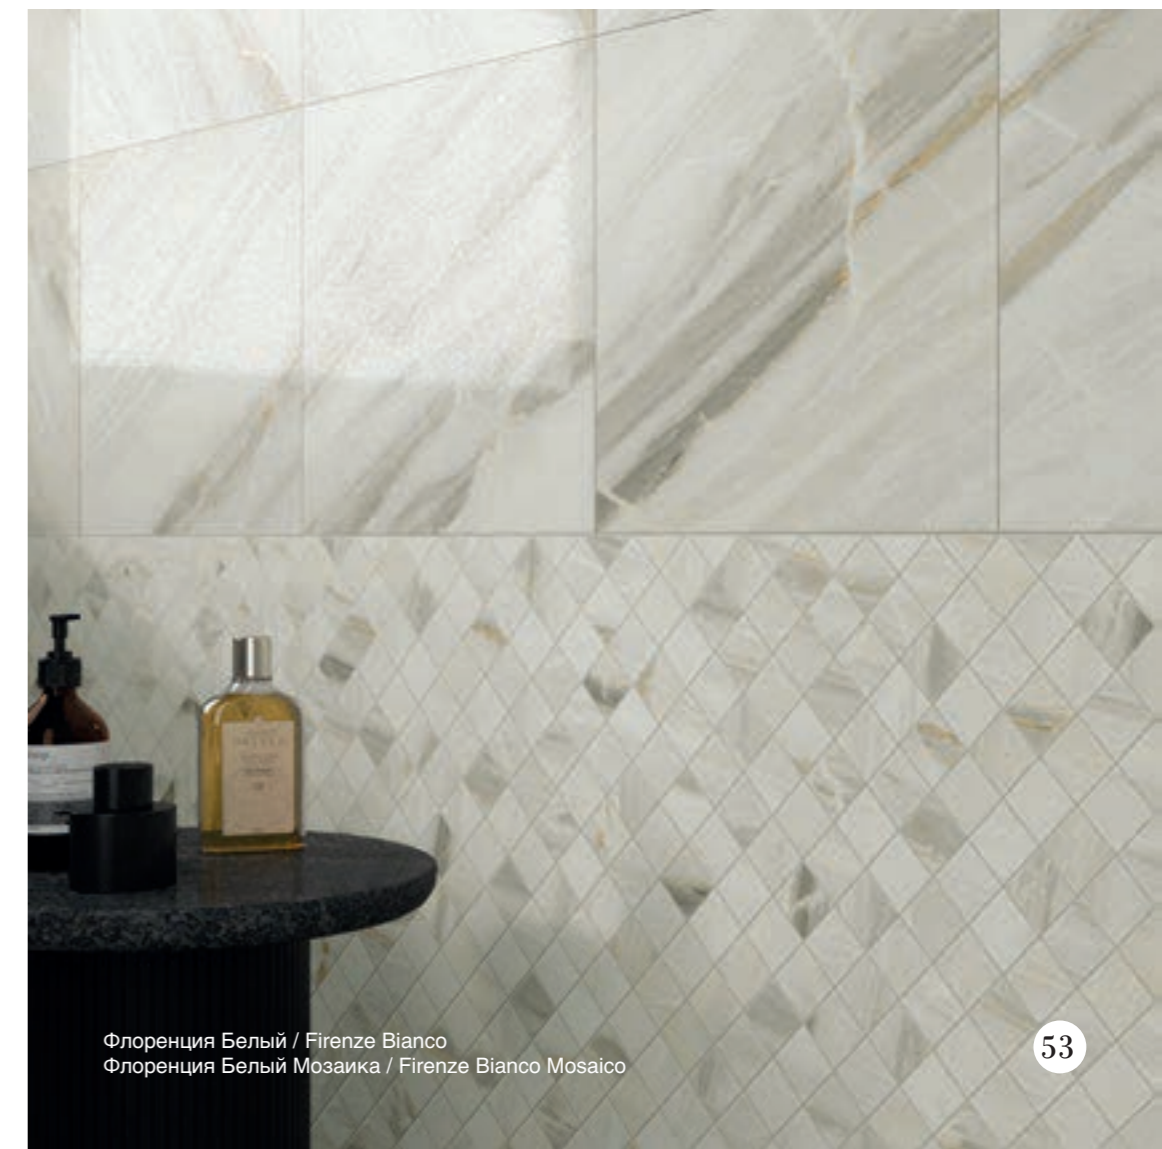

Флоренция Белый / Firenze Bianco
Флоренция Белый Мозаика / Firenze Bianco Mosaico