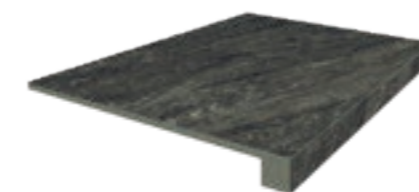

Шлиф. / Lap. - 27x27 см

Специальные изделия / Pezzi speciali

Ступень Фронтальная * / Scalino Frontale *
Шлиф. и Рет. / Lap. e Ret. - 33x45 см

Ступень Угловая Левая * / Scalino Angolare Sx *
Шлиф. и Рет. / Lap. e Ret. - 33x45 см