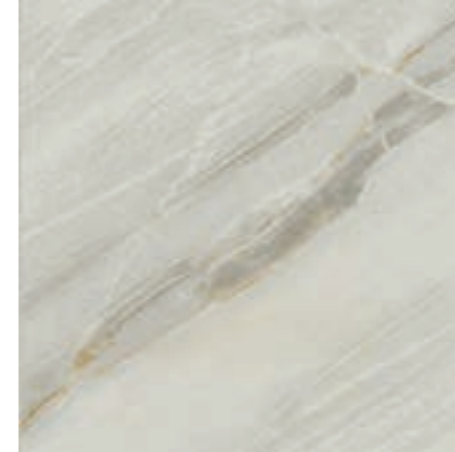

Флоренция Белый
/ Firenze Bianco