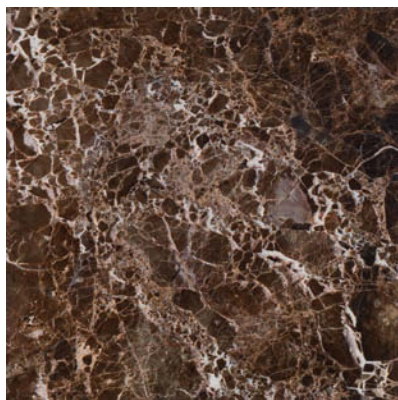

# VENECIA

45x45 | 17,71"x 17,71"  
 PAVIMENTO PASTA ROJA  
 RED BODY FLOOR TILES  
 SOL PÂTE ROUGE

Pavimento - Floor Tiles - Sols:  
 Venecia Dark 45x45 - Venecia Light 45x45

**45 x 45**  
 17,7" x 17,7"  R 

VENECIA DARK 45x45 / MATE

VENECIA LIGHT 45x45 / MATE

VENECIA ROSETÓN 45x45

MONTAJE ROSETÓN  
 4 PIEZAS VENECIA