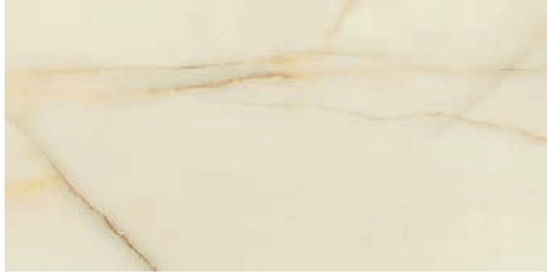

Newbury

Pasta blanca / White body tiles — Mármol / Marble

240 x 120 cm. — 94,48" x 47,24"
120 x 120 cm. — 47,24" x 47,24"
60 x 120 cm. — 23,62" x 47,24"
59 x 120 cm. Slim — 23,22" x 47,24"
30 x 90 cm. Slim — 11,81" x 35,43"

Newbury Pulido Slim
59 x 120 cm.