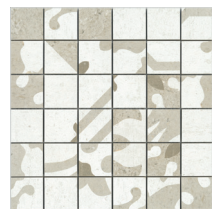

Retro

Porcelain
 Double fired
 Rectified
 High variation
 Porcelánico
 Bicocción
 Rectificado
 Contraste de tonalidad

Retro Random Natural
 29,75x29,75 cm
 11,71"x11,71"
 G-3286

Retro Random Nat consists of 16 different aleatory patterns
 Retro Random Nat consiste en 16 decoraciones diferentes aleatorias

Retro Dark Natural
 29,75 x 29,75 cm
 G-3286

* 4 PIECES COMPOSITION / COMPOSICIÓN 4 PIEZAS

Retro Light Natural
 29,75 x 29,75 cm
 G-3286

* 4 PIECES COMPOSITION / COMPOSICIÓN 4 PIEZAS

Retro Ivory Natural
 29,75x29,75 cm
 11,71"x11,71"
 G-3286

Retro Ivory Natural Mosaico 5x5
 29,75x29,75 cm
 11,71"x11,71"
 G-3666

Retro Random Natural Mosaico
 29,75x29,75 cm
 11,71"x11,71"
 G-3666

Skirtings | Rodapiés

Retro Ivory Rodapié
 7,3x29,75 cm - 2,87"x11,71"
 G-2065