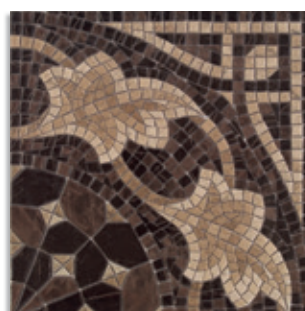

Ilíada-PR Marrón  
G.167

Tira Ilíada-PR Marrón 10,8x43,5 aprox.  
G.54

Cenefa Midas Marrón  
G.76

Taco Ilíada-PR Marrón  
10,8x10,8 aprox.  
G.31

Cantoneira Laertes Marrón  
G.76

Cenefa Afrodita Marrón 21,7x43,5 aprox.  
G.75