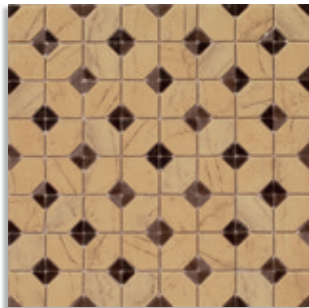

43,5x43,5 cm. 17.1x17.1 inches

Iliada-PR Ocre  
G.167

Tira Iliada-PR Ocre 10,8x43,5 aprox.  
G.54

Cenefa Midas Tabaco  
G.76

Taco Iliada-PR Ocre  
10,8x10,8 aprox.  
G.31

Cantonera Laertes Tabaco  
G.76

Cenefa Afrodita Tabaco 21,7x43,5 aprox.  
G.75

Cantonera Afrodita Tabaco  
21,7x21,7 aprox.  
G.74

Iliada-PR Azul  
G.167

Tira Iliada-PR Azul 10,8x43,5 aprox.  
G.54

Cenefa Midas Azul  
G.76

Taco Iliada-PR Azul  
10,8x10,8 aprox.  
G.31

Cantonera Laertes Azul  
G.76

Cenefa Afrodita Azul 21,7x43,5 aprox.  
G.75

Cantonera Afrodita Azul  
21,7x21,7 aprox.  
G.74

Iliada-PR Negro  
G.167

Tira Iliada-PR Negro 10,8x43,5 aprox.  
G.54

Cenefa Midas Negro  
G.76

Taco Iliada-PR Negro  
10,8x10,8 aprox.  
G.31