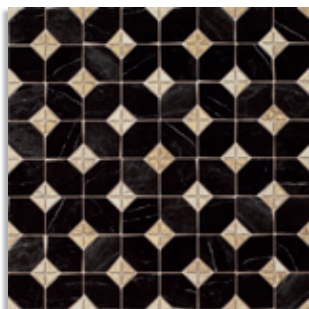

43,5x43,5 cm. 17.1x17.1 inches

Iliada-PR Ocre  
G.167

Tira Iliada-PR Ocre 10,8x43,5 aprox.  
G.54

Cenefa Midas Tabaco  
G.76

Taco Iliada-PR Ocre  
10,8x10,8 aprox.  
G.31

Cantonera Laertes Tabaco  
G.76

Cenefa Afrodita Tabaco 21,7x43,5 aprox.  
G.75

Cantonera Afrodita Tabaco  
21,7x21,7 aprox.  
G.74

Iliada-PR Azul  
G.167

Tira Iliada-PR Azul 10,8x43,5 aprox.  
G.54

Cenefa Midas Azul  
G.76

Taco Iliada-PR Azul  
10,8x10,8 aprox.  
G.31

Cantonera Laertes Azul  
G.76

Cenefa Afrodita Azul 21,7x43,5 aprox.  
G.75

Cantonera Afrodita Azul  
21,7x21,7 aprox.  
G.74

Iliada-PR Negro  
G.167

Tira Iliada-PR Negro 10,8x43,5 aprox.  
G.54

Cenefa Midas Negro  
G.76

Taco Iliada-PR Negro  
10,8x10,8 aprox.  
G.31

Cantonera Laertes Negro  
G.76

Cenefa Afrodita Negro 21,7x43,5 aprox.  
G.75

Cantonera Afrodita Negro  
21,7x21,7 aprox.  
G.74

Pulido Polished

Ilíada-PR Blanco  
G.167

Tira Ilíada-PR Blanco 10,8x43,5 aprox.  
G.54