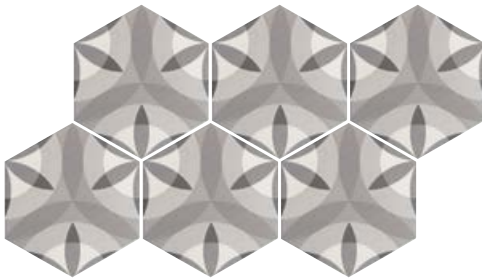

Negro Mate 20338 EQ-4  2

Decoración

Décor / Dekorfliese / Pièce décorée

Nature B&W
21355 EQ-10D

Harmony Colours*
21356 EQ-10D

Harmony B&W*
21357 EQ-10D

* Estos modelos están compuestos por diseños diferentes que se sirven en la misma caja de modo aleatorio.