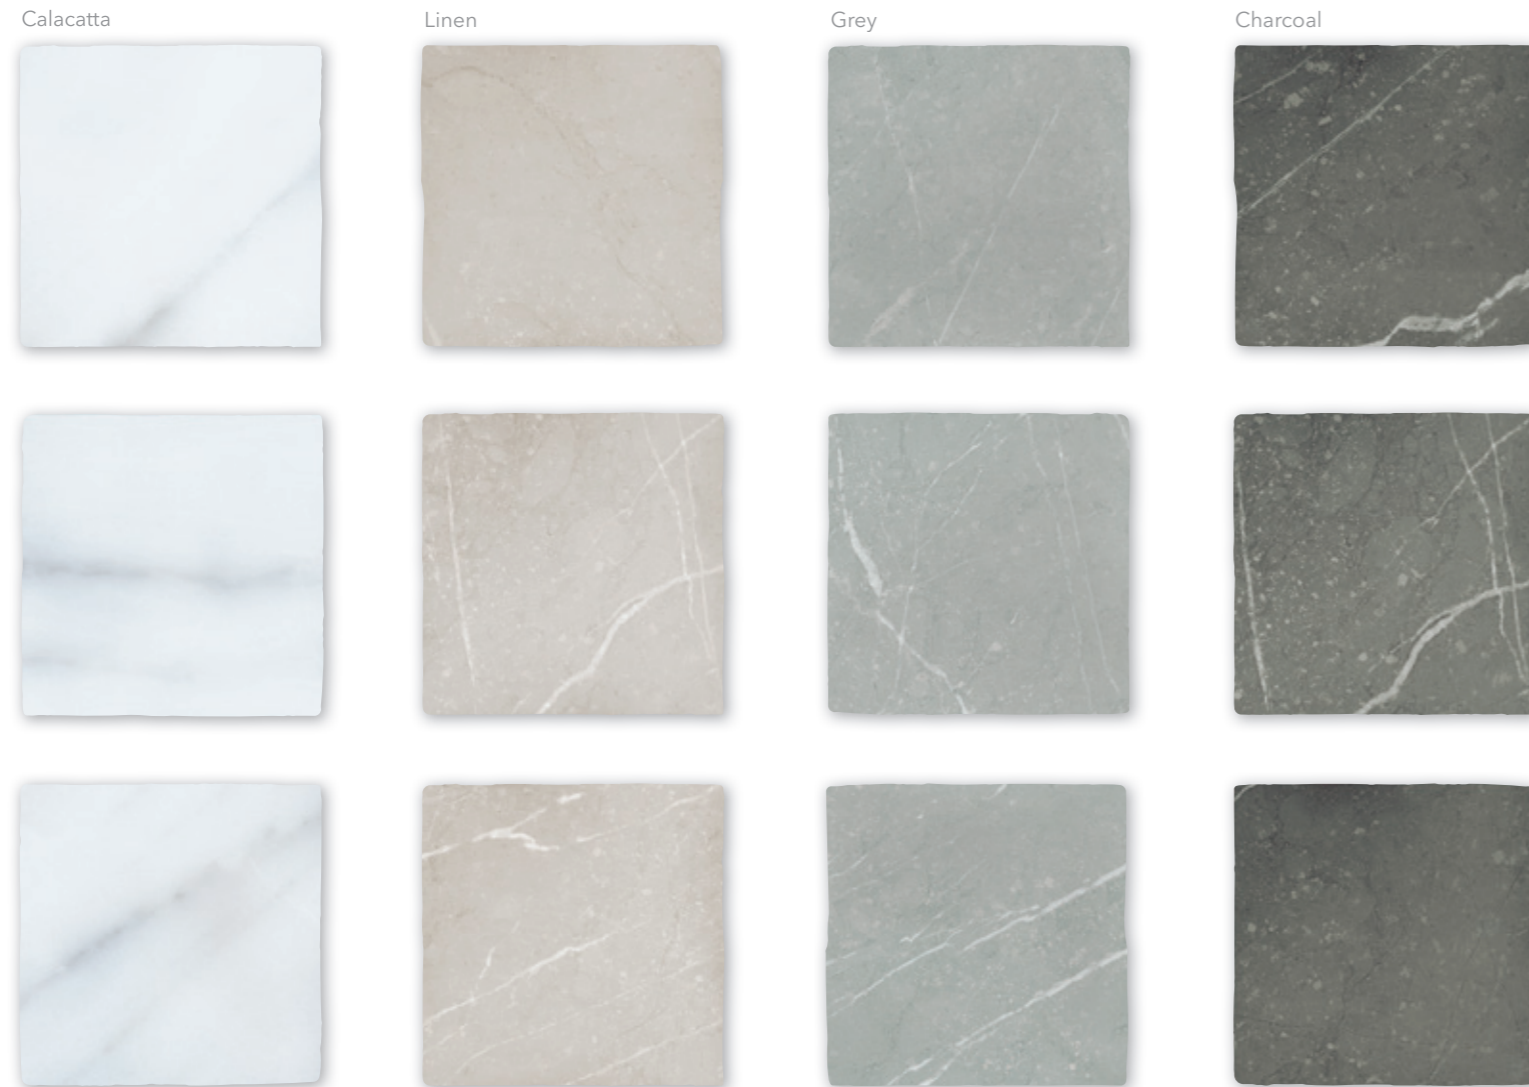

GEA
4.7"x4.7" / 12x12 cm

Each colour has 49 different patterns which are randomly mixed within the box
Cada color tiene 49 variaciones de diseño que se encajan aleatoriamente

GEA ROUNDED EDGE
0.43"x4.7" / 1,1x12 cm

Available in all Gea colours.
Disponible en todos los colores Gea.