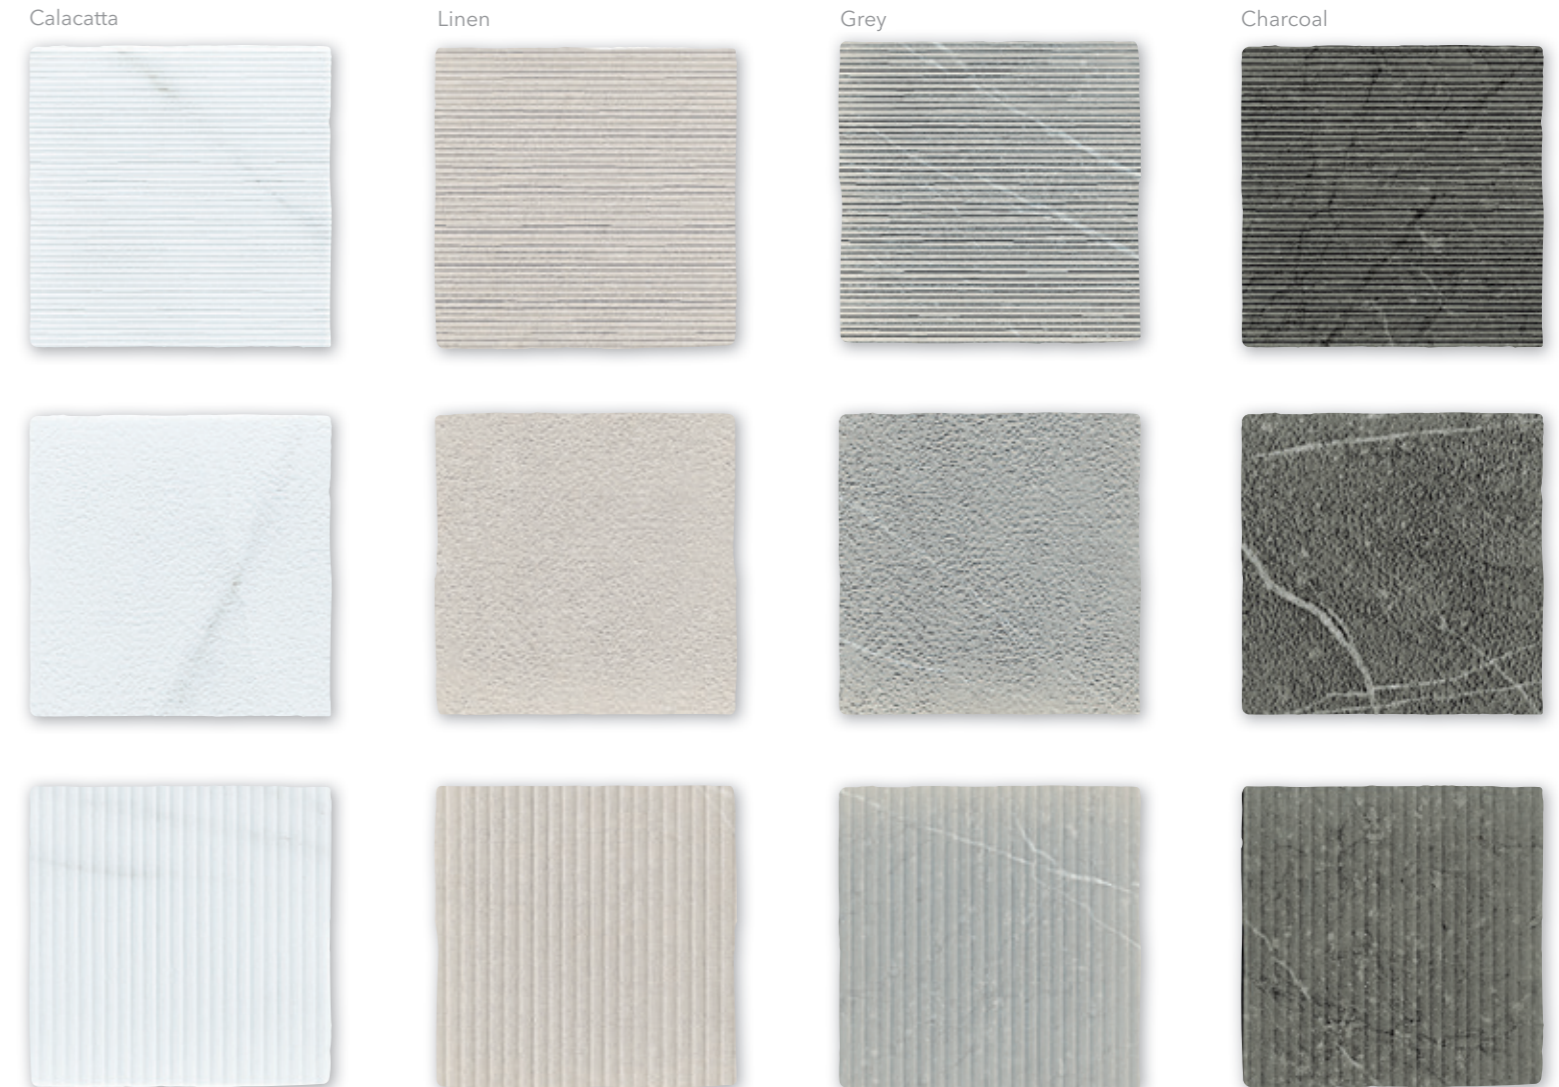

Available in all Gea colours.
Disponible en todos los colores Gea.

GEA CARVED
4.7"x4.7" / 12x12cm

Each colour has 49 different patterns and 3 different reliefs which are randomly mixed within the box
Cada color tiene 49 variaciones de diseño y 3 relieves diferentes que se encajan aleatoriamente