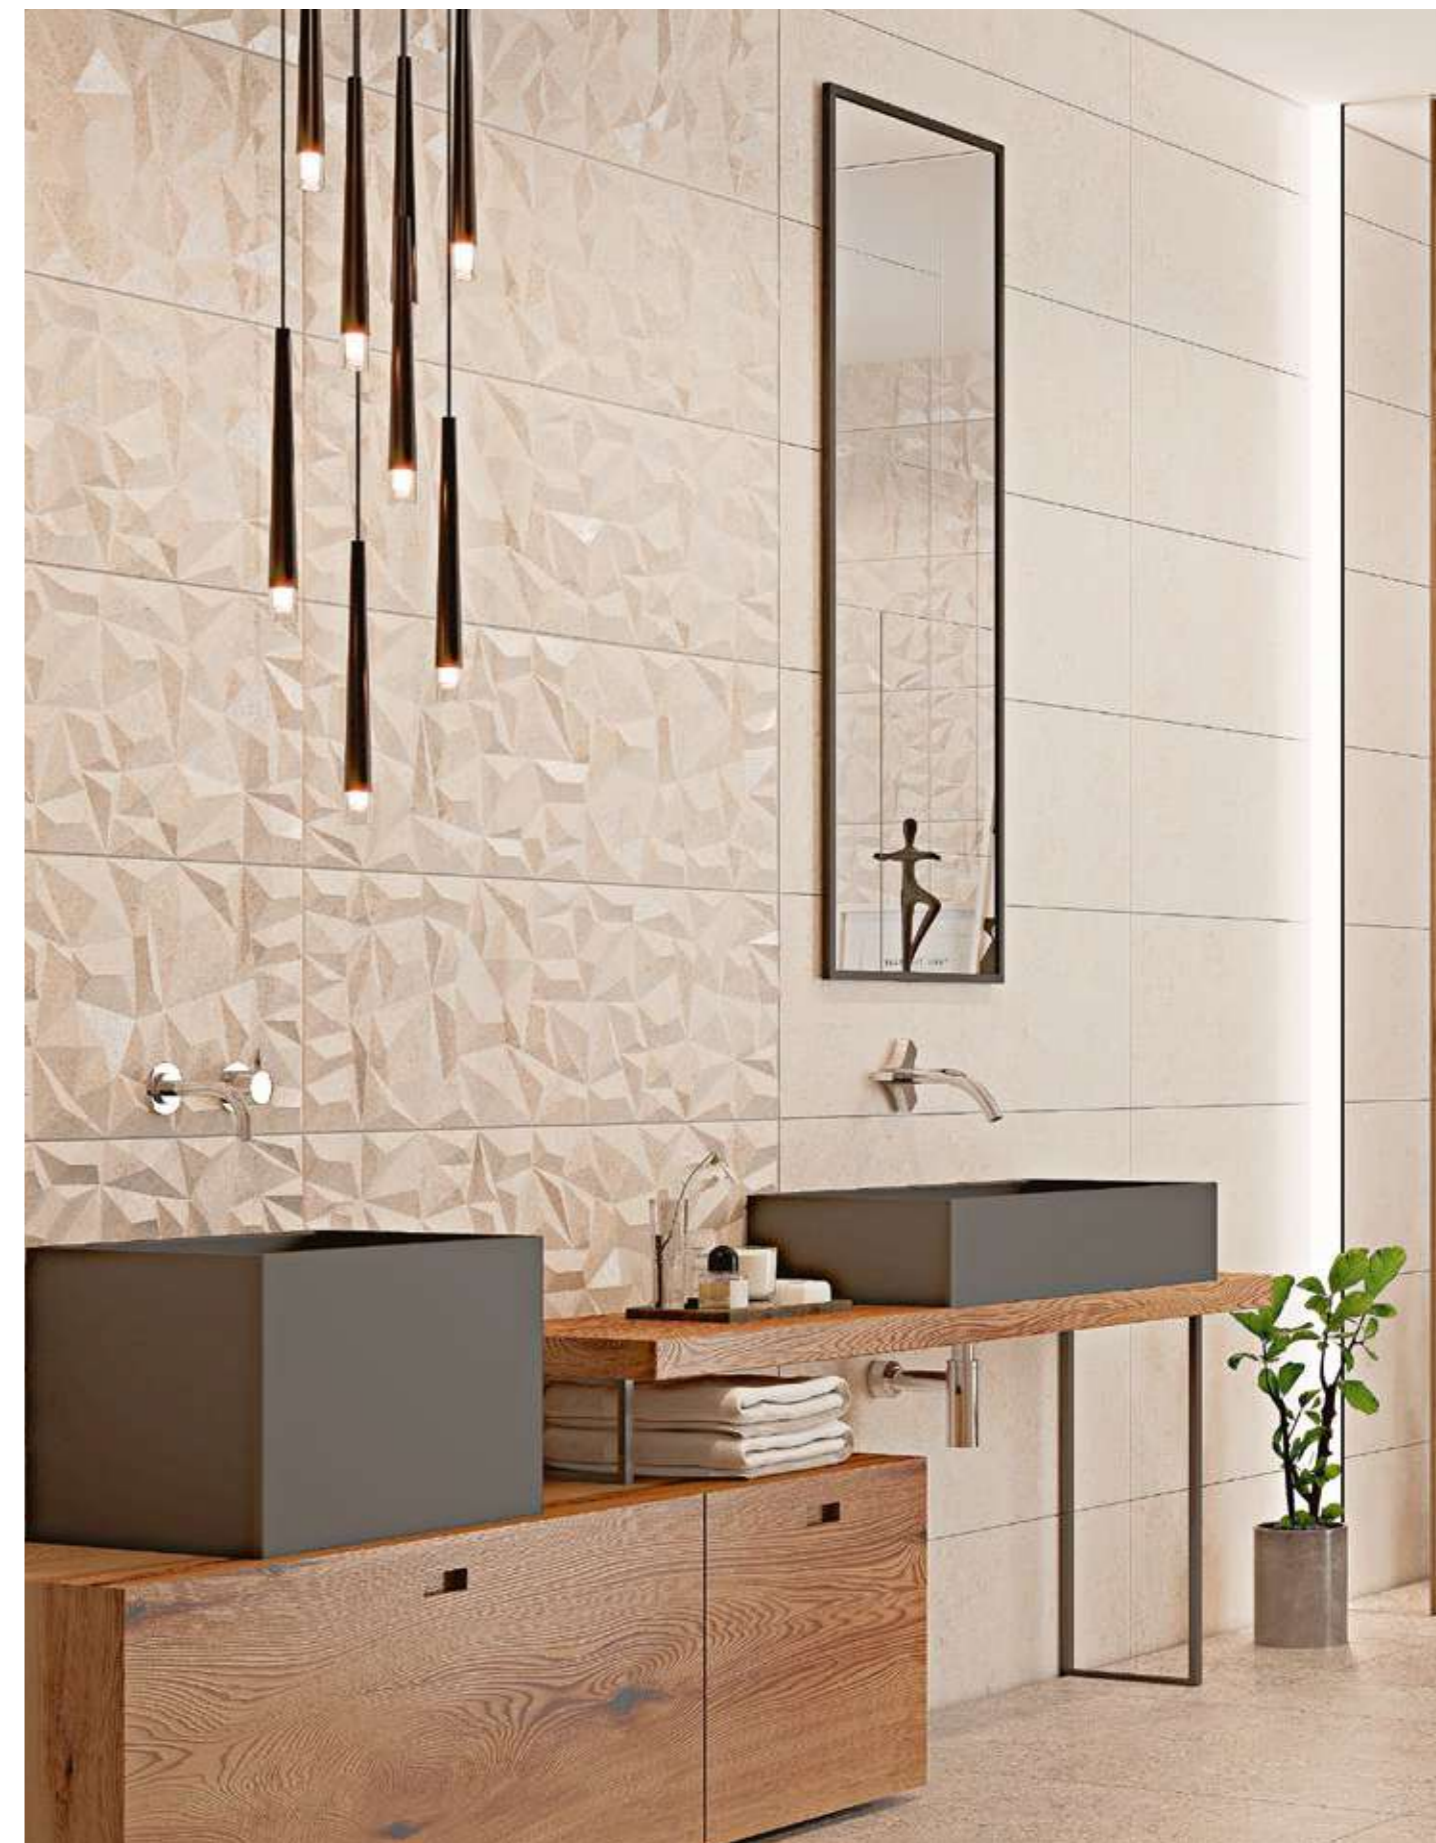

SDC20W19310B Crystal Ivory 30x90 R
SDC20W29310B Crystal Ivory Str 30x90 R