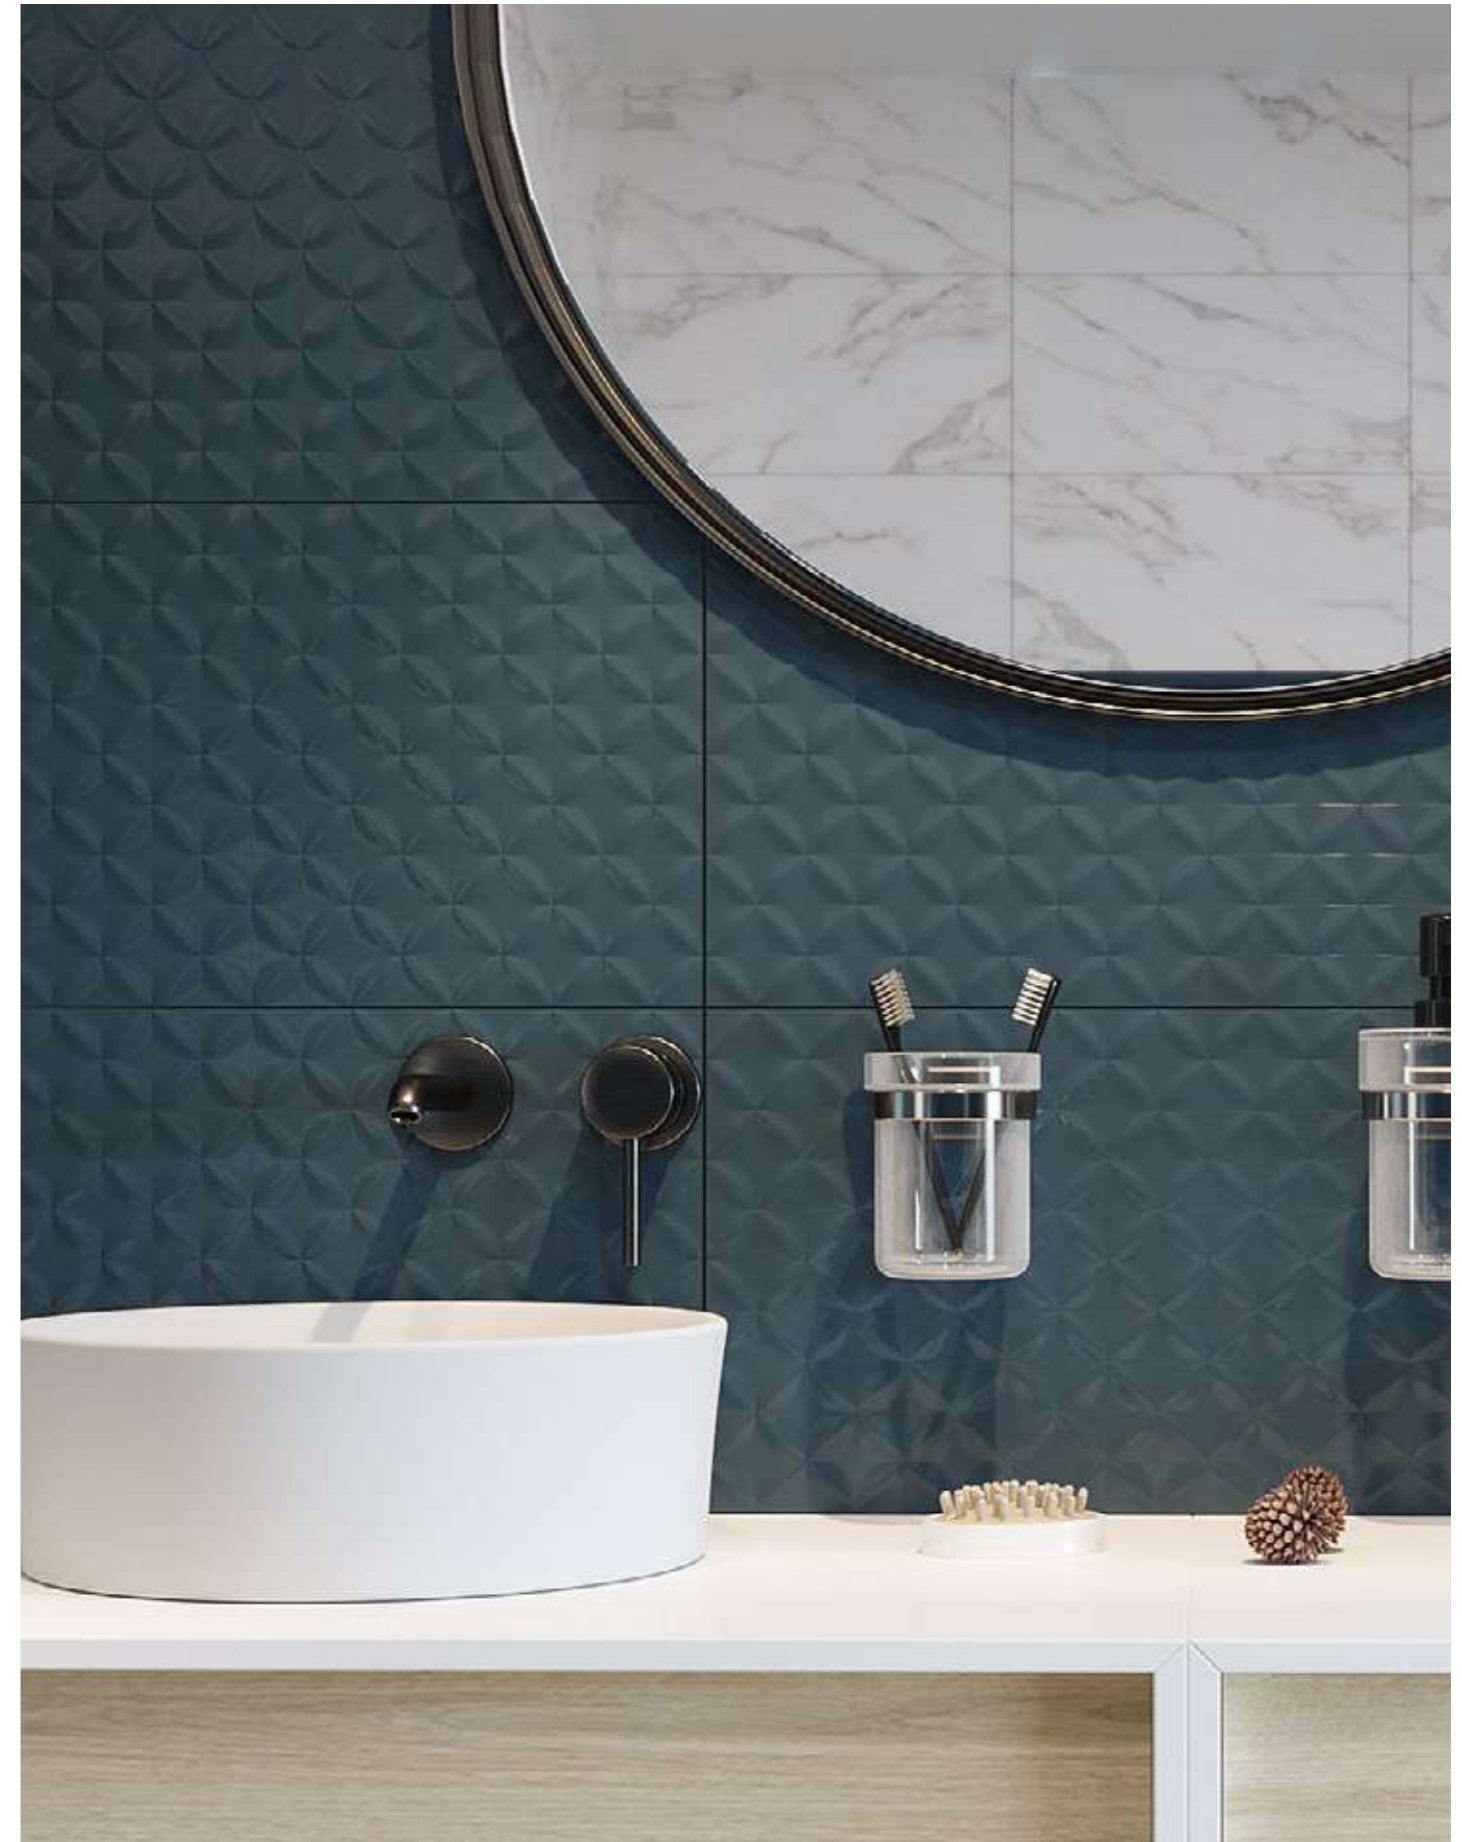

NB_A0011 Pastel Navy Blue 30x60

NRL_P0021 Pastel Haze Waffle 30x60

NRL_P0022 Pastel Waffle Blue 30x60

ND_D0015 Pastel Slice 30x60

NRL_P0020 Pastel Tree 30x60

ND_D0014 Pastel Montage 60x90 (пано из 3 шт.)

 30x60  10  1.2  18.5  57.6