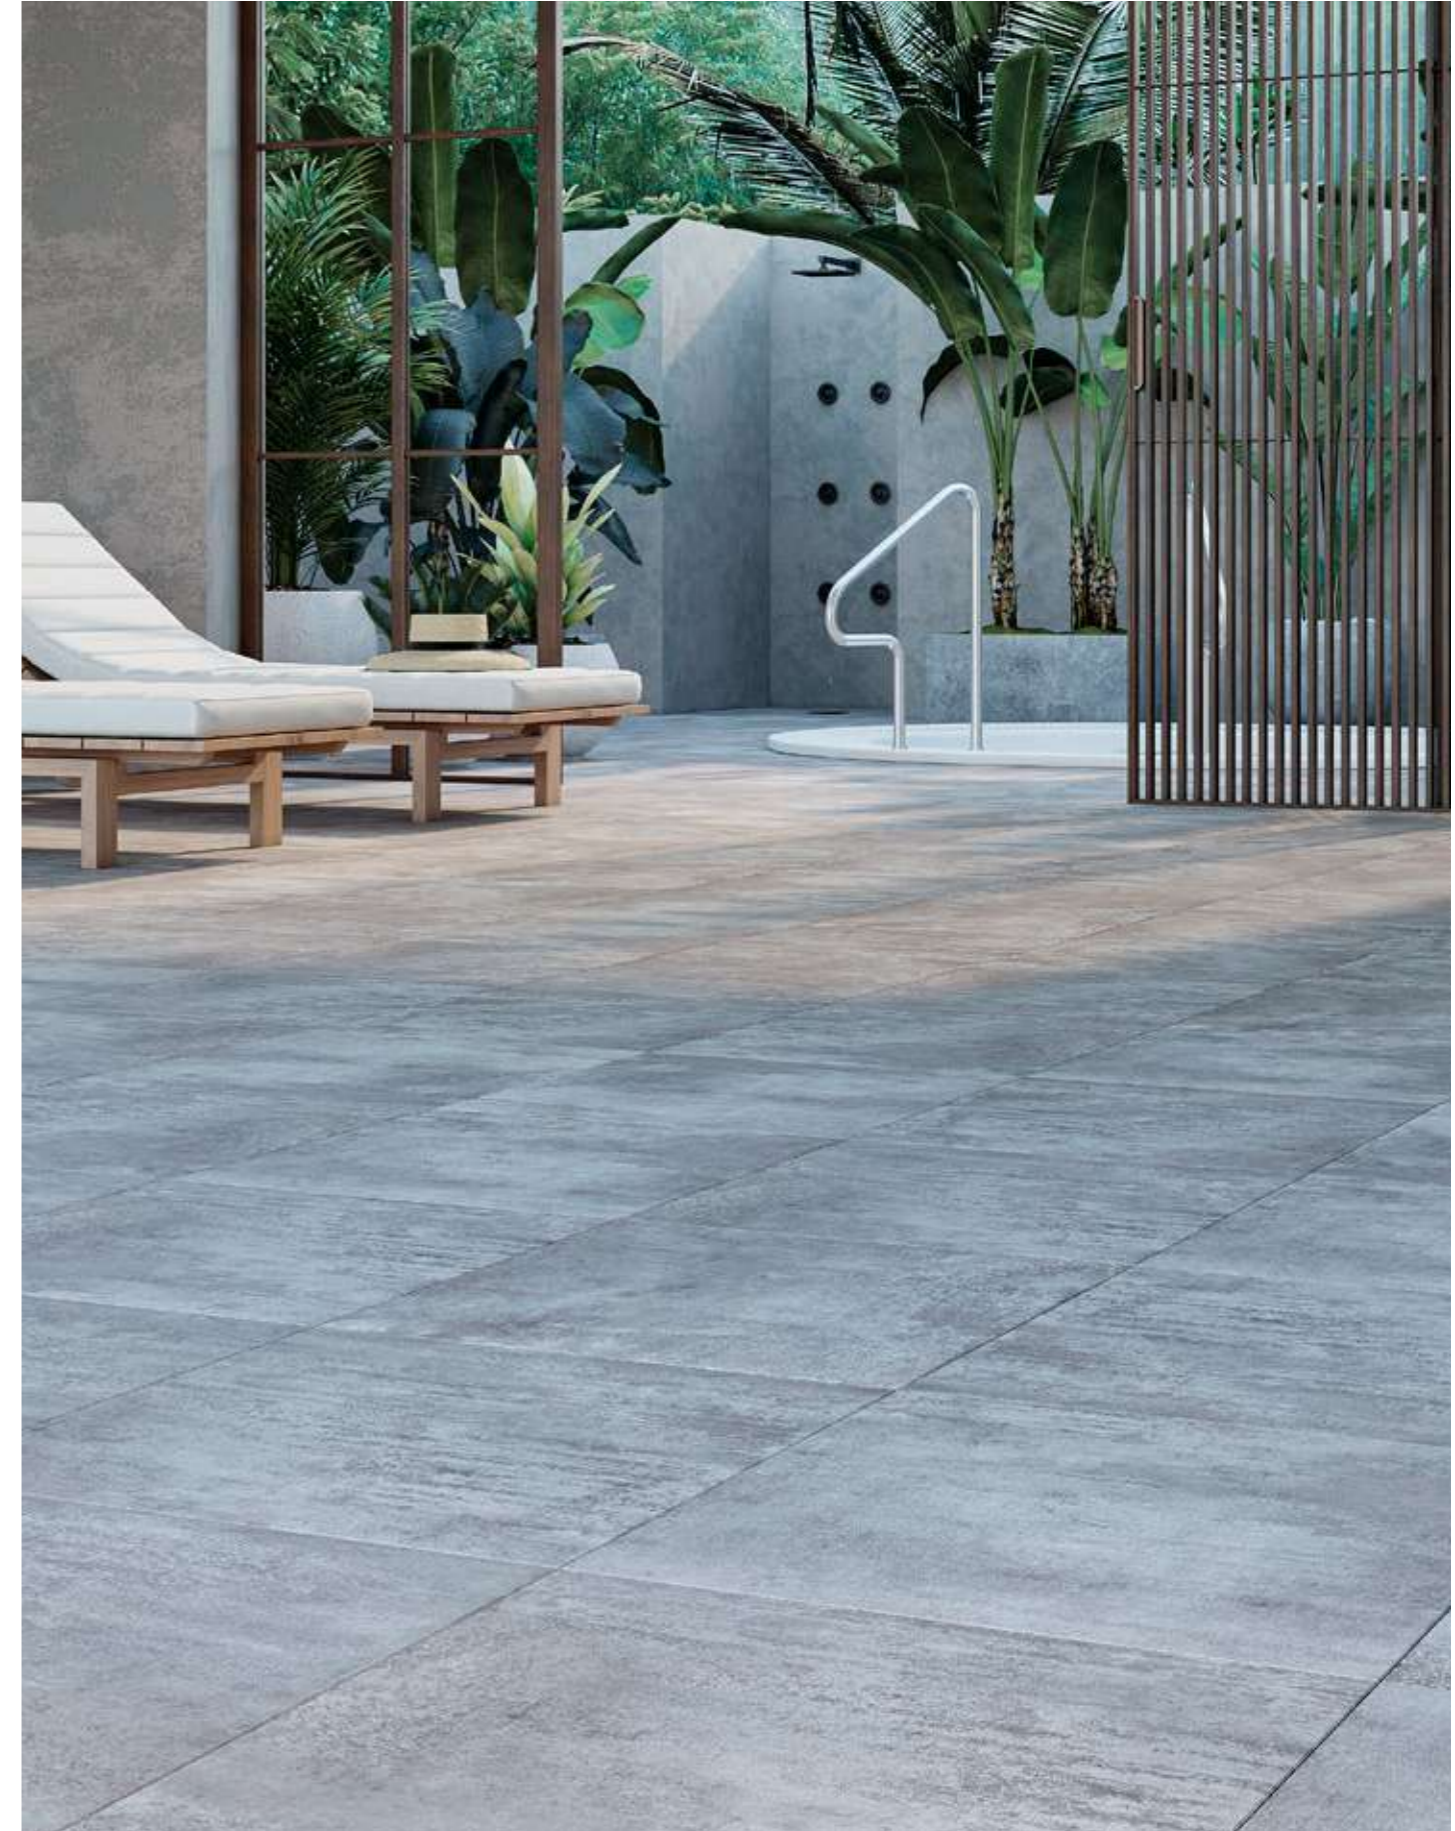

MBV11F34700C Pulpis Beige F P 47x47

47x47 7 1.55 28.00 74.40

47x47

CAE14F34700A Urban Chrome 47x47

CAE24F34700A Urban Rustic F P 47x47

47x47	7	1.55	28.00	74.40

CAE14F34700A Urban Chrome 47x47

60x60 60x120