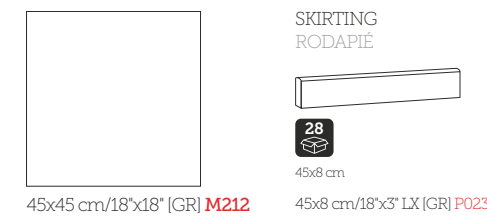

This product has different designs in the same box, in a random pattern.  
 Este producto posee varios diseños diferentes que se sirven en la misma caja de forma aleatoria.

SIZES / FORMATOS

LIGHT STONE GREY/WHITE  
 25x50 cm/10"x20"

LIGHT STONE DECOR COLD  
 25x50 cm/10"x20"

LIGHT STONE GREY  
 45x45 cm/18"x18" [GR]

COORDINATED FLOOR TILE: / PAVIMENTO COORDINADO:  
**LIGHT STONE**

- GRES FLOOR TILE + MATT / GRES + MATE

45x45 cm/18"x18" [GR]