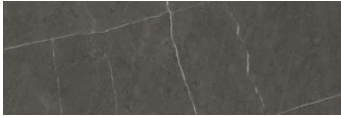

PIETRA CREAM
G.95 | PORCELANICO | Pasta Blanca
Rectificado.

PIETRA WHITE
G.95 | PORCELANICO | Pasta Blanca
Rectificado.

33,3x100 /

PIETRA GREIGE
G.173 | POROSA | Pasta Blanca
Rectificado.

PIETRA WHITE
G.173 | POROSA | Pasta Blanca
Rectificado.

FINE PIETRA WHITE
G.174 | POROSA | Pasta Blanca
Rectificado.

30x90 / 12"x36"

PIETRA ANTRACITE
G.104 | POROSA | Pasta Blanca
Rectificado.

PIETRA CREAM
G.104 | POROSA | Pasta Blanca
Rectificado.

PIETRA GREIGE
G.104 | POROSA | Pasta Blanca
Rectificado.