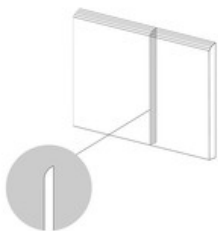

Peldaños Técnicos

Porcelánico

RODAPIÉ
SP2019 | 75x75 / 30"x30"

PELDAÑO ROMO
SP2053 | 75x75 / 30"x30"

PELDAÑO ANGULO ROMO
SP2056 | 75x75 / 30"x30"

PELDAÑO GRADONE RECTO
SP2080 | 75x75 / 30"x30"

ANGULO GRADONE RECTO
SP2095 | 75x75 / 30"x30"