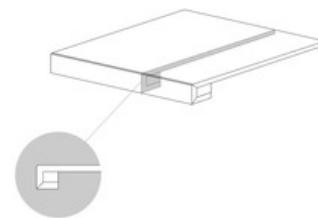

Peldaños Técnicos

Porcelánico

RODAPIÉ
SP2019 | 75x75 / 30"x30"

PELDAÑO ROMO
SP2053 | 75x75 / 30"x30"

PELDAÑO ANGULO ROMO
SP2056 | 75x75 / 30"x30"

PELDAÑO GRADONE RECTO
SP2080 | 75x75 / 30"x30"

ANGULO GRADONE RECTO
SP2095 | 75x75 / 30"x30"