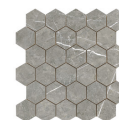

PIETRA WHITE
G.104 | POROSA | Pasta Blanca
Rectificado.

PIETRA HORIZON ANTRACITE
G.112 | POROSA | Pasta Blanca
Rectificado.

PIETRA HORIZON CREAM
G.112 | POROSA | Pasta Blanca
Rectificado.

PIETRA HORIZON GREIGE
G.112 | POROSA | Pasta Blanca
Rectificado.

PIETRA HORIZON WHITE
G.112 | POROSA | Pasta Blanca
Rectificado.

30x30 / 12"x12"

MOSAICO PIETRA BEIGE PULIDO
SP.2043 | PORCELANICO |
Rectificado.

MOSAICO PIETRA DARK PULIDO
SP.2043 | PORCELANICO |
Rectificado.

MOSAICO PIETRA GREY PULIDO
SP.2043 | PORCELANICO |
Rectificado.

HEXAGONO PIETRA BEIGE PULIDO
SP.2055 | PORCELANICO |
Rectificado.

HEXAGONO PIETRA DARK PULIDO
SP.2055 | PORCELANICO |
Rectificado.

HEXAGONO PIETRA GREY PULIDO
SP.2055 | PORCELANICO |
Rectificado.