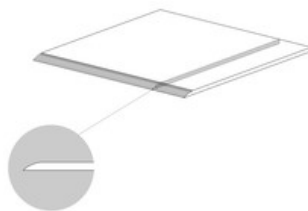

Peldaños Técnicos

Porcelánico

RODAPIÉ
SP2019 | 75x75 / 30"x30"

PELDAÑO ROMO
SP2053 | 75x75 / 30"x30"

PELDAÑO ANGULO ROMO
SP2056 | 75x75 / 30"x30"

PELDAÑO GRADONE RECTO
SP2080 | 75x75 / 30"x30"

ANGULO GRADONE RECTO
SP2095 | 75x75 / 30"x30"