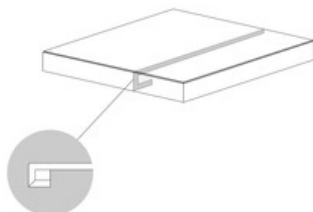

Peldaños Técnicos

Porcelánico

RODAPIÉ
SP2019 | 75x75 / 30"x30"

PELDAÑO ROMO
SP2053 | 75x75 / 30"x30"

PELDAÑO ANGULO ROMO
SP2056 | 75x75 / 30"x30"

PELDAÑO GRADONE RECTO
SP2080 | 75x75 / 30"x30"

ANGULO GRADONE RECTO
SP2095 | 75x75 / 30"x30"