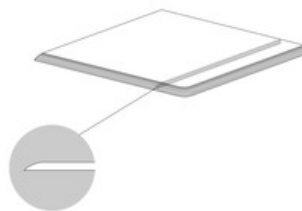

Peldaños Técnicos

Porcelánico

RODAPIÉ
SP2019 | 75x75 / 30"x30"

PELDAÑO ROMO
SP2053 | 75x75 / 30"x30"

PELDAÑO ANGULO ROMO
SP2056 | 75x75 / 30"x30"

PELDAÑO GRADONE RECTO
SP2080 | 75x75 / 30"x30"

ANGULO GRADONE RECTO
SP2095 | 75x75 / 30"x30"