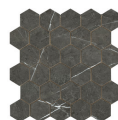

PIETRA WHITE
G.104 | POROSA | Pasta Blanca
Rectificado.

PIETRA HORIZON ANTRACITE
G.112 | POROSA | Pasta Blanca
Rectificado.

PIETRA HORIZON CREAM
G.112 | POROSA | Pasta Blanca
Rectificado.

PIETRA HORIZON GREIGE
G.112 | POROSA | Pasta Blanca
Rectificado.

PIETRA HORIZON WHITE
G.112 | POROSA | Pasta Blanca
Rectificado.

30x30 / 12"x12"

MOSAICO PIETRA BEIGE PULIDO
SP.2043 | PORCELANICO |
Rectificado.

MOSAICO PIETRA DARK PULIDO
SP.2043 | PORCELANICO |
Rectificado.

MOSAICO PIETRA GREY PULIDO
SP.2043 | PORCELANICO |
Rectificado.

HEXAGONO PIETRA BEIGE PULIDO
SP.2055 | PORCELANICO |
Rectificado.

HEXAGONO PIETRA DARK PULIDO
SP.2055 | PORCELANICO |
Rectificado.

HEXAGONO PIETRA GREY PULIDO
SP.2055 | PORCELANICO |
Rectificado.