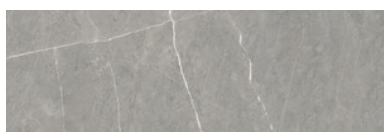

33,3x100 /

PIETRA GREIGE
G.173 | POROSA | Pasta Blanca
Rectificado.