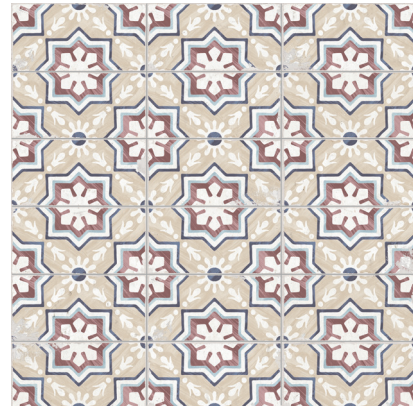

# São Luis

Porcelain / Porcelánico  
 Straight edge / Angulo recto  
 Slight Variation / Ligera Variación  
 Pre-scored / Preincisión

São Luis White Natural  
59,2x59,2 cm - 23,3"x23,3"  
G-3146

São Luis Mérces Natural  
59,2x59,2 cm - 23,3"x23,3"  
G-3146

São Luis Neto Natural  
59,2x59,2 cm - 23,3"x23,3"  
G-3146

São Luis Azevedo Natural  
59,2x59,2 cm - 23,3"x23,3"  
G-3146

São Luis Sacra Natural  
59,2x59,2 cm - 23,3"x23,3"  
G-3146

São Luis Mix Natural\*  
59,2x59,2 cm - 23,3"x23,3"  
G-3146