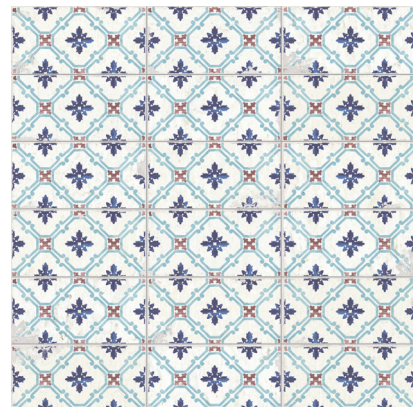

# São Luis

Porcelain / Porcelánico  
 Straight edge / Angulo recto  
 Slight Variation / Ligera Variación  
 Pre-scored / Preincisión

São Luis White Natural  
59,2x59,2 cm - 23,3"x23,3"  
G-3146

São Luis Mérces Natural  
59,2x59,2 cm - 23,3"x23,3"  
G-3146

São Luis Neto Natural  
59,2x59,2 cm - 23,3"x23,3"  
G-3146

São Luis Azevedo Natural  
59,2x59,2 cm - 23,3"x23,3"  
G-3146

São Luis Sacra Natural  
59,2x59,2 cm - 23,3"x23,3"  
G-3146

São Luis Mix Natural\*  
59,2x59,2 cm - 23,3"x23,3"  
G-3146

## Skirtings | Rodapiés

São Luis White  
Nat. Rodapie  
8x59,2 cm - 3,15"x23,3"  
G-2071

São Luis Azevedo  
20,2x59,5 cm - 7,95"x23,44"

São Luis Sacra  
20,2x59,5 cm - 7,95"x23,44"

São Luis Mix\*  
20,2x59,5 cm - 7,95"x23,44"

Moon Gold - Silver - Copper Lista  
1x59,5 cm - 0,39"x23,44"

Gaeta Aqua - Grey - Black Lista  
1x59,5 cm - 0,39"x23,44"