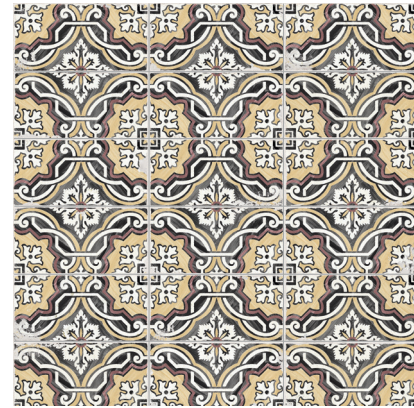

# São Luis

Porcelain / Porcelánico  
 Straight edge / Angulo recto  
 Slight Variation / Ligera Variación  
 Pre-scored / Preincisión

São Luis White Natural  
59,2x59,2 cm - 23,3"x23,3"  
G-3146

São Luis Mérces Natural  
59,2x59,2 cm - 23,3"x23,3"  
G-3146

São Luis Neto Natural  
59,2x59,2 cm - 23,3"x23,3"  
G-3146

São Luis Azevedo Natural  
59,2x59,2 cm - 23,3"x23,3"  
G-3146

São Luis Sacra Natural  
59,2x59,2 cm - 23,3"x23,3"  
G-3146

São Luis Mix Natural\*  
59,2x59,2 cm - 23,3"x23,3"  
G-3146