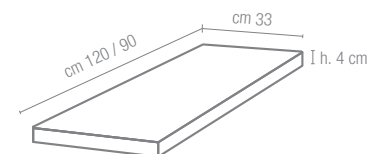

Angolare (assemblato)
cm 120x33 - 47¹/₄"x13"
cm 90x33 - 35³/₈"x13"