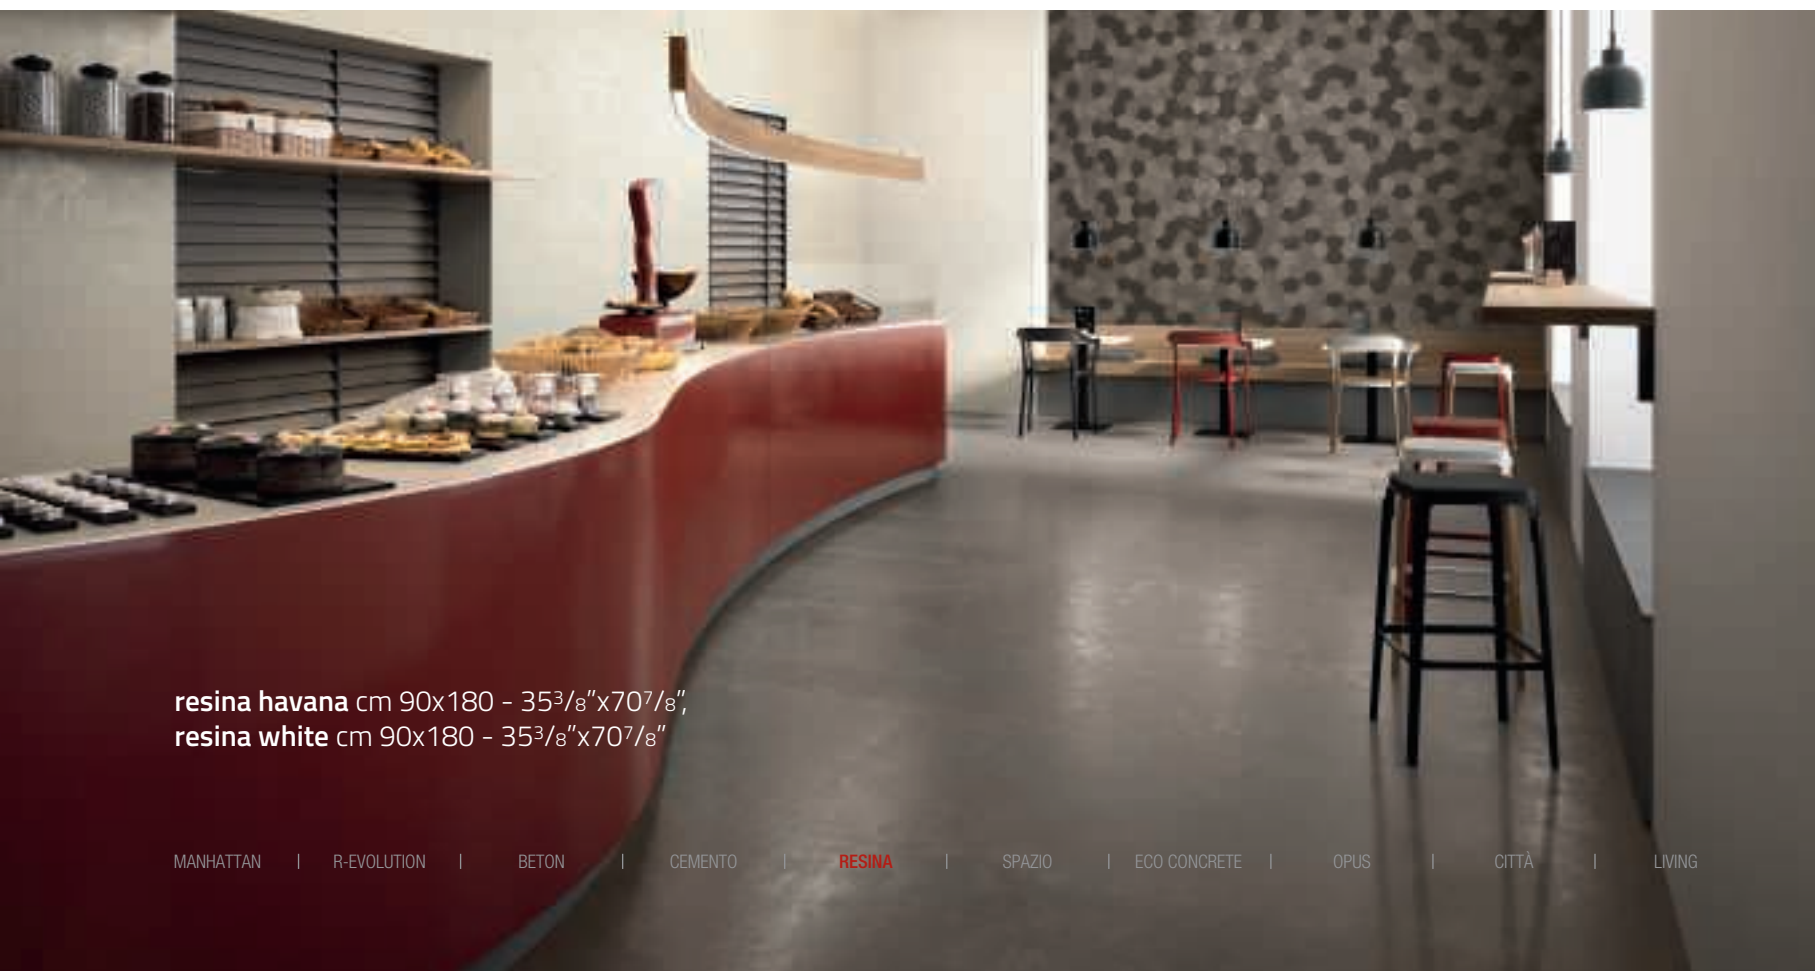

**mosaico penta**

**cm 31,6x63,2** - 12<sup>1</sup>/<sub>2</sub>"x23<sup>7</sup>/<sub>8</sub>"  
 black + havana + tabacco

**coprispigolo\***

**cm 1,2x45** - 3/8"x17<sup>3</sup>/<sub>4</sub>"

\* Disponibile in tutti i colori della serie Available in all the colours of the series Disponible dans tous les couleurs de la série Verfügbar in allen Farben.