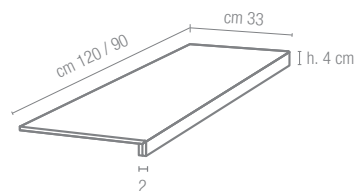

# resina

GRANITOKER

**resina black** cm 90x180 - 35<sup>3</sup>/<sub>8</sub>"x70<sup>7</sup>/<sub>8</sub>", cm 45x90 - 17<sup>3</sup>/<sub>4</sub>"x35<sup>3</sup>/<sub>8</sub>" , cm 90x90 - 35<sup>3</sup>/<sub>8</sub>" 35<sup>3</sup>/<sub>8</sub>"

## FORMATI SIZES FORMATS FORMATE

					
<b>Formati Sizes</b> <b>Formats Formate</b>	<b>cm 60x60</b> 23 <sup>5</sup> / <sub>8</sub> "x23 <sup>5</sup> / <sub>8</sub> "	<b>cm 45x90</b> 17 <sup>3</sup> / <sub>4</sub> "x35 <sup>3</sup> / <sub>8</sub> "	<b>cm 90x90</b> 35 <sup>3</sup> / <sub>8</sub> "x35 <sup>3</sup> / <sub>8</sub> "	<b>cm 60x120</b> 23 <sup>5</sup> / <sub>8</sub> "x47 <sup>1</sup> / <sub>4</sub> "	<b>cm 90x180</b> 35 <sup>3</sup> / <sub>8</sub> "x70 <sup>7</sup> / <sub>8</sub> "
<b>Superfici Surfaces</b> <b>Surfaces Oberflächen</b>	●	●	●	●	●
	mm 10	mm 10	mm 10	mm 10	mm 10
 Leggera Minimal Légère Leichte					● Naturale Matt Naturelle Matt <b>R9</b>

## PEZZI SPECIALI TRIMS ACCESSOIRES FORMSTÜCKE

**Battiscopa Bullnose**  
**Plinthe à bord arrondi**  
**Stehsockel**  
cm 9x90 - 3<sup>1</sup>/<sub>2</sub>"x35<sup>3</sup>/<sub>8</sub>"  
cm 9x60 - 3<sup>1</sup>/<sub>2</sub>"x23<sup>5</sup>/<sub>8</sub>"

**Gradino Step tread**  
**Nez de marche Stufenplatte**  
cm 30x90 - 11<sup>3</sup>/<sub>4</sub>"x35<sup>3</sup>/<sub>8</sub>"  
cm 30x60 - 11<sup>3</sup>/<sub>4</sub>"x23<sup>5</sup>/<sub>8</sub>"

**Gradone (assemblato)**  
cm 120x33 - 47<sup>1</sup>/<sub>4</sub>"x13"  
cm 90x33 - 35<sup>3</sup>/<sub>8</sub>"x13"