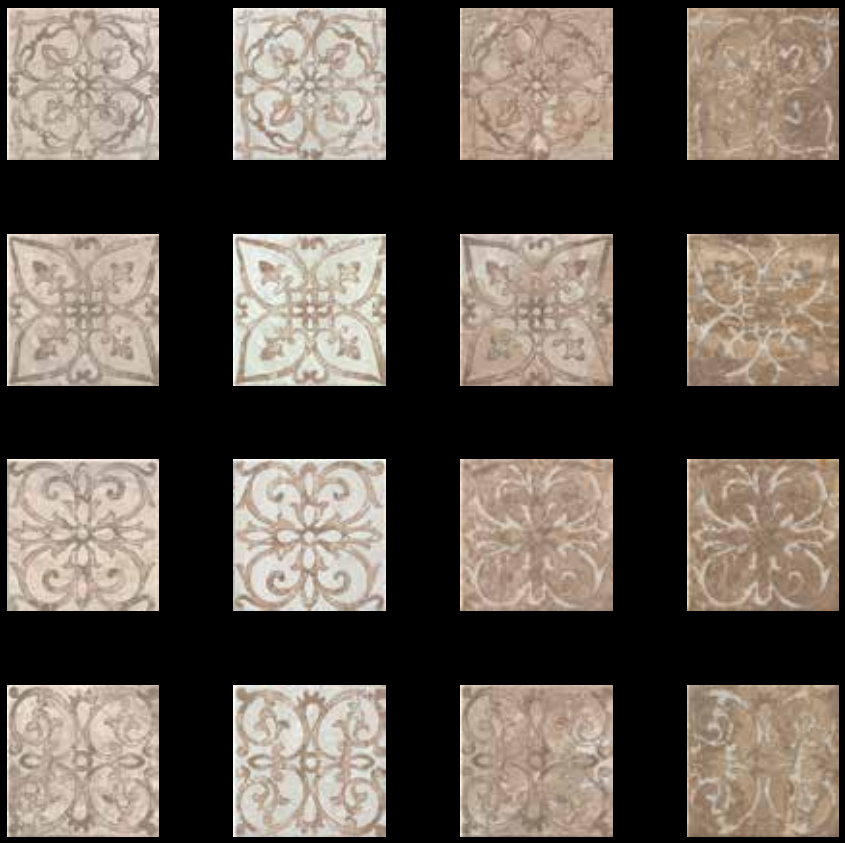

59551 DECORI GLITTER 1-4 BEIGE 20x20 8"x8"
59552 DECORI GLITTER 1-4 BIANCO 20x20 8"x8"
59554 DECORI GLITTER 1-4 TORTORA 20x20 8"x8"
59553 DECORI GLITTER 1-4 NOCE 20x20 8"x8"