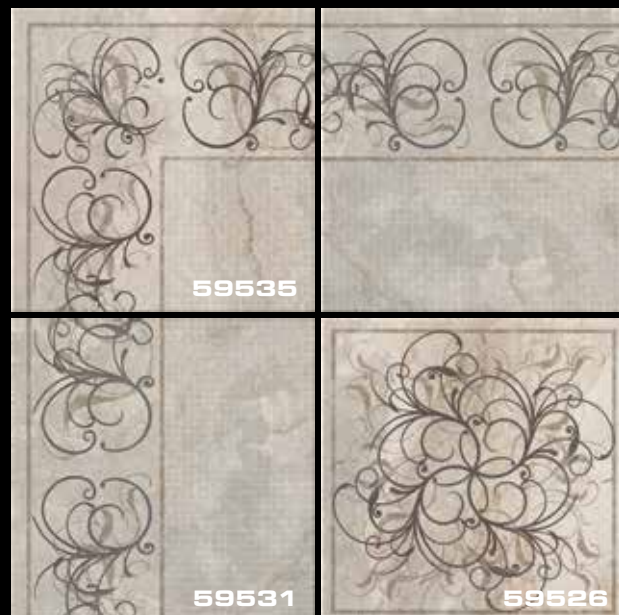

**59541** SET R. GLITTER NOCE  
**59545** F. GLITTER NOCE  
**59549** A. GLITTER NOCE

DECORI GLITTER SOGGETTI 1-4

REGIS BEIGE: 58714 20x20\_8"x8" FONDO - 59551 20x20\_8"x8" SET DECORI GLITTER 1-4

**REGIS**  
*Luxury Decors*  
**CERDOMUS** ceramiche style