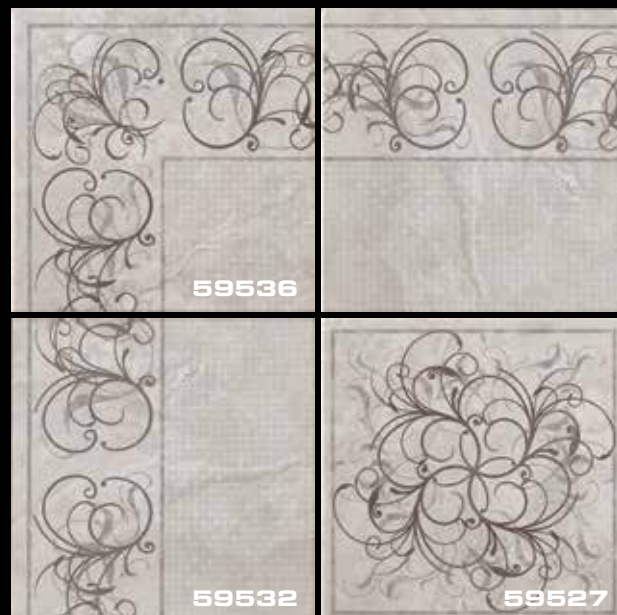

59527 ROSONE ANTICO BIANCO
40x40_16"x16"
59532 LINEARE ANTICO BIANCO
40x40_16"x16"
59536 ANGOLO ANTICO BIANCO
40x40_16"x16"