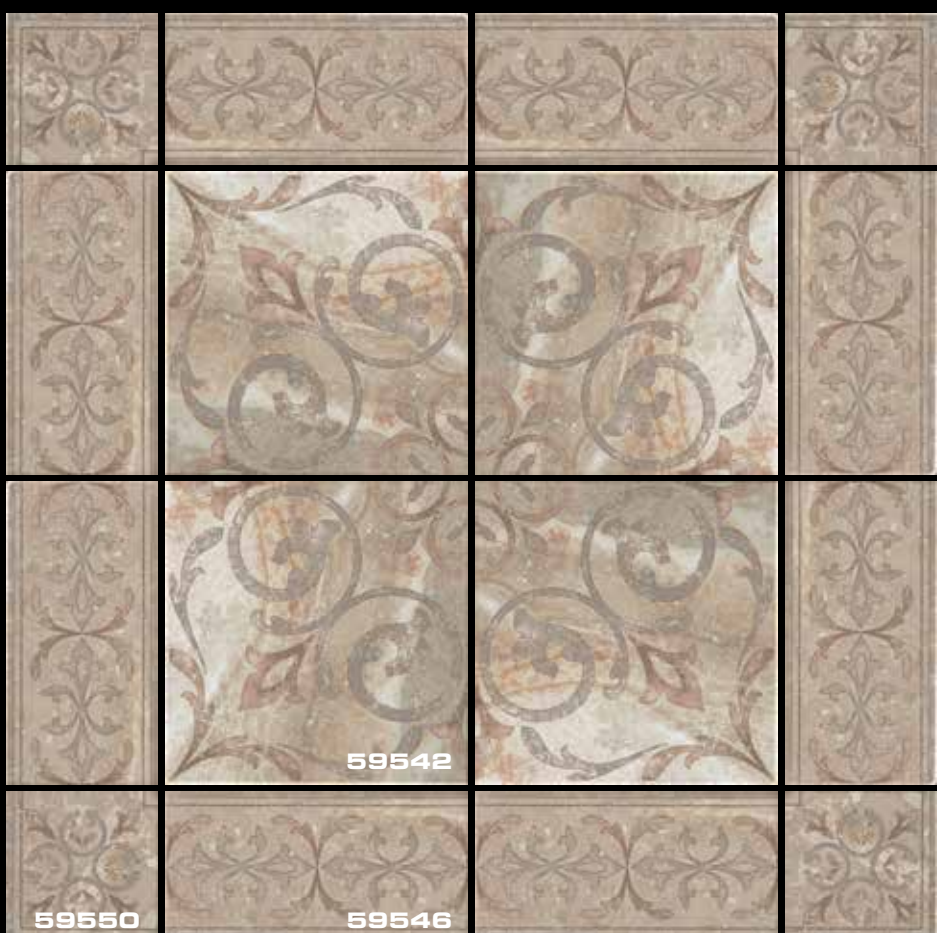

59542 SET ROSONE GLITTER TORTORA 80x80_31.5"x31.5"
59546 FASCIA GLITTER TORTORA 20x40_8"x16"
59550 ANGOLO GLITTER TORTORA 20x20_8"x8"