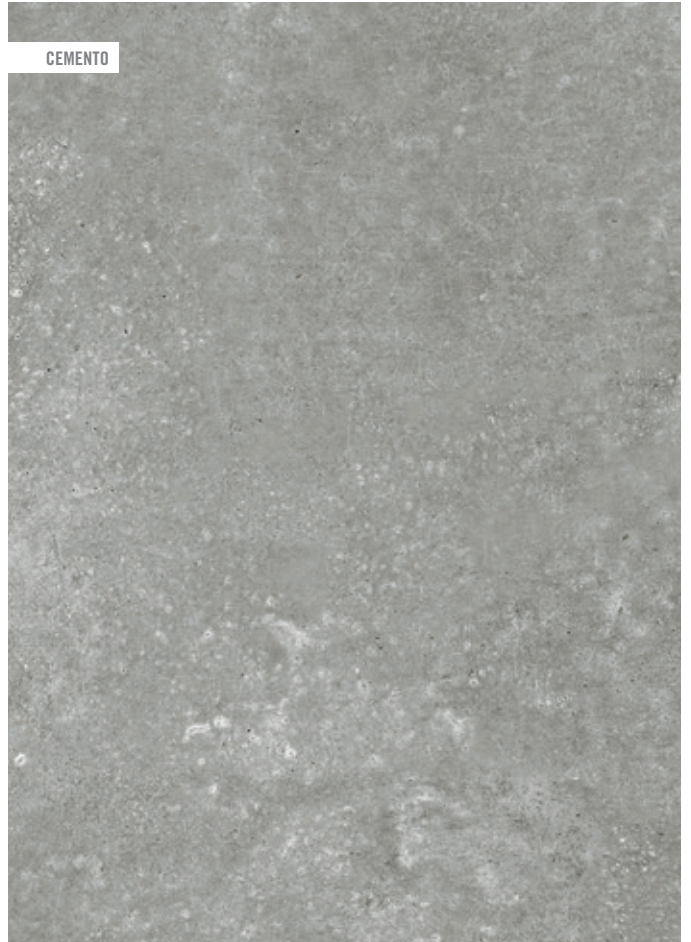

BLANCO

CEMENTO

CREMA

GRAFITO

Los colores de las piezas de esta catálogo son orientativos. The colours shown in this catalogue are for guidance only.

Riff-SPR Cemento / Okinawa-R Carbón · 19,2x119,3 cm.

Hexágono Rift Crema / Hexágono Bushmills Multicolor - 23x26,6 cm.