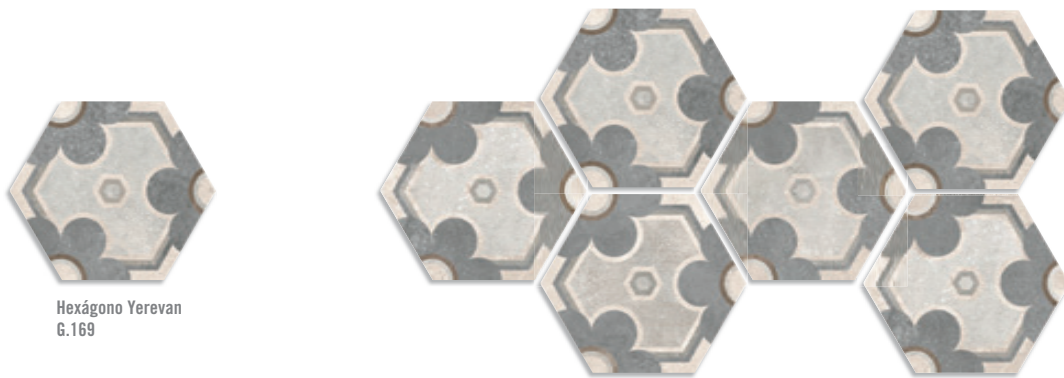

Hexágono Yerevan G.169

HEXÁGONO RIFT DIN 51130 R 9

RIFT				CAJA / BOX				PALET / PALLET			
		FORMATOS	SIZE	PIEZAS / PIECES	M²	ML	KG	CAJA / BOX	M²	ML	KG
		23x26,6 cm. Hexágono	9.1x10.5 inches	11	0,5	-	10,12	84	42,34	-	850,08