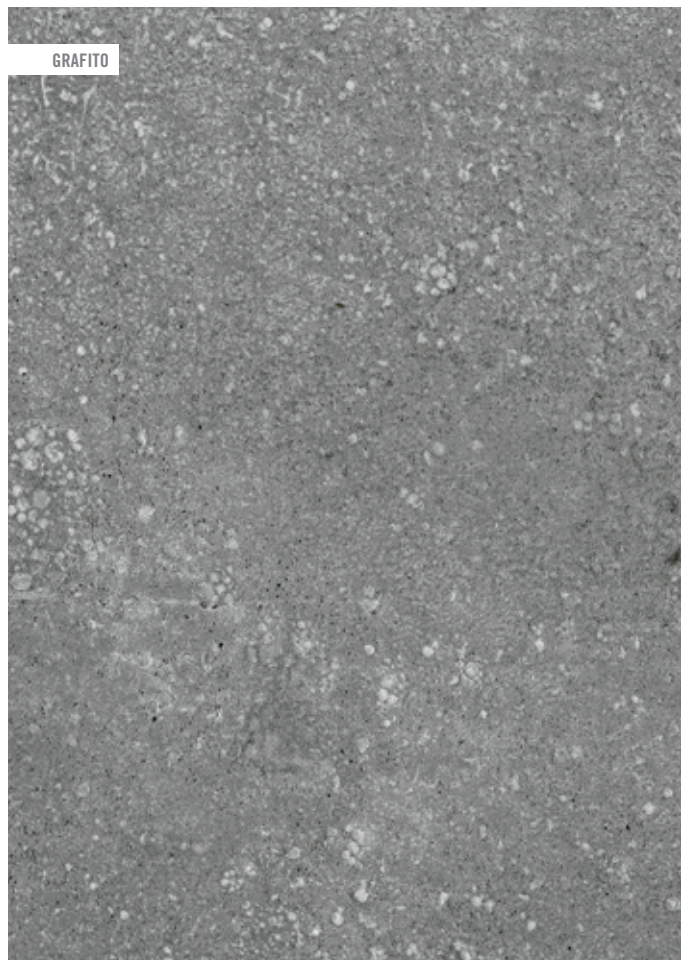

BLANCO

CEMENTO

CREMA

GRAFITO

Los colores de las piezas de esta catálogo son orientativos. The colours shown in this catalogue are for guidance only.

Riff-SPR Cemento / Okinawa-R Carbón · 19,2x119,3 cm.

Hexágono Rift Crema / Hexágono Bushmills Multicolor - 23x26,6 cm.