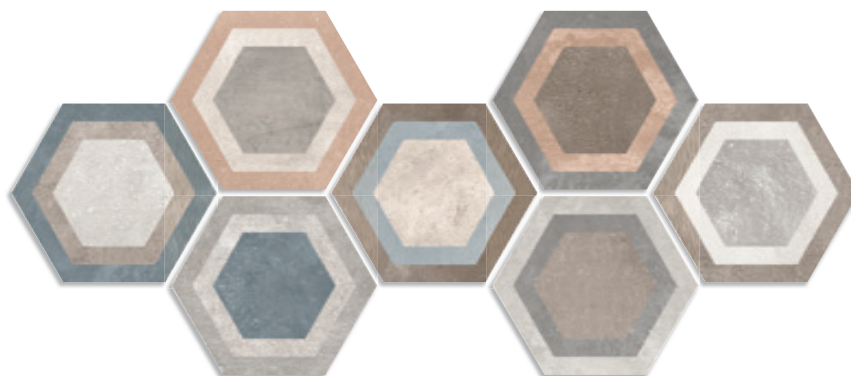

(1) Este modelo esta compuesto por un solo diseño con variantes de color para combinar de modo alterno, se sirven en la misma caja.
This model have only one design with many colours that are combined alternately, coming in the same box.

(2) Este modelo está compuesto por diseños diferentes para combinar de modo alterno, se sirven en la misma caja.
This model has different designs that are combined alternately, coming in the same box.