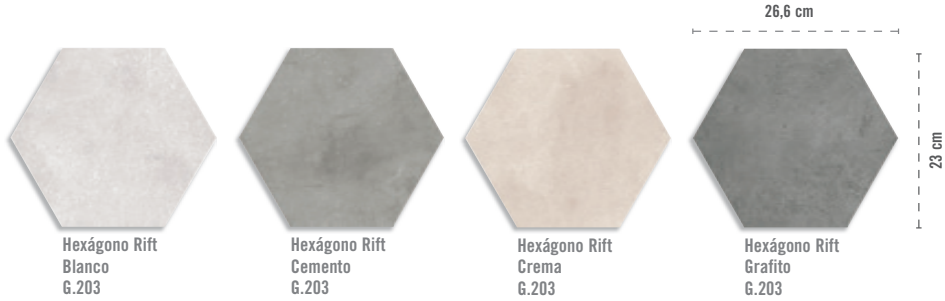

23x26,6 cm. 9.1x10.5 inches

Hexágono Rift Blanco G.203

Hexágono Rift Cemento G.203

Hexágono Rift Crema G.203

Hexágono Rift Grafito G.203