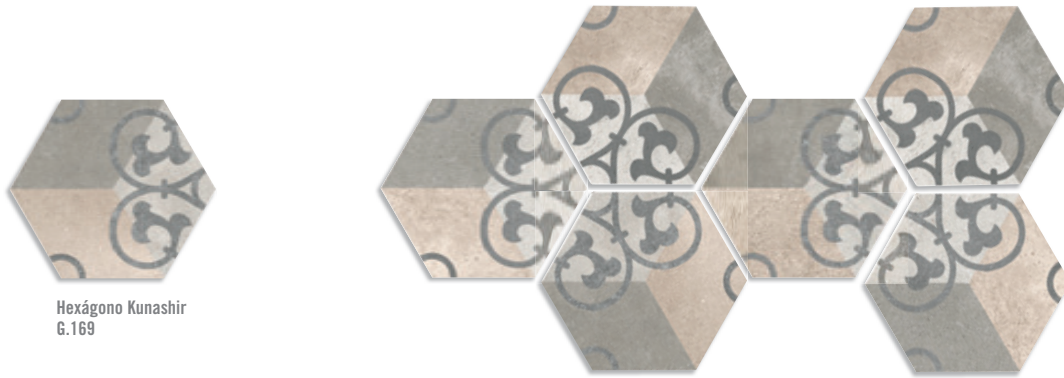

Hexágono Kunashir G.169