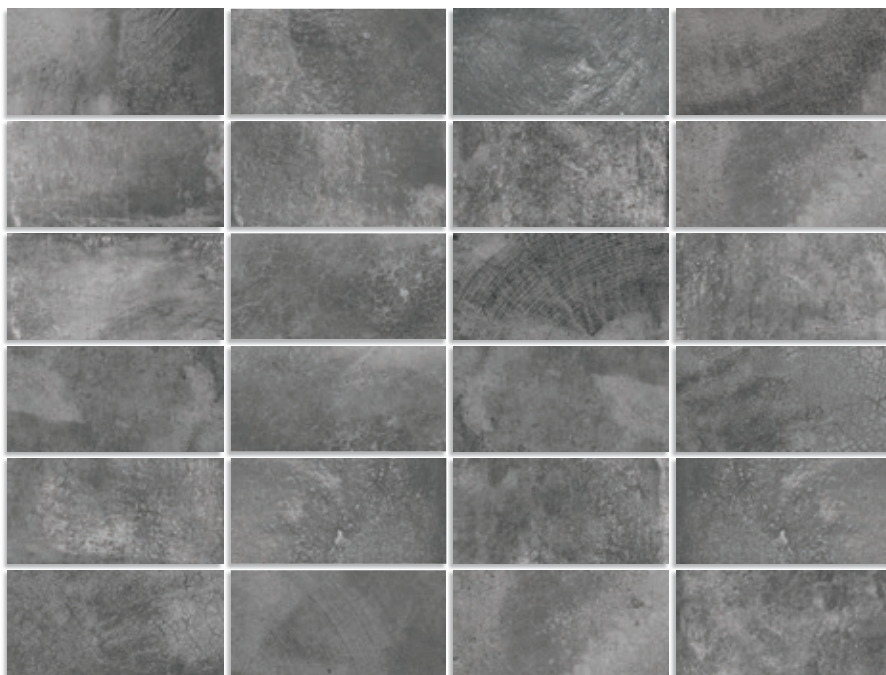

DIN 51130 R 9

RIFT				CAJA / BOX				PALET / PALLET			
		FORMATOS	SIZE	PIEZAS / PIECES	M²	ML	KG	CAJA / BOX	M²	ML	KG
	8	14x28cm	5.5x11 inches	25	0,98	.	17,62	84	82,32	.	1480