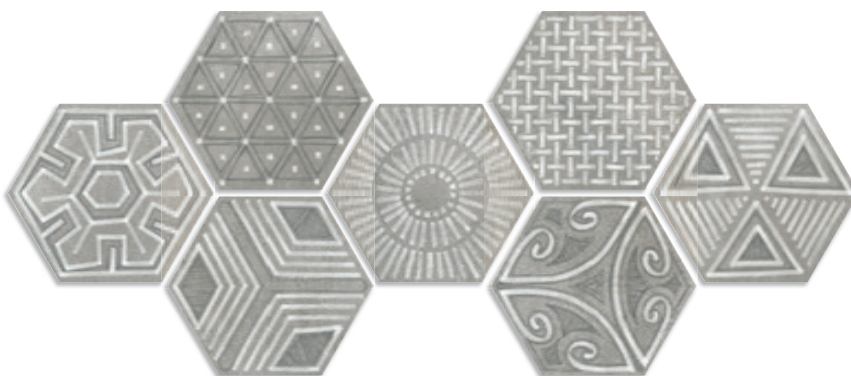

(1) Este modelo esta compuesto por un solo diseño con variantes de color para combinar de modo alterno, se sirven en la misma caja.
This model have only one design with many colours that are combined alternately, coming in the same box.

(2) Este modelo está compuesto por diseños diferentes para combinar de modo alterno, se sirven en la misma caja.
This model has different designs that are combined alternately, coming in the same box.