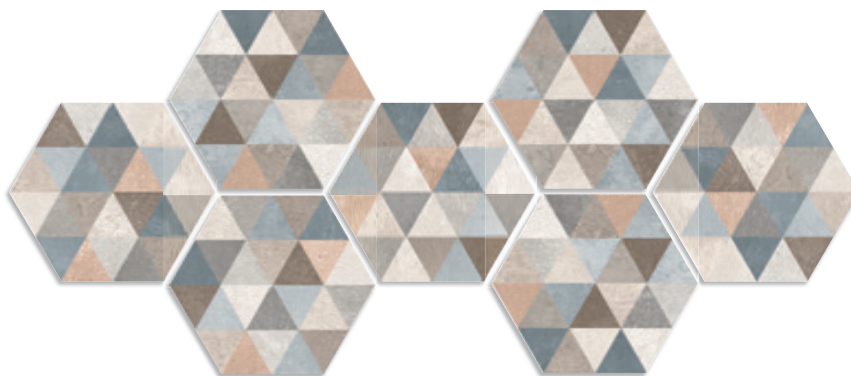

(1) Este modelo esta compuesto por un solo diseño con variantes de color para combinar de modo alterno, se sirven en la misma caja.
This model have only one design with many colours that are combined alternately, coming in the same box.

(2) Este modelo está compuesto por diseños diferentes para combinar de modo alterno, se sirven en la misma caja.
This model has different designs that are combined alternately, coming in the same box.