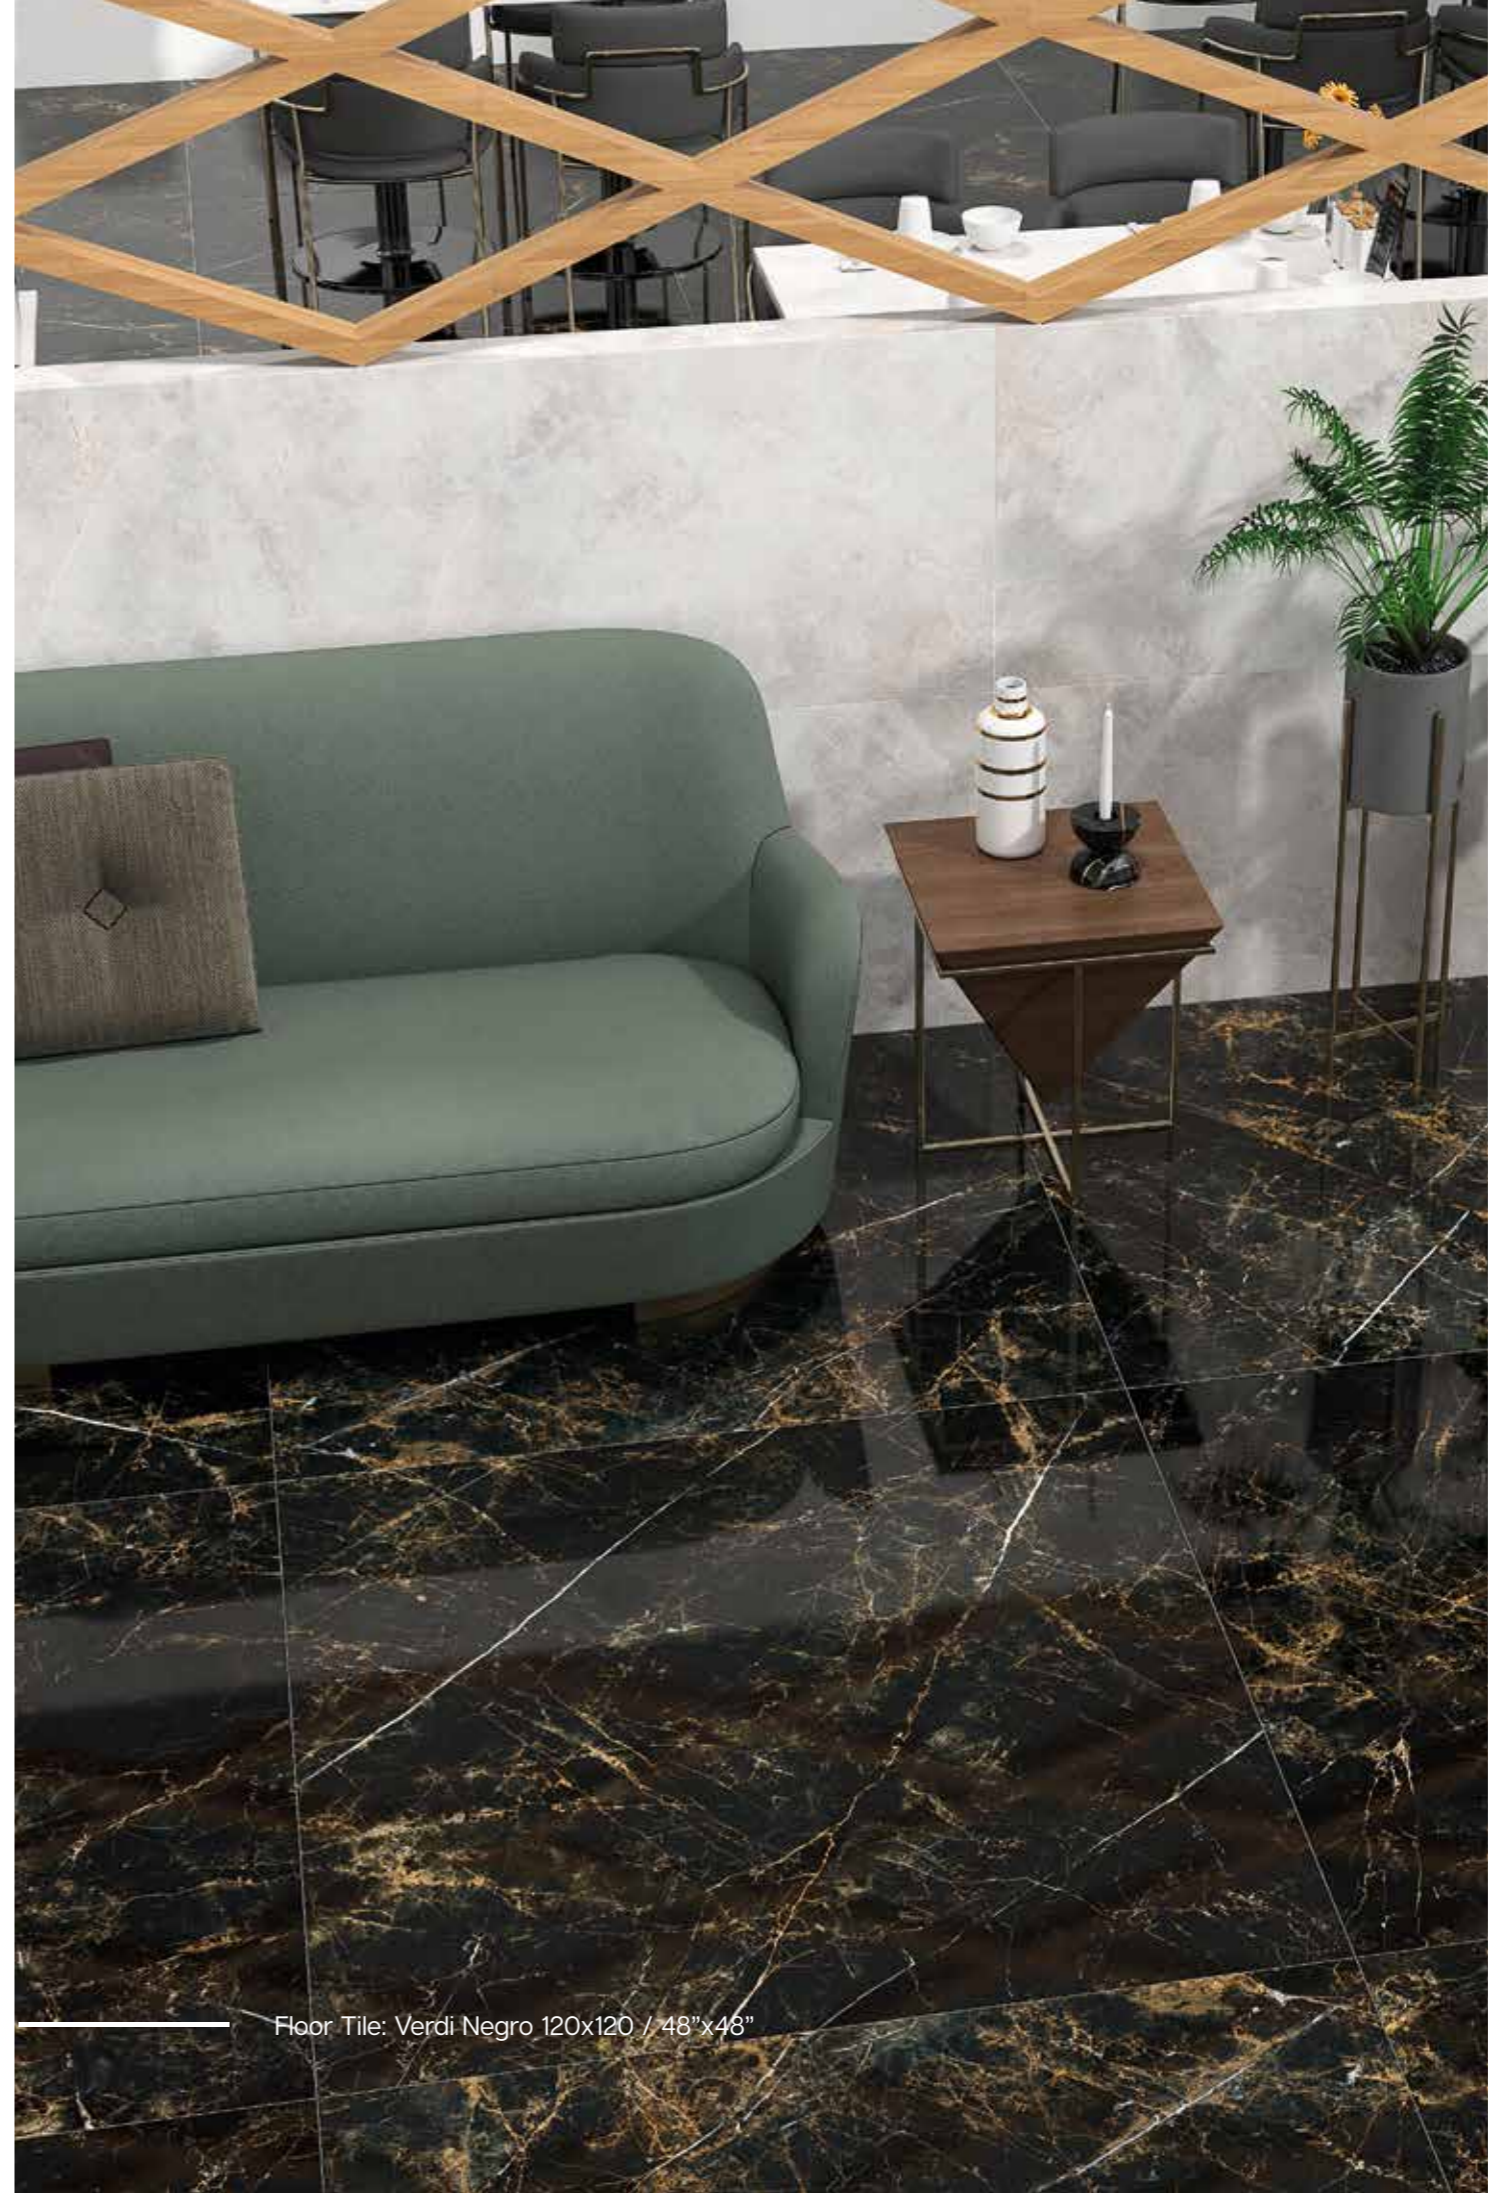

Verdi

60x60 / 24"x24"
 60x120 / 24"x48"
 120x120 / 48"x48"
 75x150 / 30"x60" **NEW SIZE**

COLORES DISPONIBLES / AVAILABLE COLOURS

Verdi Blanco

Verdi Crema

Verdi Negro

*Verdi Negro sólo disponible / Only available in:
 60x120 / 120x120

Floor Tile: Verdi Negro 120x120 / 48"x48"

Porcelánico / Porcelain Tiles

Verdi

Pavimento / Floor Tiles
 Revestimiento / Wall Tiles

EcoLuxe