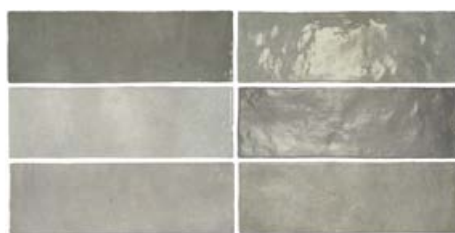

Alabaster
24469 EQ-3