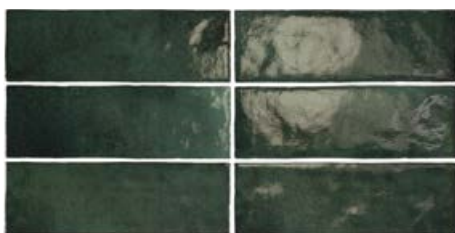

Moss Green
24471 EQ-3