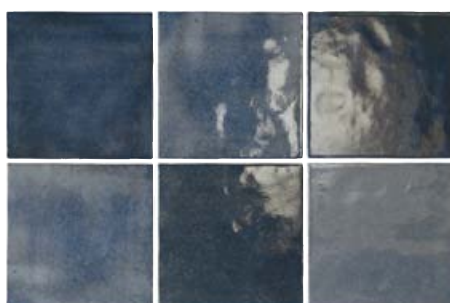

La línea roja indica la superficie esmaltada Die rote Linie zeigt die glasierte Fläche an
The glazed surface is indicated by a red line La ligne rouge indique la surface émaillée.

Embalaje / Packing / Verpackung / Emballage

Alabaster
24459 EQ-3

Graphite
24462 EQ-3

White
24454 EQ-3

Colonial Blue
24460 EQ-3

Moss Green
24461 EQ-3

Gold
24463 EQ-12

Burgundy
24457 EQ-3

Decoración