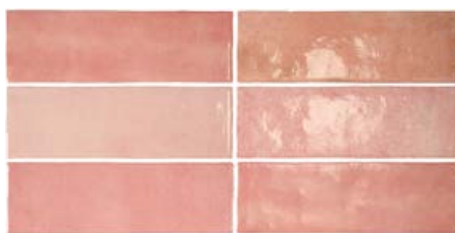

Rose Mallow
24466 EQ-3