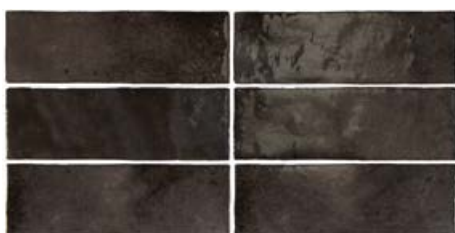

Graphite
24472 EQ-3