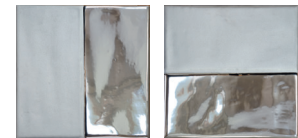

Terre Sand Decor
20x20 cm

C-280

Terre Rosso Decor
20x20 cm

C-280

Mars Gold - Silver - Copper Lista
1x20 cm

C-180

Terre Collection is available in a wide variety of aleatory patterns.

La Colección Terre está disponible en gran variedad de diseños diferentes aleatorios.