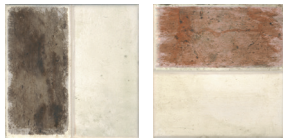

Terre Ice Decor
20x20 cm

C-280