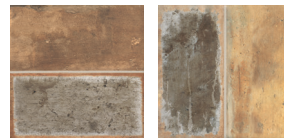

Terre Sand Decor
20x20 cm

C-280

Terre Rosso Decor
20x20 cm

C-280

Mars Gold - Silver - Copper Lista
1x20 cm

C-180

Terre Collection is available in a wide variety of aleatory patterns.

La Colección Terre está disponible en gran variedad de diseños diferentes aleatorios.