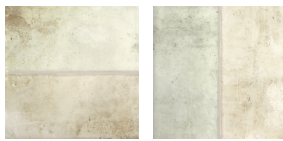

Terre

20x20 cm - 7,9"x7,9"

Wall tiles
Revestimiento

Double firing
Bicocción

High variation
Contraste de tonalidad

Digital
Digital

Terre Ice
20x20 cm

C-430