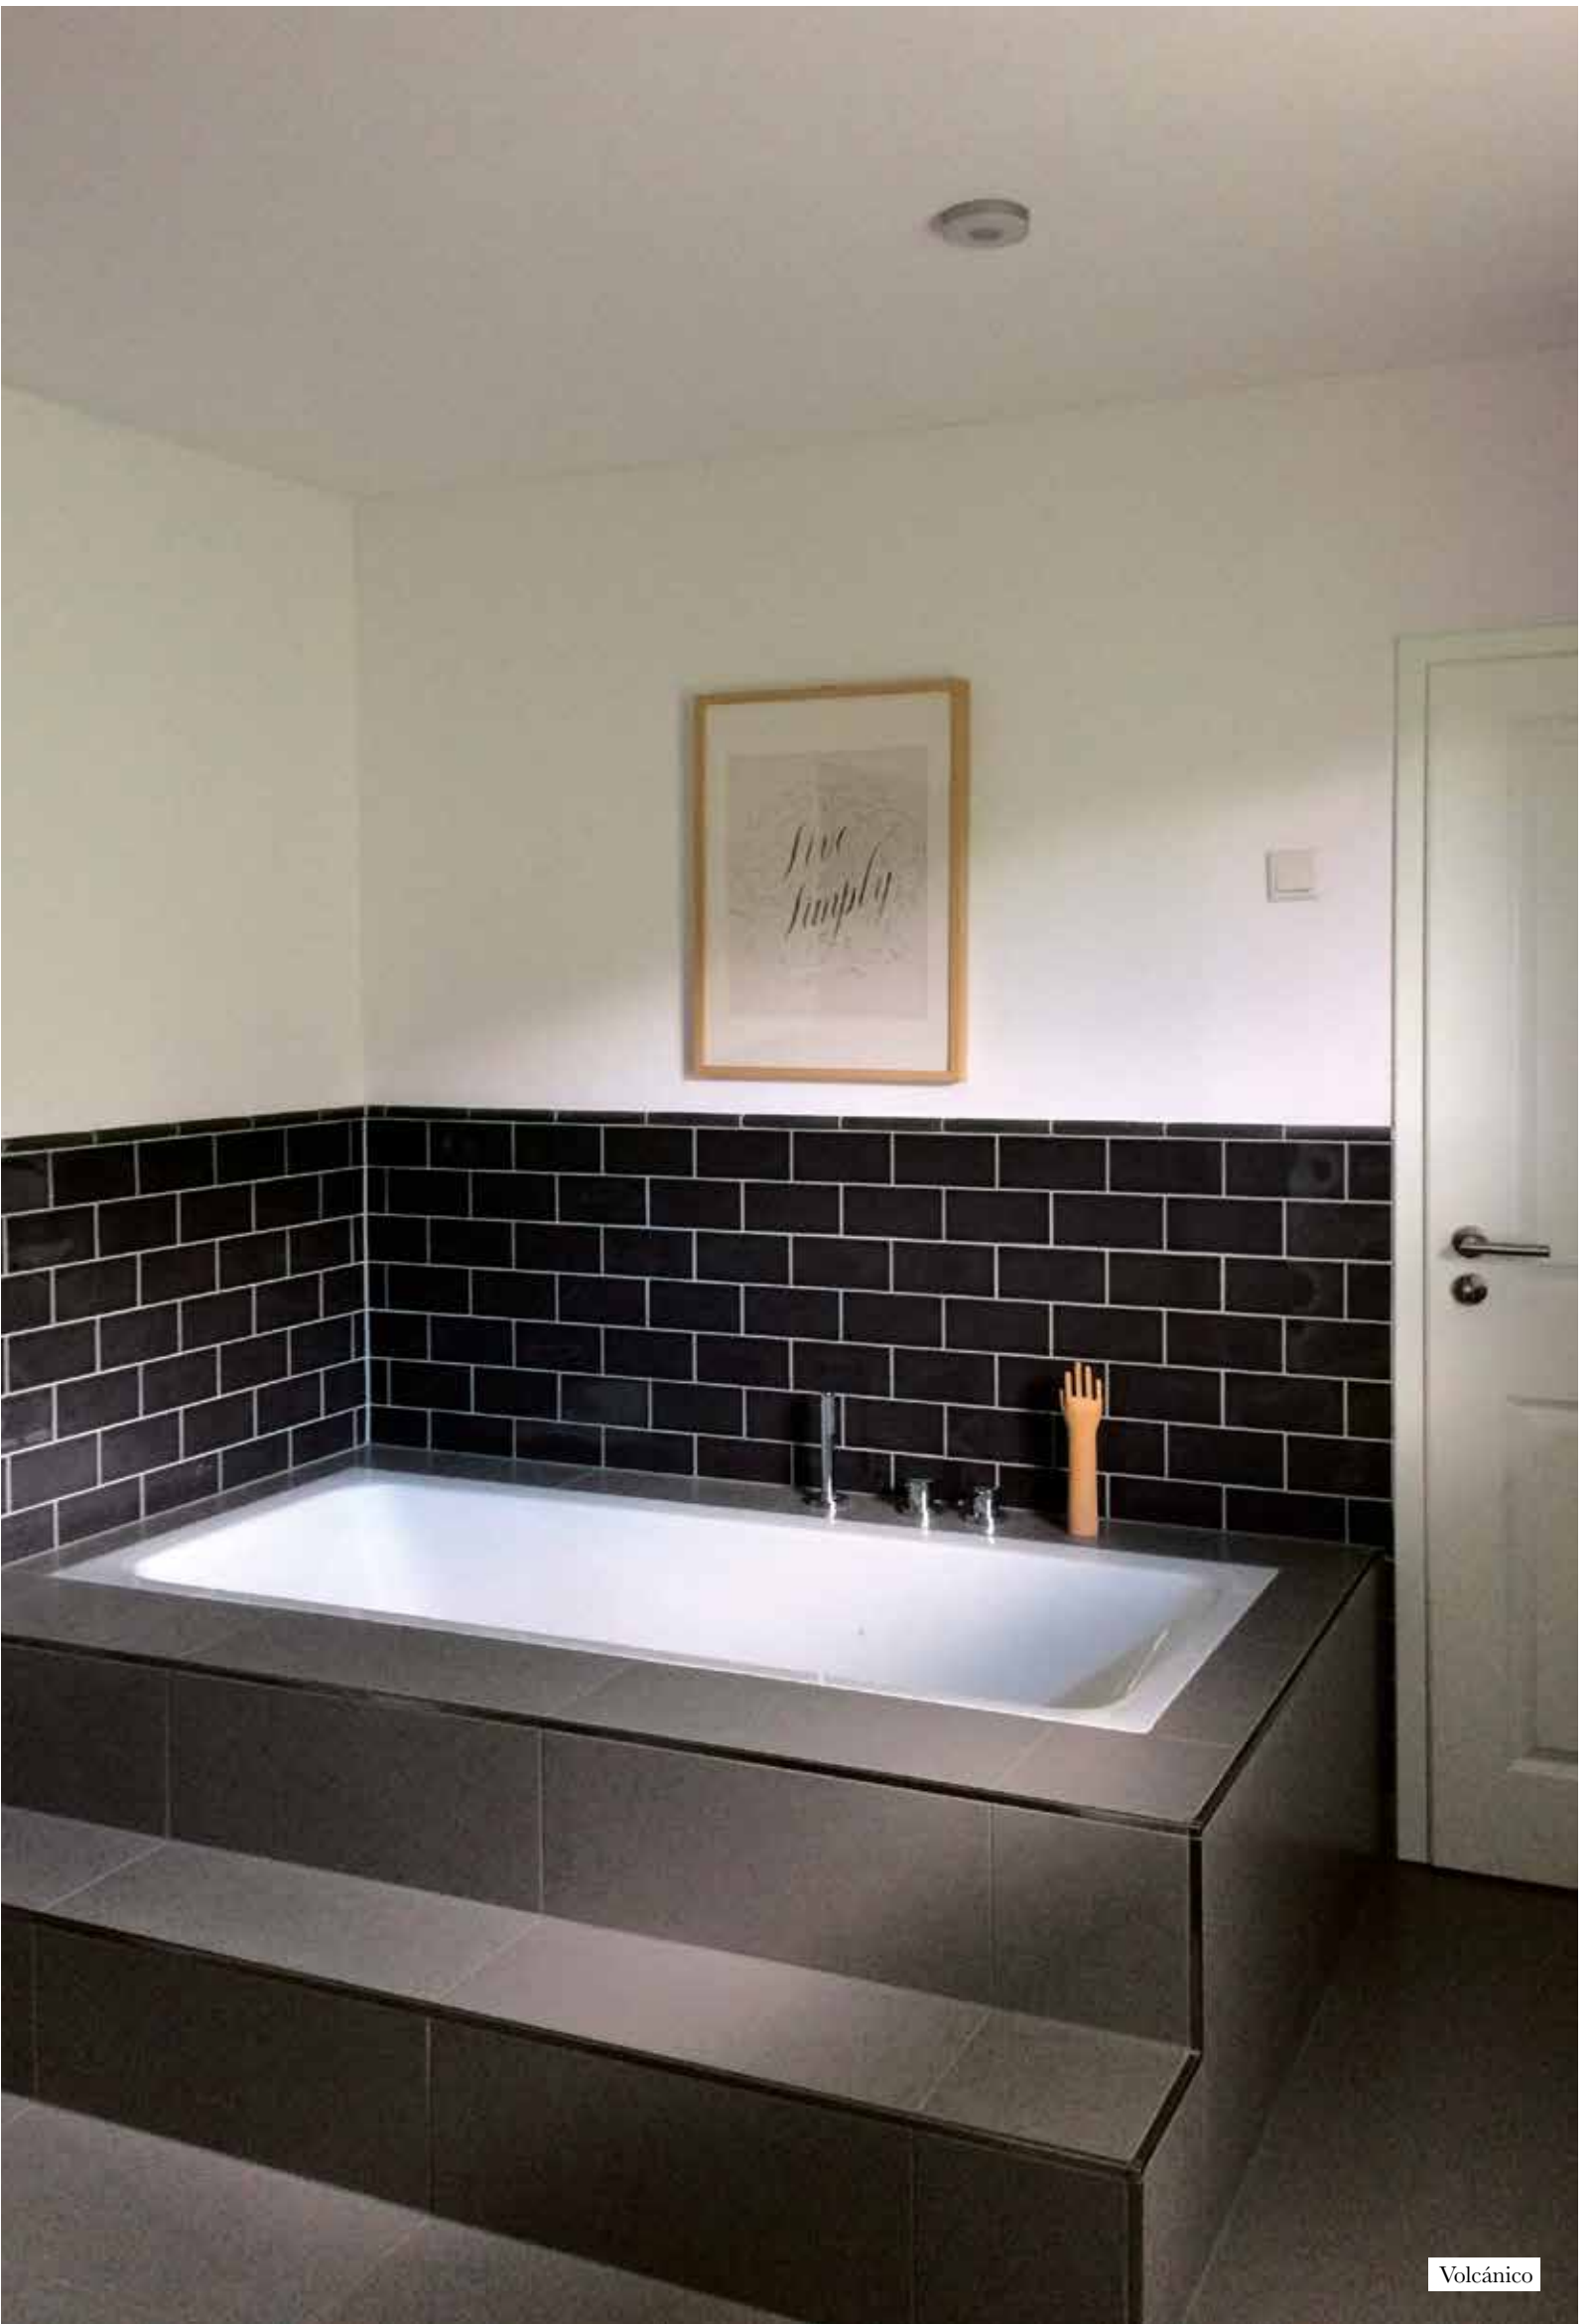

ADST5192 - ADP42
ANGULO

ADST5191 - ADP43
BULLNOSE TRIM 0,75 X 19,8 cm.

ADST5105 - ADP48
RODAPIE 14,8 X 14,8 cm.

ADST5119 - ADP50
ANGULO EXTERIOR

ADST1018 - ADM15
LISO 7,3 X 14,8 cm.

ADST1078 - ADM16
LISO FRAMED 7,3 X 14,8 cm.

ADST1079 - ADP08
LISO FRAMED 7,3 X 7,3 cm.

ADST1009 - ADM07
LISO 14,8 X 14,8 cm.

ADST1041 - ADM18
LISO 4,9 X 19,8 cm.

ADST1027 - ADM13
LISO 9,8 X 19,8 cm.

ADST4059 - ADP03
TACO RELIEVE FLOR Nº 1
3 X 3 cm.