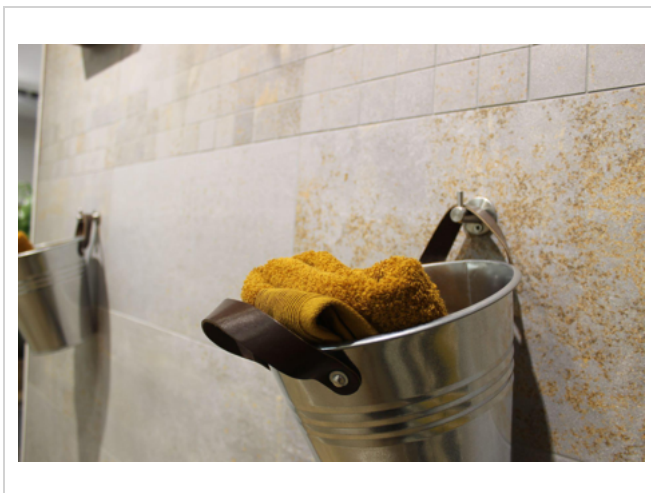

PHOTO GALLERY

PACKING

Size	TYPE OF PRODU...	units/box	m²/box	kg/box	boxes/pallet	m²/pallet	kg/pallet
30x30	Mesh Tiles	9	0.81				
30x60	Field Tile	6	1.08	23.89	60	64.80	1434
65x65	Field Tile	3	1.27	27.83	36	45.63	1014
8x30	Skirting	30	9	16	72		
8x65	Skirting	12	7.80	13.10