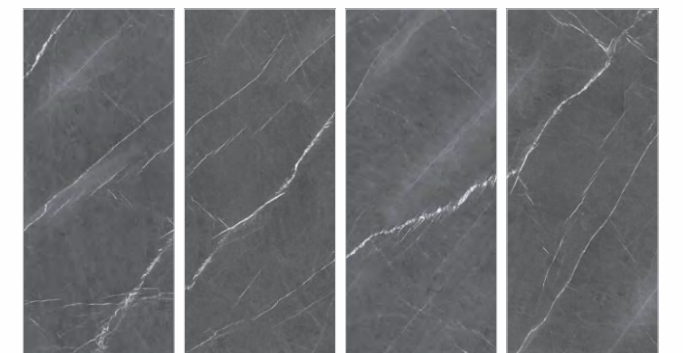

Random Face