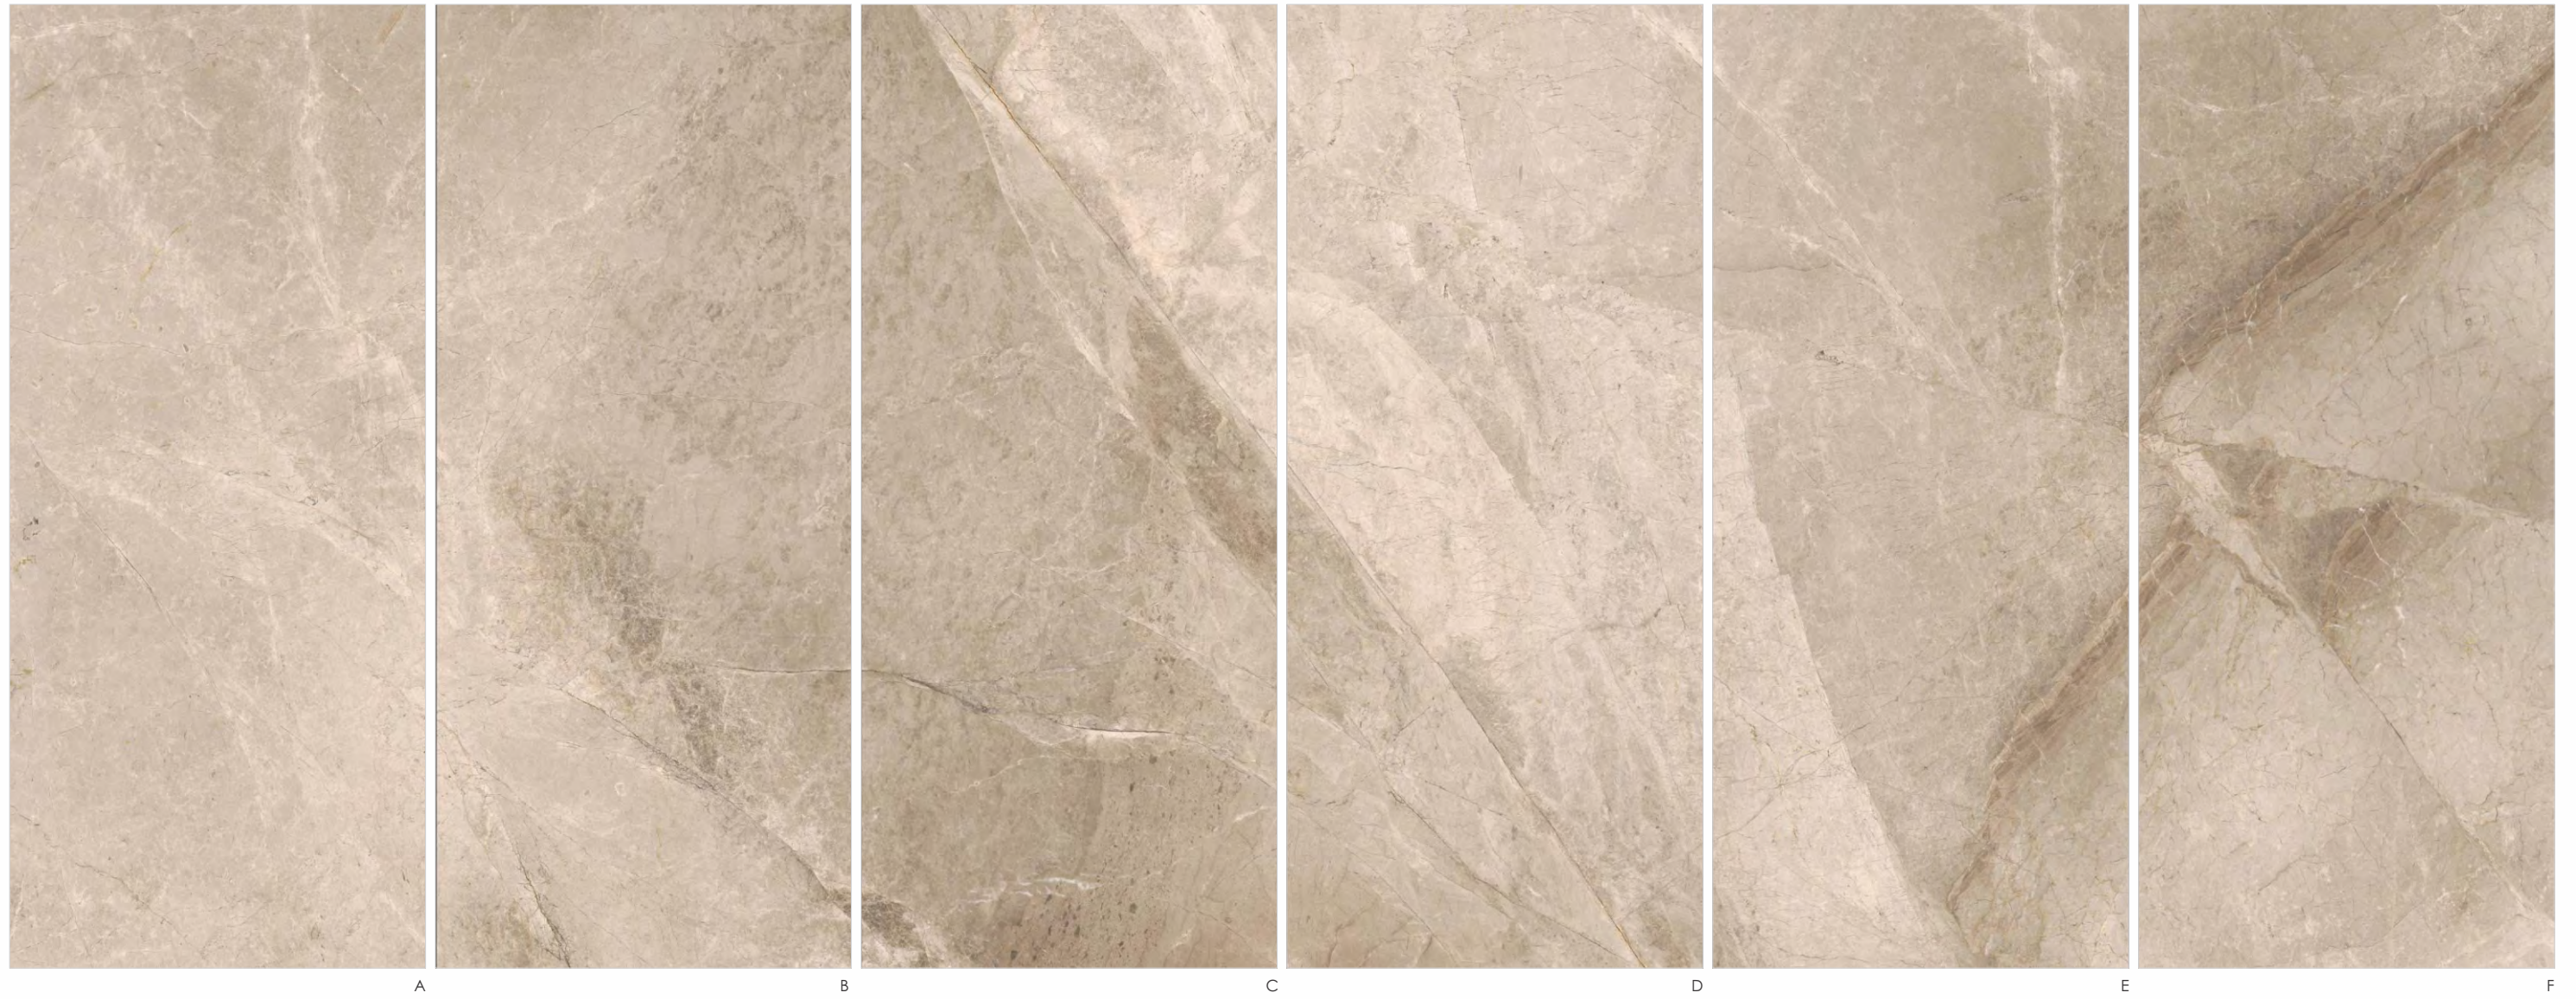

Emperador Light

A

B

C

D

A

Statuario Merge

SIZE:
120x278cm