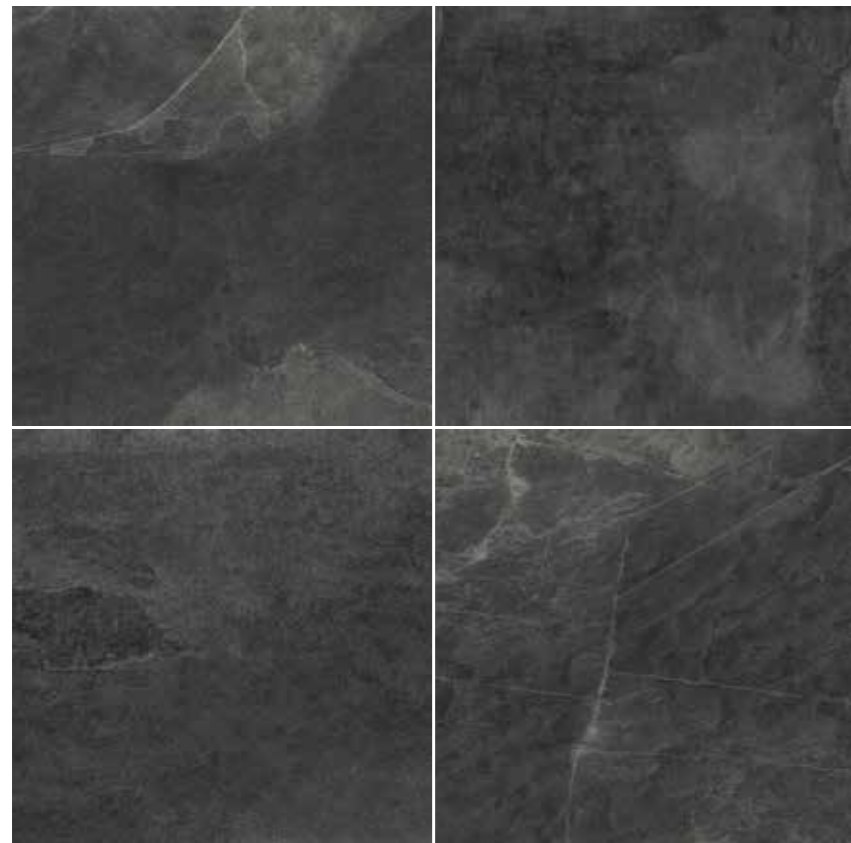

MAKAI

PORCELAIN TILES

Sizes / Formatos

NATURAL RECTIFIED

75x75 /
29,3"x29,3"

60x120 /
24"x48"

60x60 /
24"x24"

NATURAL

60,8x60,8 /
24"x24"

Shade Variation / Variación Gráfica

Makai Marengo
60x120 /
24"x48"

MARFIL

GRIS

MARENGO