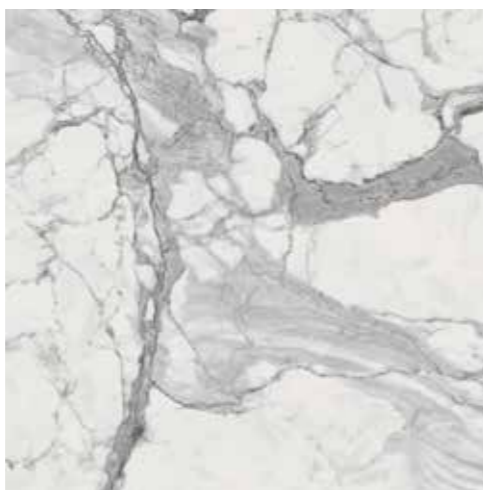

**ИМПЕРО
АУРЕЛИО**
ШЛИФ. И РЕТ. - 45x45 см

**ИМПЕРО
АУРЕЛИО**
ШЛИФ. И РЕТ. - 45x45 см

ЦВЕТА

ГЛАЗУРОВАННЫЙ КЕРАМОГРАНИТ

АУРЕЛИО

Шлиф. и Рет. - 45x45 см V3

МАРКО

Шлиф. и Рет. - 45x45 см V3