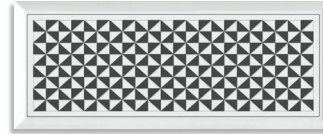

20x50 cm. 7.9x19.7 inches

Gran Mugat Blanco  
G.213

Kettner Blanco  
G.145

Cross Grafito  
G.145

(1) Artigas Grafito  
G.145

(1) Yoses Blanco  
G.145

(1) Este modelo está compuesto por diseños diferentes para combinar de modo alterno, se sirven en la misma caja.  
This model has different designs that are combined alternately, coming in the same box.

20x50 cm. 7.9x19.7 inches

Gran Zola Blanco Mate  
G.213

GRAN MUGAT / GRAN ZOLA				CAJA / BOX				PALET / PALLET			
		FORMATOS	SIZE	PIEZAS / PIECES	M <sup>2</sup>	ML	KG	CAJA / BOX	M <sup>2</sup>	ML	KG
<input type="checkbox"/>	11	20x50 cm.	7.9x19.7 inches	10	1	-	19,70	48	48	-	945,6