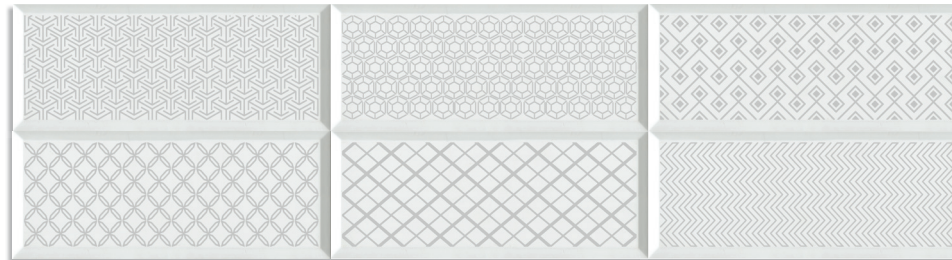

20x50 cm. 7.9x19.7 inches

Gran Mugat Blanco  
G.213

Kettner Blanco  
G.145

Cross Grafito  
G.145

(1) Artigas Grafito  
G.145

(1) Yoses Blanco  
G.145

(1) Este modelo está compuesto por diseños diferentes para combinar de modo alterno, se sirven en la misma caja.  
This model has different designs that are combined alternately, coming in the same box.

20x50 cm. 7.9x19.7 inches

Gran Zola Blanco Mate  
G.213

GRAN MUGAT / GRAN ZOLA				CAJA / BOX				PALET / PALLET			
		FORMATOS	SIZE	PIEZAS / PIECES	M <sup>2</sup>	ML	KG	CAJA / BOX	M <sup>2</sup>	ML	KG
<input type="checkbox"/>	11	20x50 cm.	7.9x19.7 inches	10	1	-	19,70	48	48	-	945,6