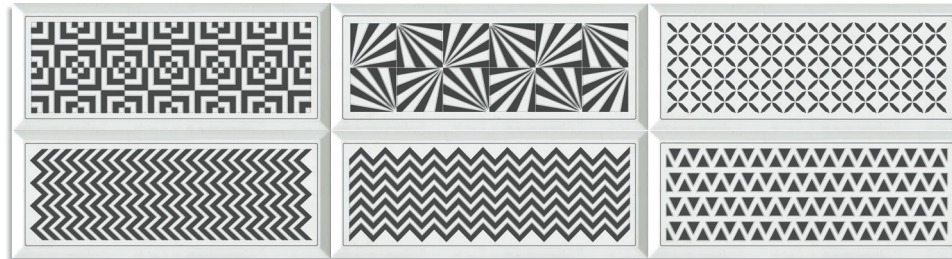

20x50 cm. 7.9x19.7 inches

Gran Mugat Blanco  
G.213

Kettner Blanco  
G.145

Cross Grafito  
G.145

(1) Artigas Grafito  
G.145

(1) Yoses Blanco  
G.145

(1) Este modelo está compuesto por diseños diferentes para combinar de modo alterno, se sirven en la misma caja.  
This model has different designs that are combined alternately, coming in the same box.

20x50 cm. 7.9x19.7 inches

Gran Zola Blanco Mate  
G.213

GRAN MUGAT / GRAN ZOLA				CAJA / BOX				PALET / PALLET			
		FORMATOS	SIZE	PIEZAS / PIECES	M <sup>2</sup>	ML	KG	CAJA / BOX	M <sup>2</sup>	ML	KG
<input type="checkbox"/>	11	20x50 cm.	7.9x19.7 inches	10	1	-	19,70	48	48	-	945,6