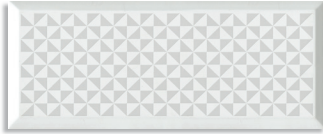

20x50 cm. 7.9x19.7 inches

Gran Mugat Blanco  
G.213

Kettner Blanco  
G.145

Cross Grafito  
G.145

(1) Artigas Grafito  
G.145

(1) Yoses Blanco  
G.145

(1) Este modelo está compuesto por diseños diferentes para combinar de modo alterno, se sirven en la misma caja.  
This model has different designs that are combined alternately, coming in the same box.

20x50 cm. 7.9x19.7 inches

Gran Zola Blanco Mate  
G.213

GRAN MUGAT / GRAN ZOLA				CAJA / BOX				PALET / PALLET			
		FORMATOS	SIZE	PIEZAS / PIECES	M <sup>2</sup>	ML	KG	CAJA / BOX	M <sup>2</sup>	ML	KG
<input type="checkbox"/>	11	20x50 cm.	7.9x19.7 inches	10	1	-	19,70	48	48	-	945,6