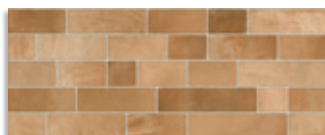

20x50 cm. 7.9x19.7 inches 

Marlon Arena
G.145

Marlon Nieve
G.145

Marlon Beige
G.145

Marlon Gris
G.145

Marlon Natural
G.145

Marlon Grafito
G.145

Edale Blanco
G.145

Edale Negro
G.145

- Nuney-4 Arena
 - Nuney-4 Beige
 - Nuney-4 Natural
 - Nuney-4 Nieve
 - Nuney-4 Gris
 - Nuney-4 Grafito
 - Nuney-4 Blanco
- Negro
- Nuney-4 Negro
- Blanco
- G.61

Este modelo presenta unos trazos imperfectos propios de su proceso de pintado emulando los rasgos y soltura del arte urbano. This model has imperfect strokes due to its painting process emulating the urban art features and its fluency.