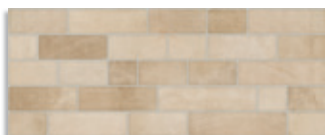

20x50 cm. 7.9x19.7 inches 

Marlon Arena
G.145

Marlon Nieve
G.145

Marlon Beige
G.145

Marlon Gris
G.145

Marlon Natural
G.145

Marlon Grafito
G.145

Edale Blanco
G.145

Edale Negro
G.145

- Nuney-4 Arena
 - Nuney-4 Beige
 - Nuney-4 Natural
 - Nuney-4 Nieve
 - Nuney-4 Gris
 - Nuney-4 Grafito
 - Nuney-4 Blanco
- Negro
- Nuney-4 Negro
- Blanco
- G.61

Este modelo presenta unos trazos imperfectos propios de su proceso de pintado emulando los rasgos y soltura del arte urbano. This model has imperfect strokes due to its painting process emulating the urban art features and its fluency.