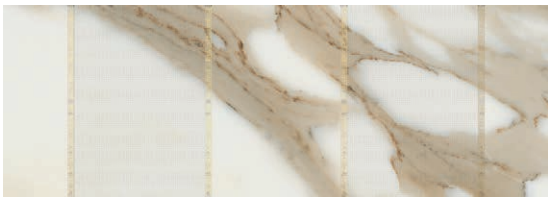

DECOR.GRECA MATT GOLD

31,6 X 90 / 13" X 36" REC.

G073