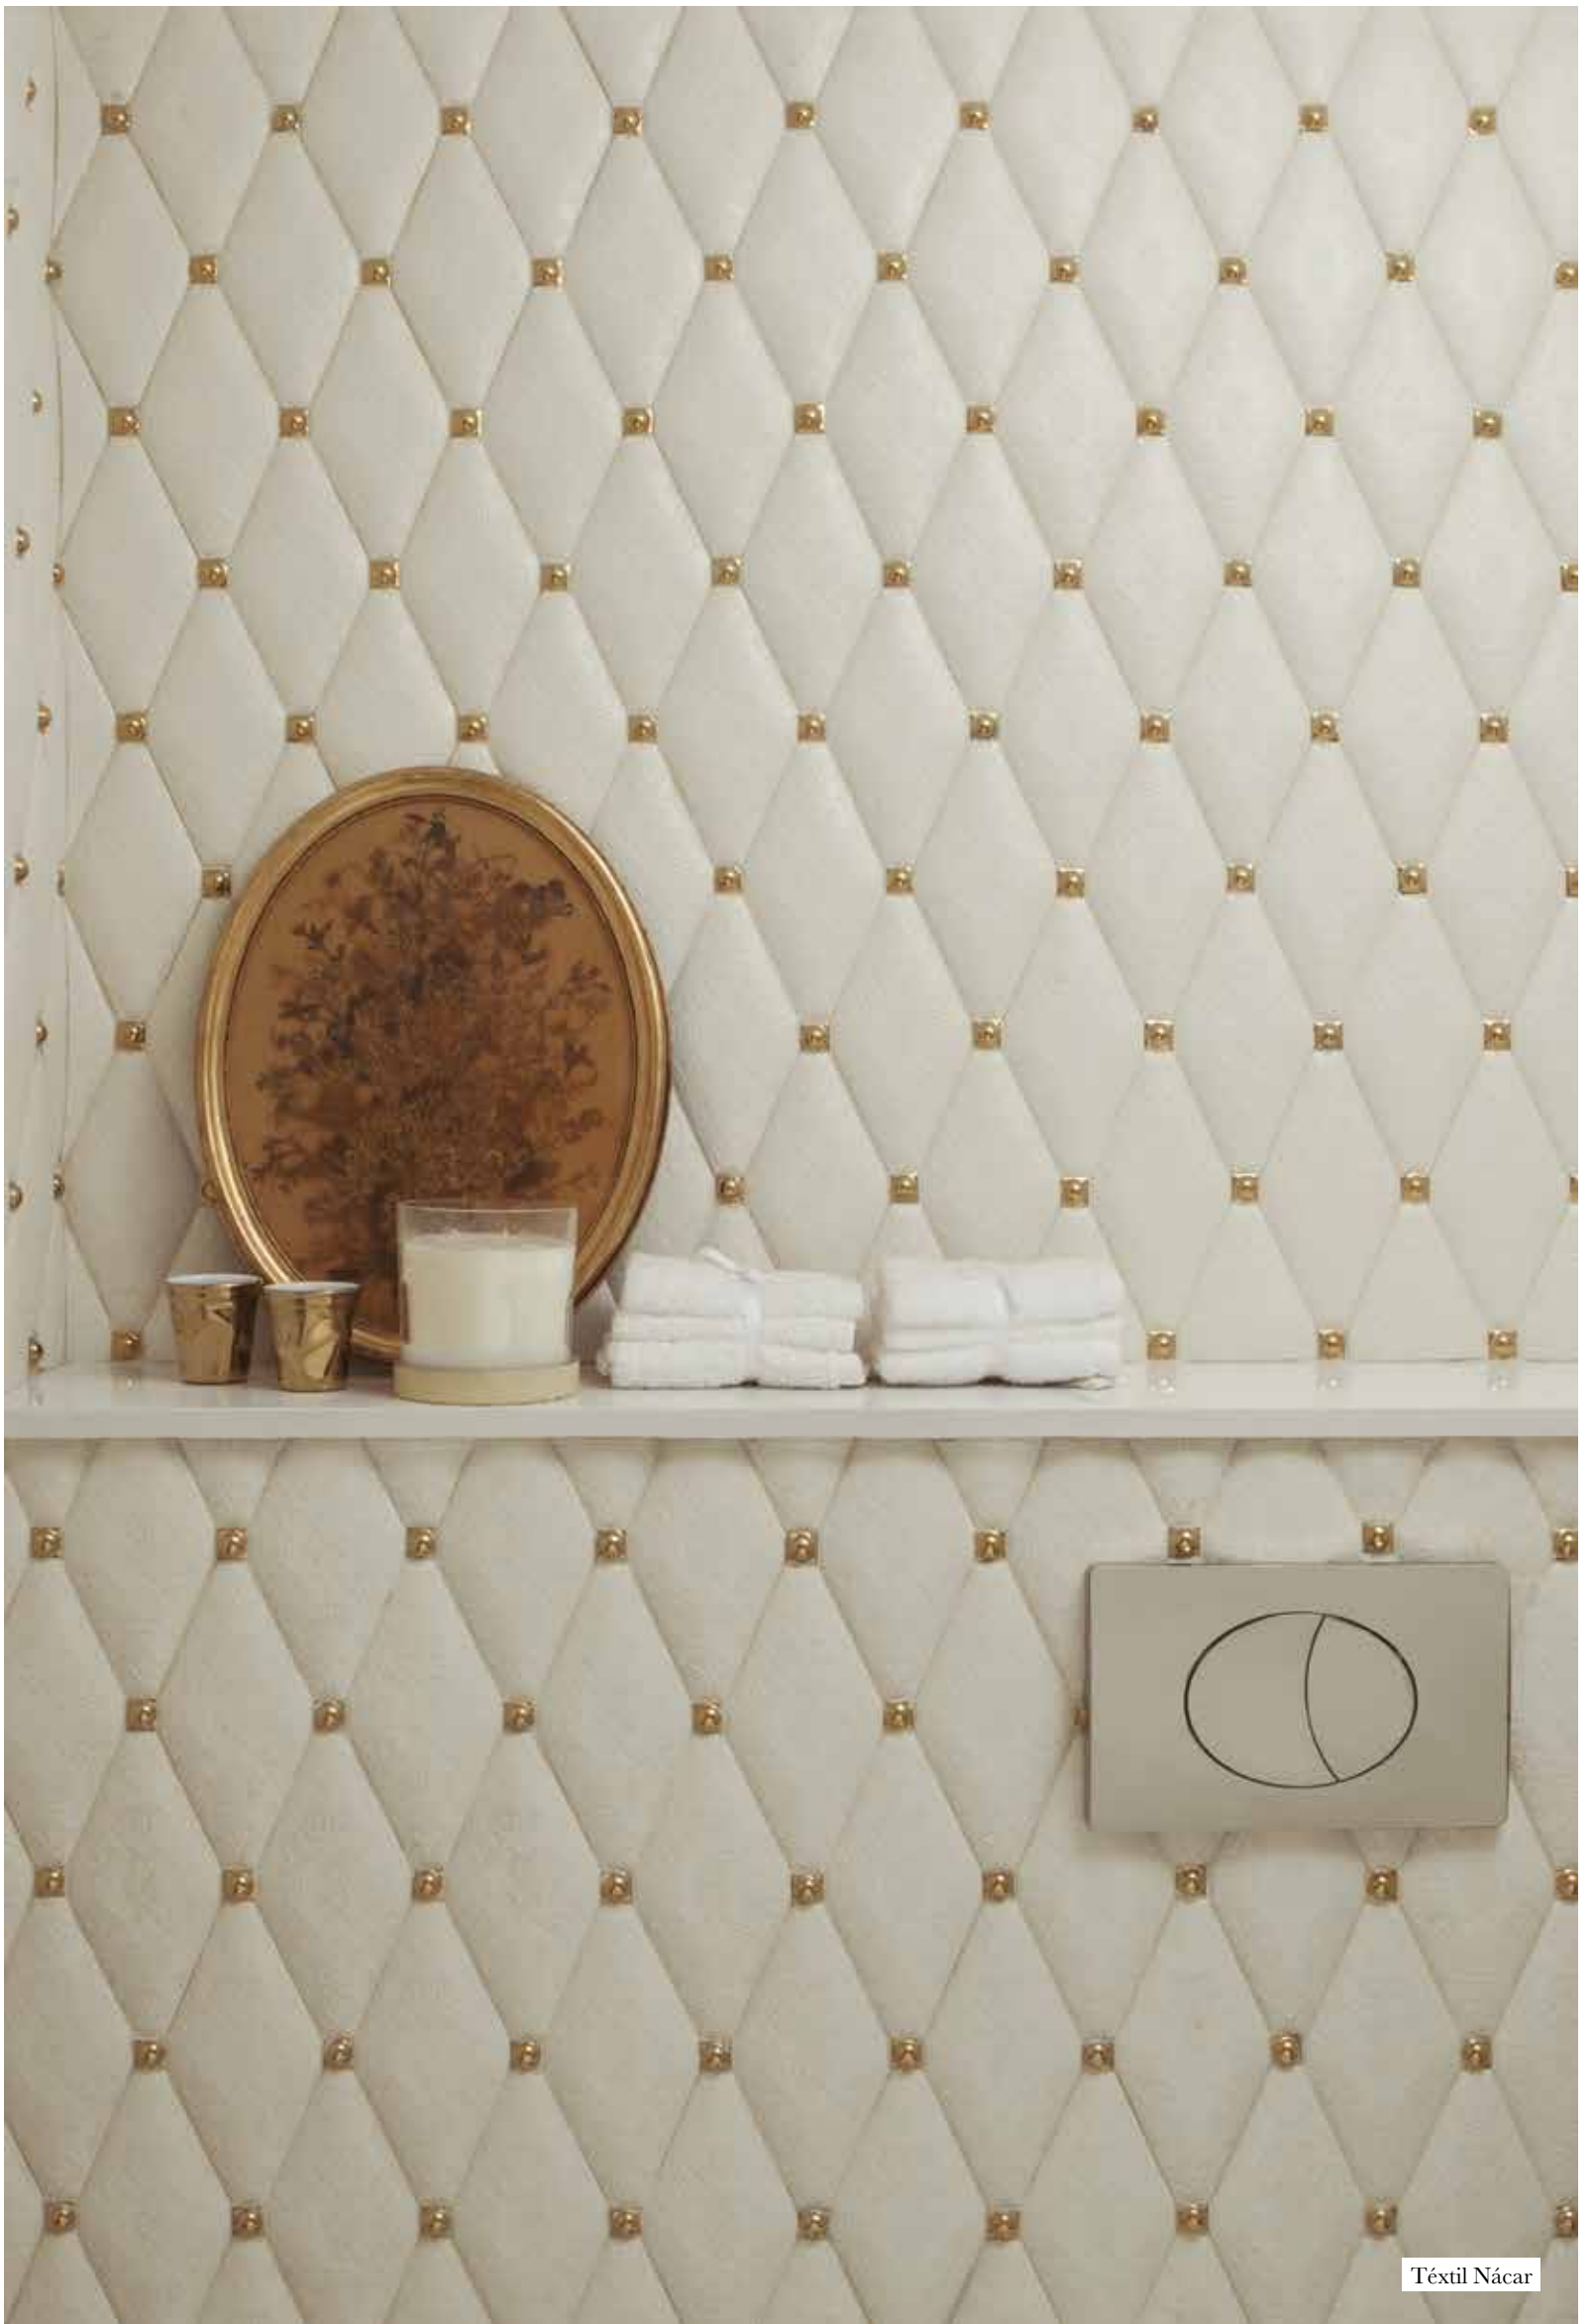

ADNE8017 - ADP01
TACO ESFERA BISCUIT
2 X 2 cm.

ADNE8035 - ADP01
TACO ESFERA NEGRO
2 X 2 cm.

ADNE8058 - ADP16
TACO ESFERA PLATA
2 X 2 cm.

ADNE8059 - ADP16
TACO ESFERA ORO
2 X 2 cm.

ADNE8122 - ADP23
ROMBO ACOLCHADO MICRO COBALTO
10 X 20 cm.

ADNE8123 - ADP23
ROMBO ACOLCHADO MICRO NIQUEL
10 X 20 cm.

ADNE8124 - ADP23
ROMBO ACOLCHADO MICRO PLATINO
10 X 20 cm.

ADNE8125 - ADP23
ROMBO ACOLCHADO MICRO ORO VIEJO
10 X 20 cm.

P-104

ADNE8026 - ADP1
TACO LISO BLANCO Z
2 X 2 cm.