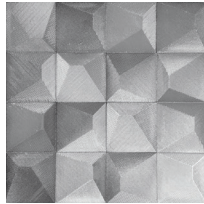

**Kilim Nain**  
29,75x59,55 cm - 11,71"x23,45" G-3154

**Shagreen White**  
29,75x59,55 cm - 11,71"x23,45" G-3140

**Bettoni Gold - Silver - Copper Lista**  
1x59,55 cm - 0,39"x23,45" G-2089

**Velux Gold Mosaico**  
29,75x29,75 cm - 11,71"x11,71" G-2291

**Velux Silver Mosaico**  
29,75x29,75 cm - 11,71"x11,71" G-2291

**Velux Copper Mosaico**  
29,75x29,75 cm - 11,71"x11,71" G-2291

Wall: Velux Copper Mosaico 29,75X29,75 cm

**Content of recycled material**  
Contenido de material reciclado