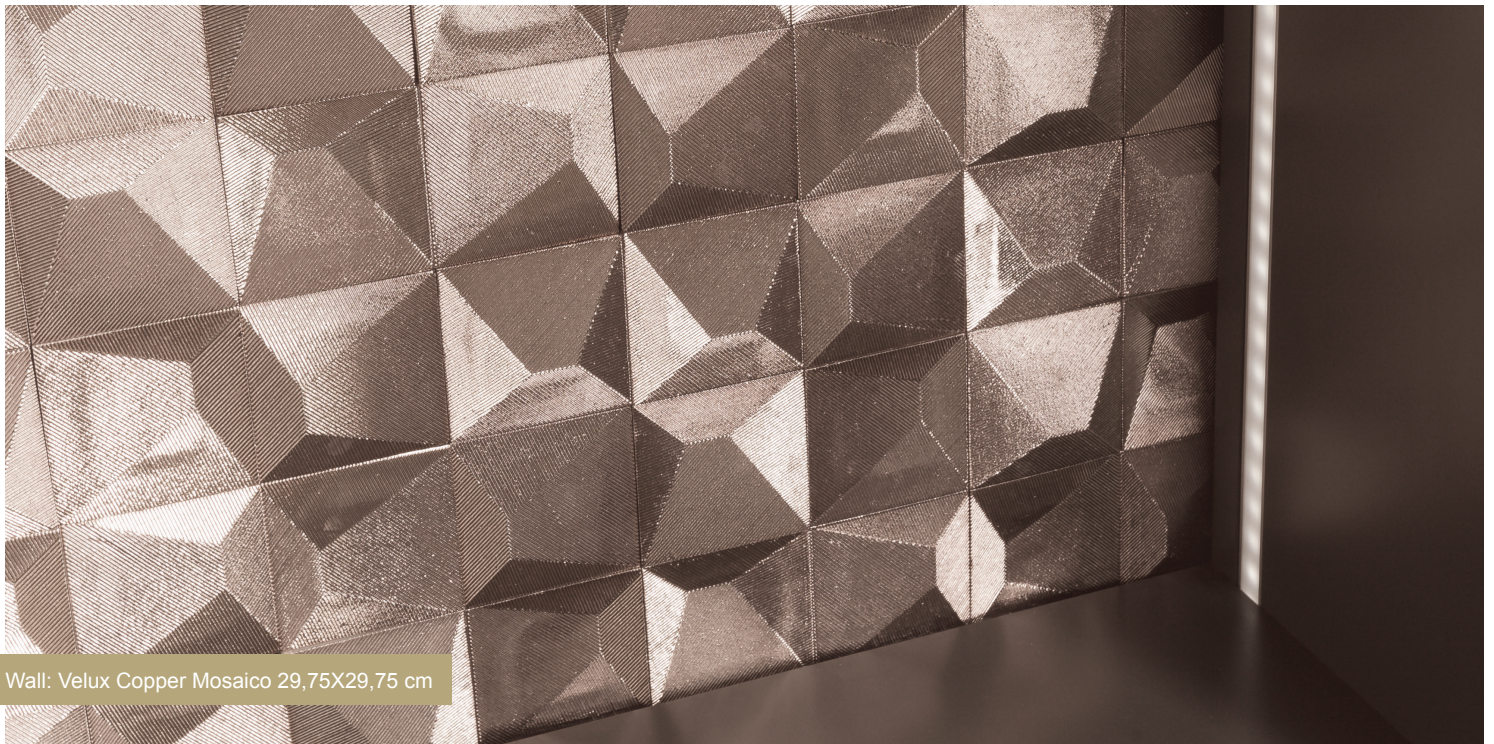

Wall: Velux Copper Mosaico 29,75X29,75 cm

Content of recycled material
Contenido de material reciclado

Series	Format&Thickness	Unit	Boxes/Pallet	m²/Pallet	m²/Box	Pieces/Box	Kg/Pallet	Kg/Box
Shagreen/Kilim	29,75x59,55x0,74 cm	m²	40	49,60	1,24	7	730	17,67
Velux Mosaico	29,75x29,75 cm	pz	36	19,12	0,531	6	248	6,501
Bettoni Lista	1x59,55 cm	pz	96	6,91	0,07	12	115	0,957