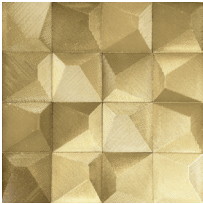

# Kilim

-   
Wall Tiles  
Revestimiento
-   
White Body  
Pasta Blanca
-   
Double Firing  
Bicocción
-   
Rectified  
Rectificado
-   
High Variation  
Contraste de Tonalidad
-  0,74 cm  
Thickness  
Espesor

**Kilim Nain**  
29,75x59,55 cm - 11,71"x23,45" G-3154

**Shagreen White**  
29,75x59,55 cm - 11,71"x23,45" G-3140

**Bettoni Gold - Silver - Copper Lista**  
1x59,55 cm - 0,39"x23,45" G-2089

**Velux Gold Mosaico**  
29,75x29,75 cm - 11,71"x11,71" G-2291