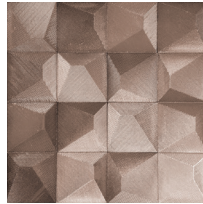

**Kilim Nain**  
29,75x59,55 cm - 11,71"x23,45" G-3154

**Shagreen White**  
29,75x59,55 cm - 11,71"x23,45" G-3140

**Bettoni Gold - Silver - Copper Lista**  
1x59,55 cm - 0,39"x23,45" G-2089

**Velux Gold Mosaico**  
29,75x29,75 cm - 11,71"x11,71" G-2291

**Velux Silver Mosaico**  
29,75x29,75 cm - 11,71"x11,71" G-2291

**Velux Copper Mosaico**  
29,75x29,75 cm - 11,71"x11,71" G-2291

Wall: Velux Copper Mosaico 29,75X29,75 cm

**Content of recycled material**  
Contenido de material reciclado