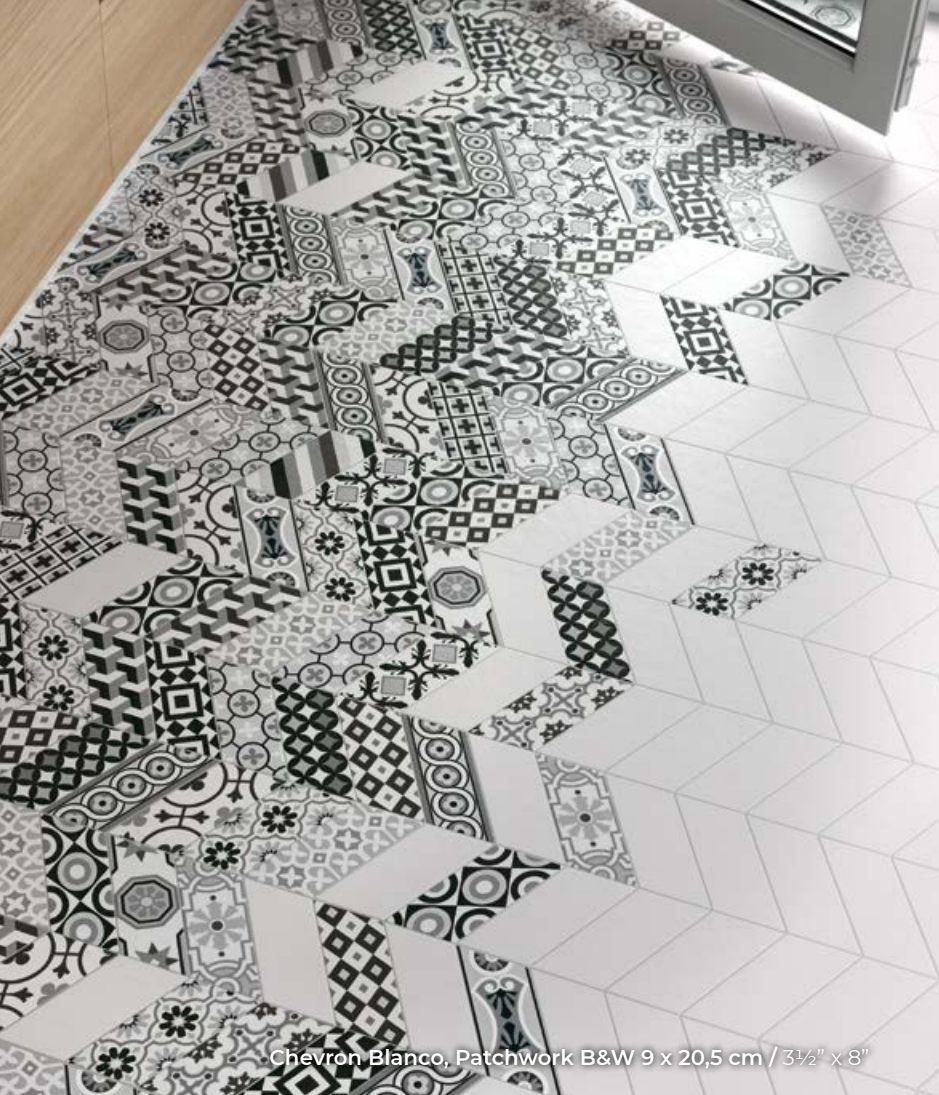

Chevron Floor Tiles combination:
Serie Hexawood. Serie Hexatile.

Carrelage de sol Chevron combinable avec:
Serie Hexawood. Serie Hexatile.

blanco mate

crema mate

gris mate

marrón mate

negro mate

Chevron Blanco, Patchwork B&W 9 x 20,5 cm / 3½" x 8"

EQUIPE

Chevron Blanco Mate 9 x 20,5 cm / 3½" x 8"
Chevron Hexawood White, Natural, Tan, Old 9 x 20,5 cm / 3½" x 8"

Patchwork B&W *

LEFT 23210 EQ-10D
RIGHT 23211 EQ-10D

Chevron Blanco Mate, Negro Mate 9 x 20,5 cm / 3½" x 8"
Chevron Hexawood Old 9 x 20,5 cm / 3½" x 8"