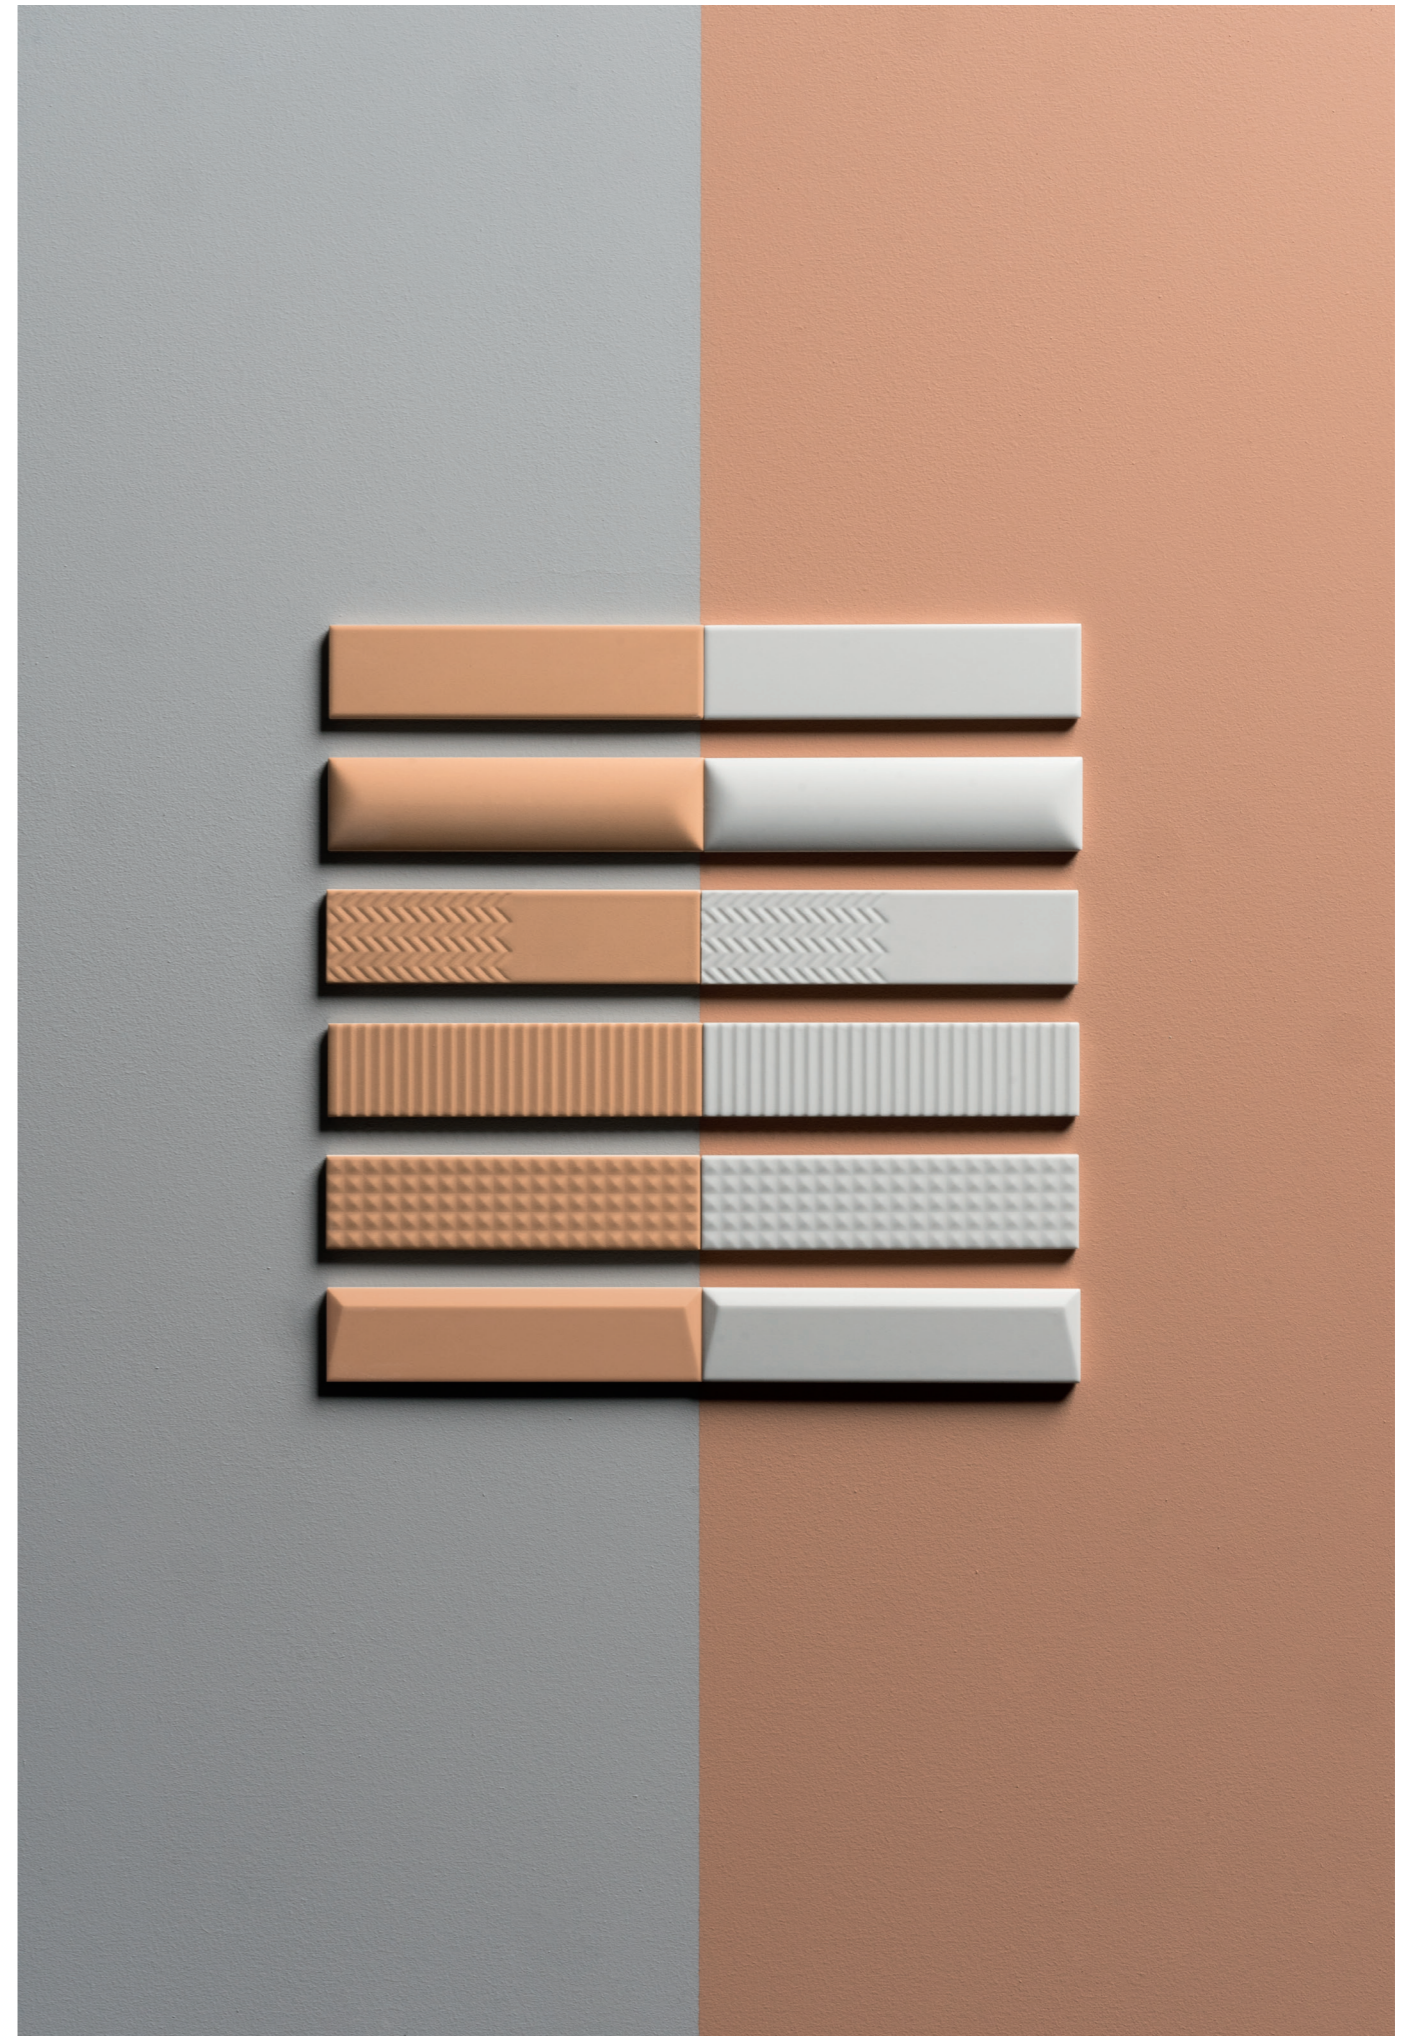

## BISCUIT

Sei superfici geometriche e tridimensionali, morbide ed opache, pensate per disegnare spazi architettonici attraverso rivestimenti mossi da luci ed ombre.

Un formato piccolo, 5x20 cm, declinato in quattro colorazioni polverose:

↑ Biscuit Bianco Plain - Dune - Peak

→ Biscuit Bianco Plain - Dune

→ Wall Biscuit Bianco Peak  
Floor Futura White

↑ Biscuit Bianco Dune

↑ Biscuit Bianco Dune

→ Biscuit Bianco Waves

↑ Biscuit Bianco Stud

↑ Biscuit Terra Stud

→ Biscuit Terra - Bianco

→ Biscuit Terra Peak

→ Biscuit Terra Strip

→ Biscuit Terra Dune - Plain

↑ Biscuit Terra Strip - Plain - Dune - Peak - Stud - Waves

→ Biscuit Terra Strip - Plain - Dune - Peak - Stud - Waves