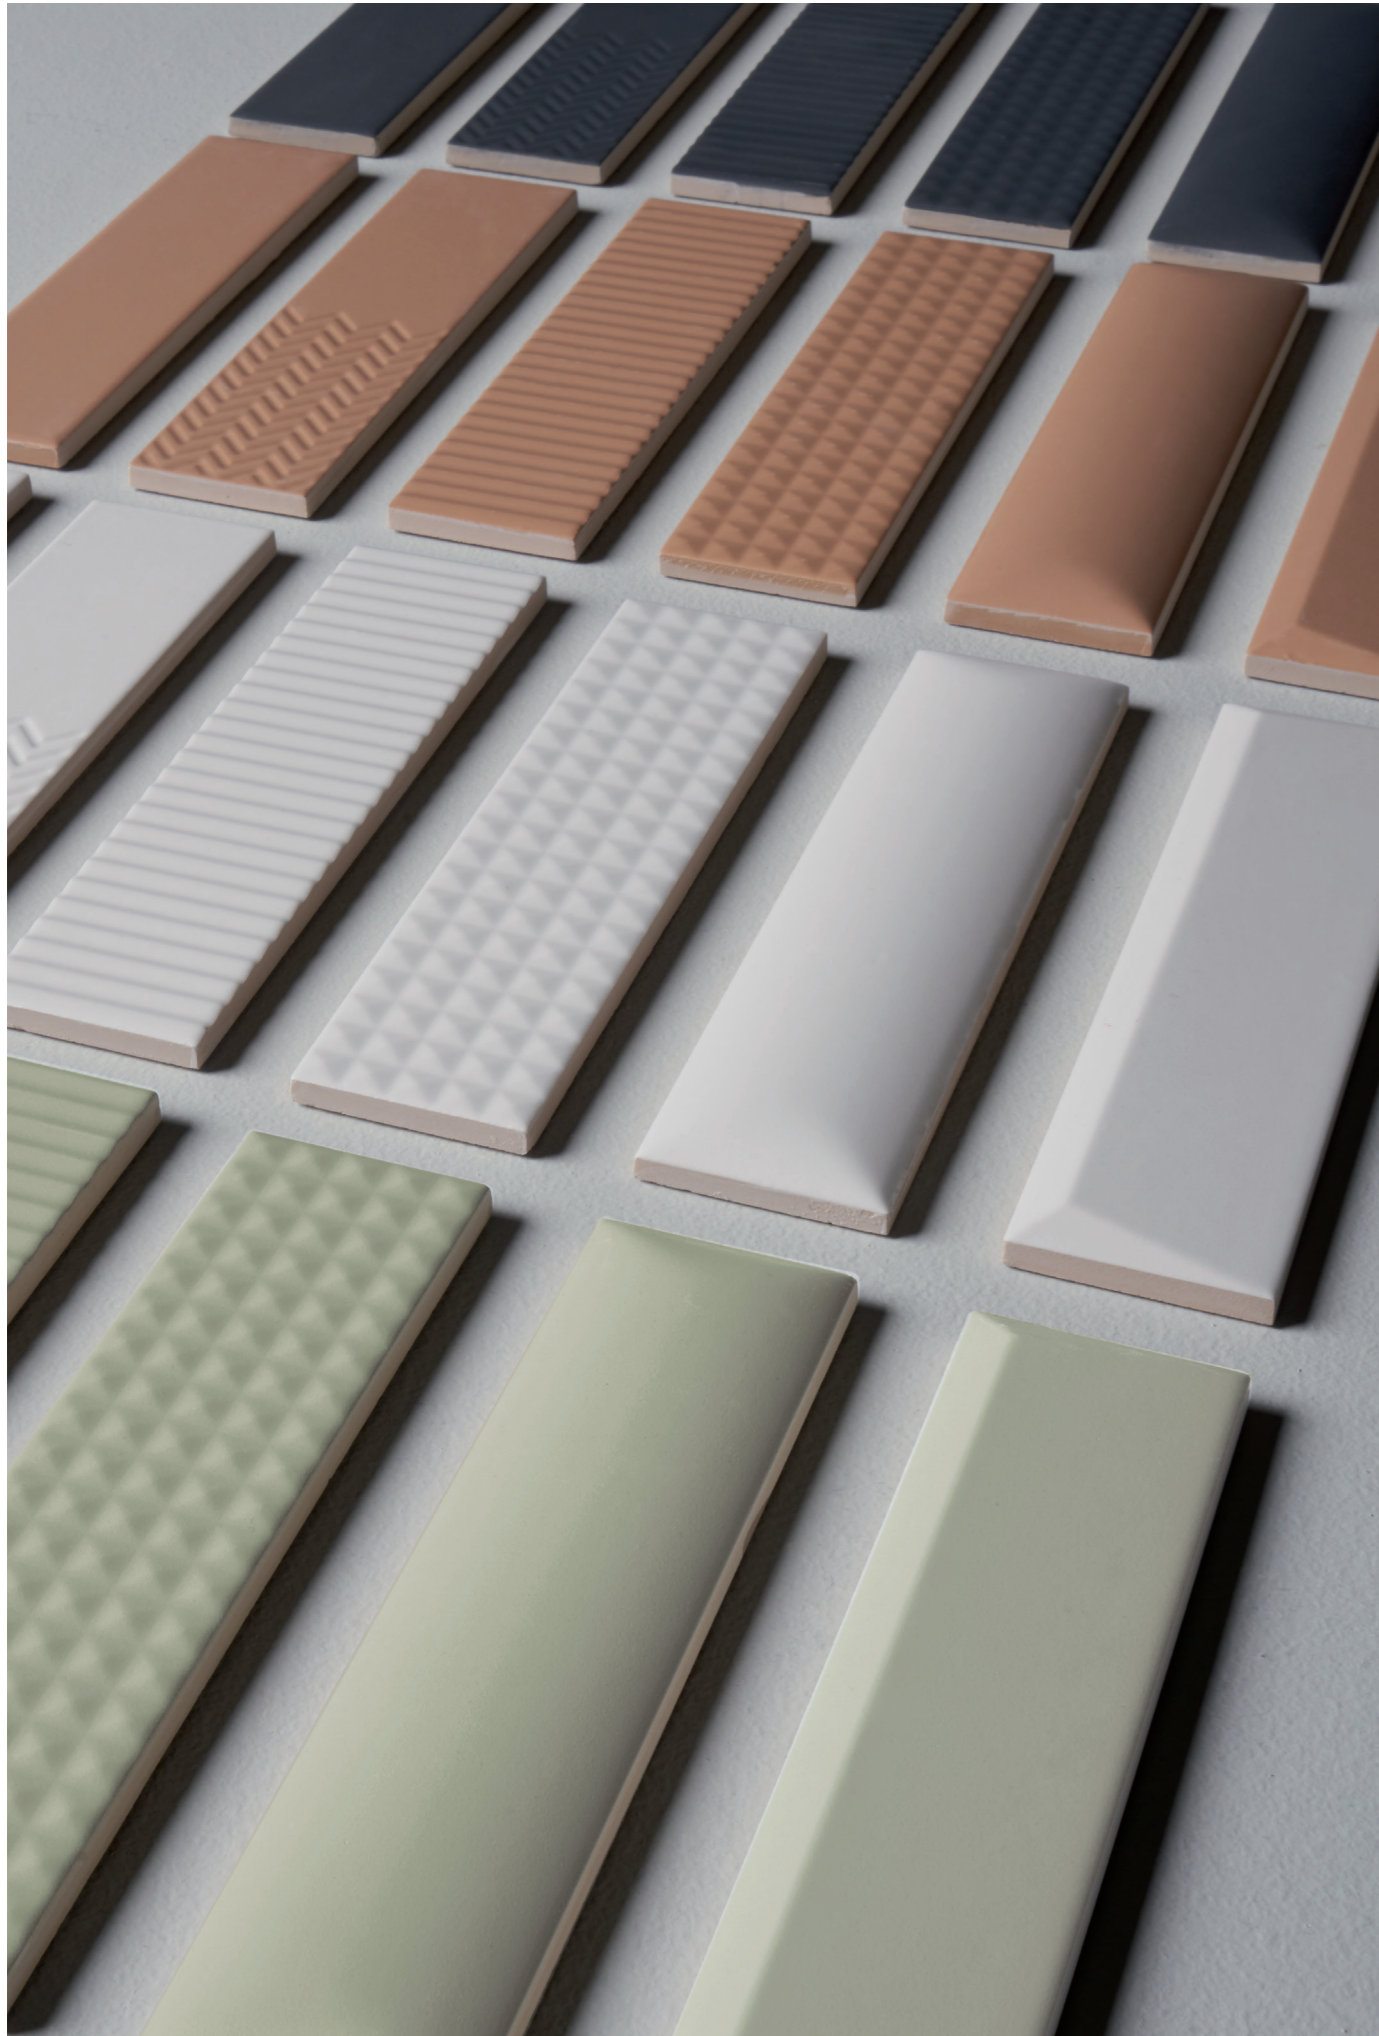

# BISCUIT

CHOOSE YOUR RECIPE.

## BISCUIT

Sei superfici geometriche e tridimensionali, morbide ed opache, pensate per disegnare spazi architettonici attraverso rivestimenti mossi da luci ed ombre.

Un formato piccolo, 5x20 cm, declinato in quattro colorazioni polverose:

↑ Biscuit Bianco Plain - Dune - Peak

→ Biscuit Bianco Plain - Dune

→ Wall Biscuit Bianco Peak  
Floor Futura White

↑ Biscuit Bianco Dune

↑ Biscuit Bianco Dune

→ Biscuit Bianco Waves

↑ Biscuit Bianco Stud

↑ Biscuit Terra Stud

## BISCUIT PATTERNS