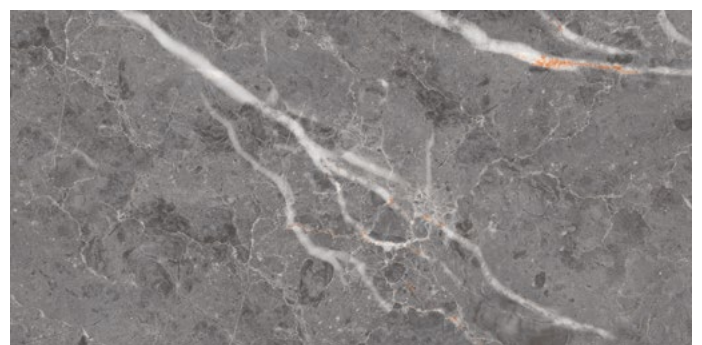

ROCK GREY POLISHED 60x120

CONCOR (ИНДИЯ)

КЕРАМОГРАНИТ РЕКТИФИЦИРОВАННЫЙ
ПОЛИРОВАННЫЙ

Rock Grey Polished 60x120

LAVA GREY POLISHED 60x120

CONCOR (ИНДИЯ)

КЕРАМОГРАНИТ РЕКТИФИЦИРОВАННЫЙ
ПОЛИРОВАННЫЙ

Lava Grey Polished 60x120

LAURENT HIGH GLOSSY 60x120

CONCOR (ИНДИЯ)

КЕРАМОГРАНИТ РЕКТИФИЦИРОВАННЫЙ
ПОЛИРОВАННЫЙ

Laurent High Glossy 60x120

ELPASO GREY MATT 60x120

CONCOR (ИНДИЯ)

КЕРАМОГРАНИТ РЕКТИФИЦИРОВАННЫЙ
ГЛАЗУРОВАННЫЙ МАТОВЫЙ

Elpaso Grey Matt 60x120

ELPASO BEIGE MATT 60x120

CONCOR (ИНДИЯ)

КЕРАМОГРАНИТ РЕКТИФИЦИРОВАННЫЙ
ГЛАЗУРОВАННЫЙ МАТОВЫЙ

Elpaso Beige Matt 60x120