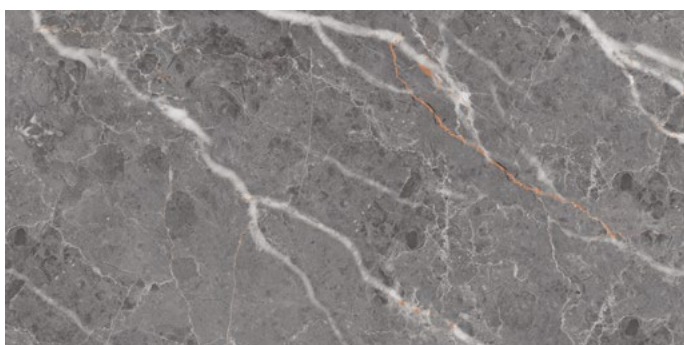

ROCK GREY POLISHED 60x120

CONCOR (ИНДИЯ)

КЕРАМОГРАНИТ РЕКТИФИЦИРОВАННЫЙ
ПОЛИРОВАННЫЙ

Rock Grey Polished 60x120

LAVA GREY POLISHED 60x120

CONCOR (ИНДИЯ)

КЕРАМОГРАНИТ РЕКТИФИЦИРОВАННЫЙ
ПОЛИРОВАННЫЙ

Lava Grey Polished 60x120

LAURENT HIGH GLOSSY 60x120

CONCOR (ИНДИЯ)

КЕРАМОГРАНИТ РЕКТИФИЦИРОВАННЫЙ
ПОЛИРОВАННЫЙ

Laurent High Glossy 60x120

ELPASO GREY MATT 60x120

CONCOR (ИНДИЯ)

КЕРАМОГРАНИТ РЕКТИФИЦИРОВАННЫЙ
ГЛАЗУРОВАННЫЙ МАТОВЫЙ

Elpaso Grey Matt 60x120

ELPASO BEIGE MATT 60x120

CONCOR (ИНДИЯ)

КЕРАМОГРАНИТ РЕКТИФИЦИРОВАННЫЙ
ГЛАЗУРОВАННЫЙ МАТОВЫЙ

Elpaso Beige Matt 60x120