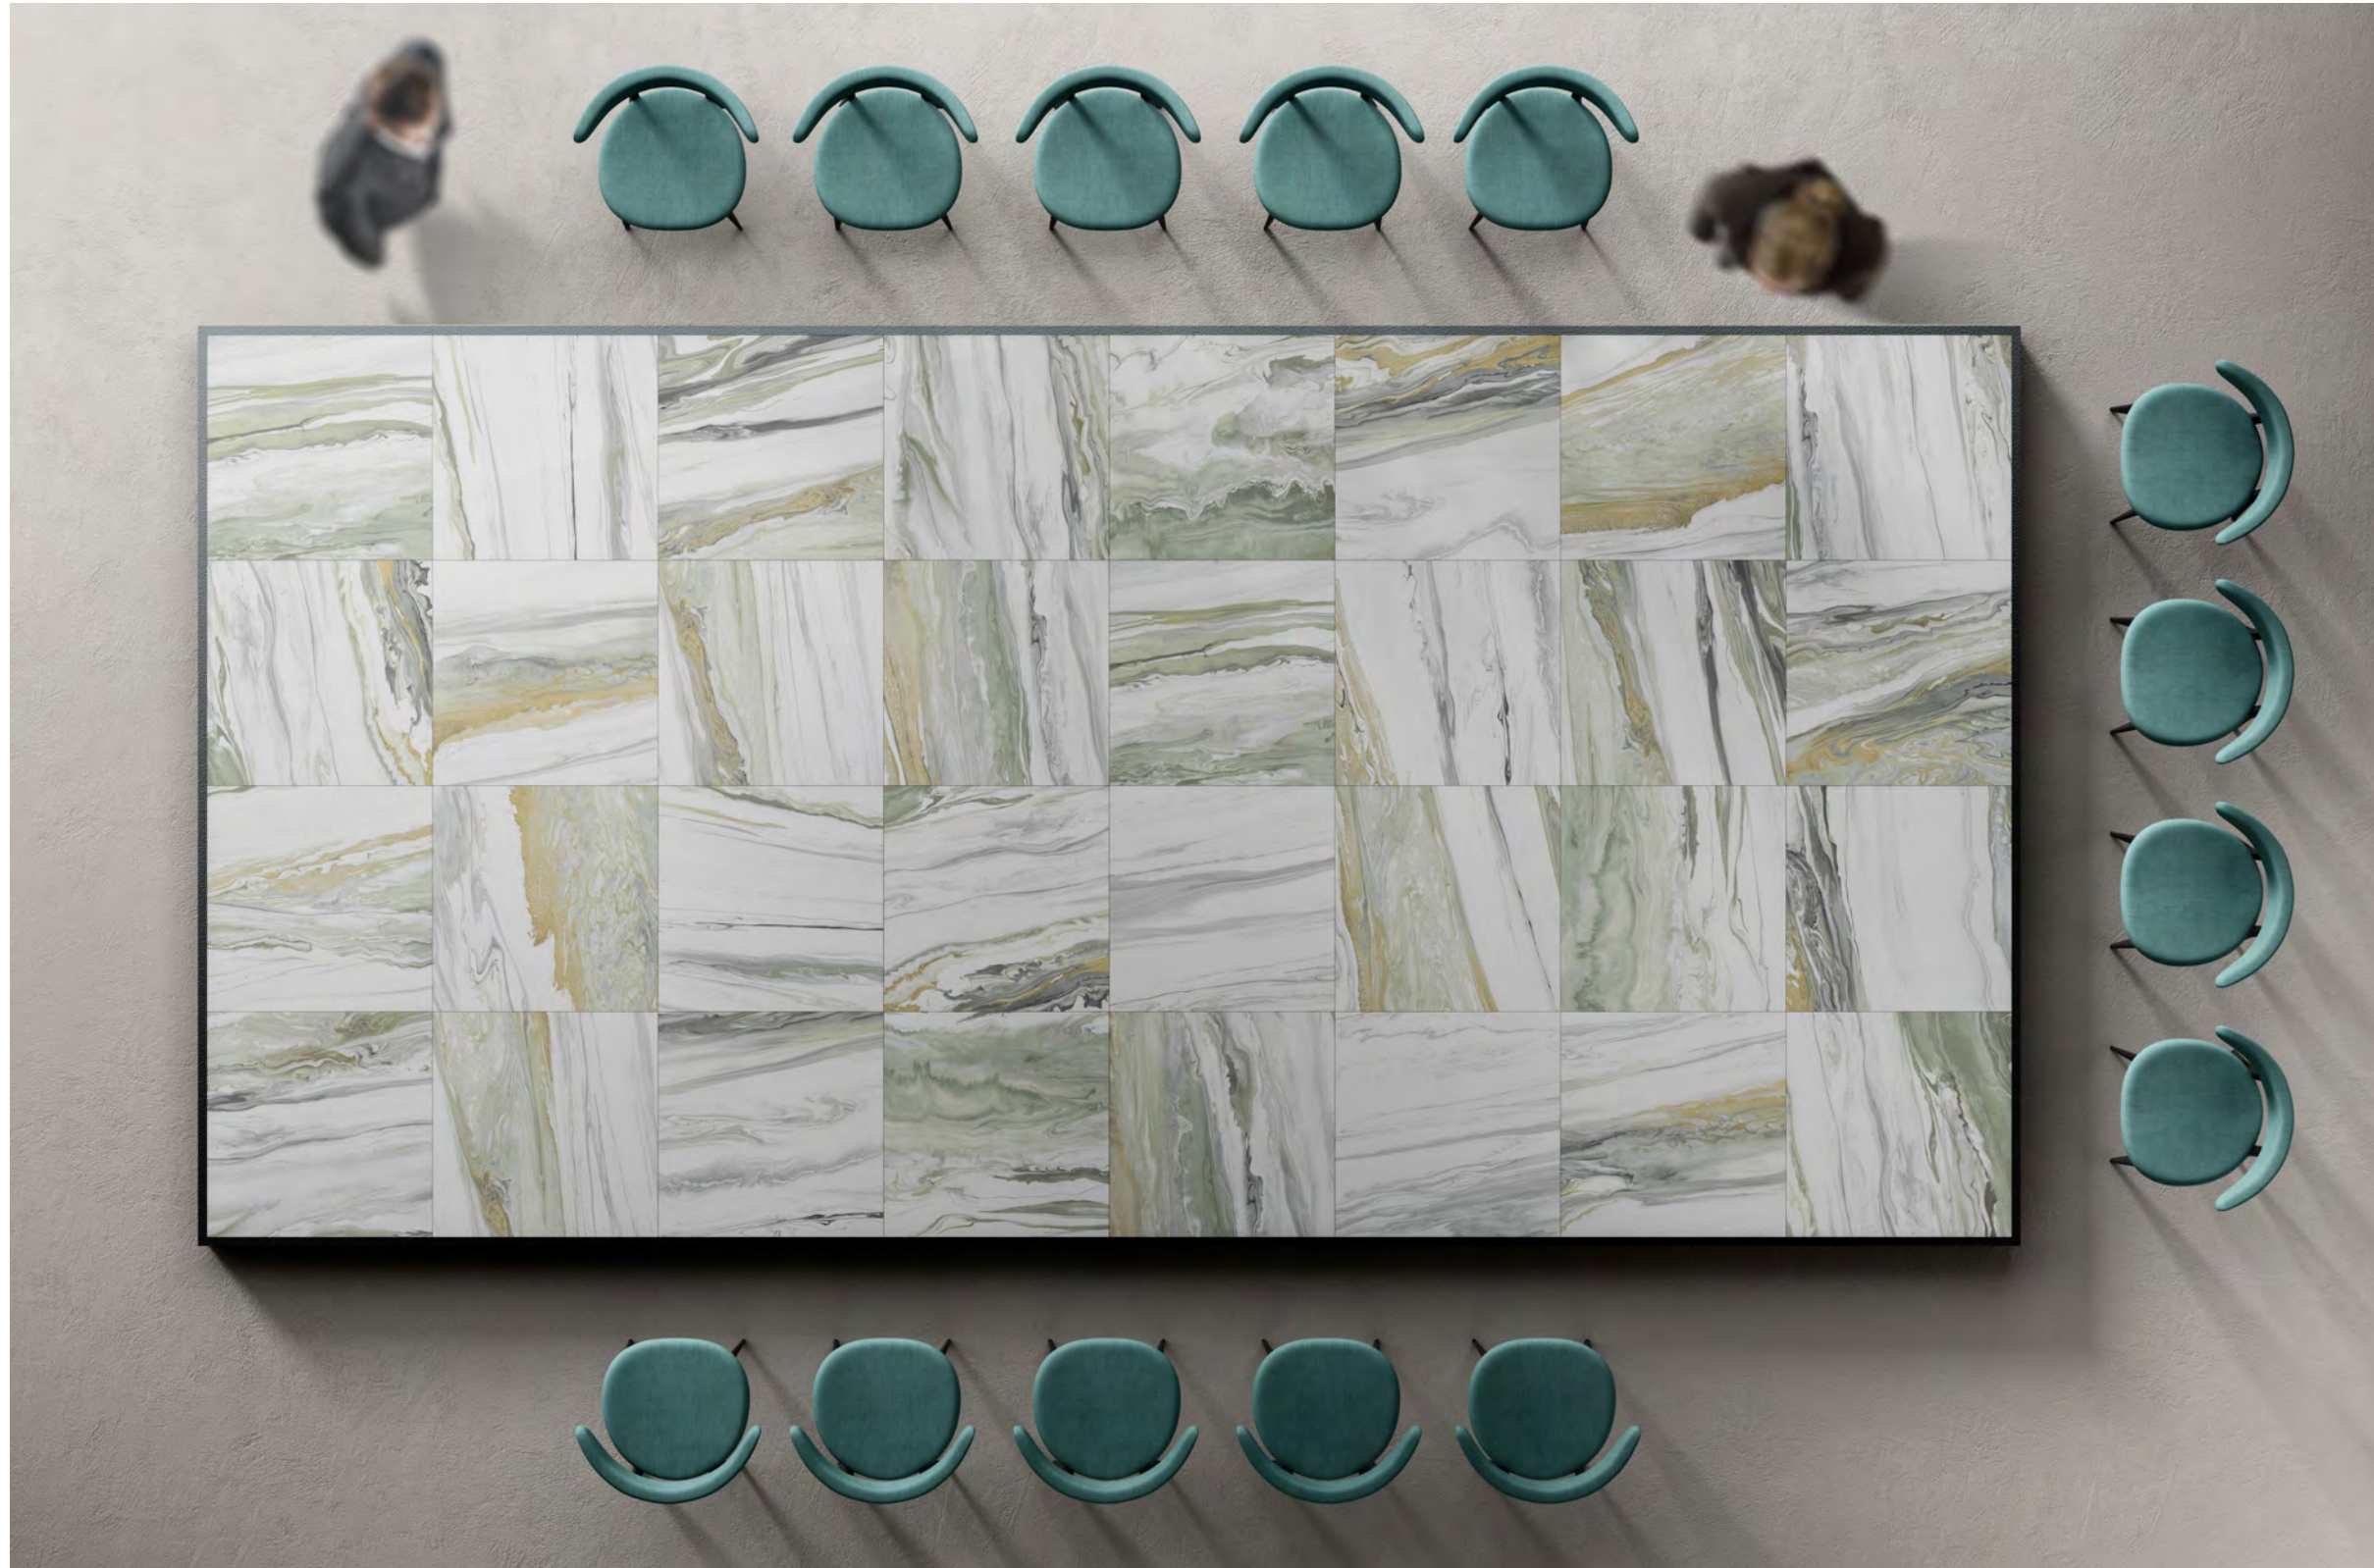

liquid cosmo

THE BEAUTY OF THE UNIVERSE CAN BE FOUND
EVEN IN THE SMALLEST DETAIL.

Floors, walls and furniture finish: each
surface is a liquid particle of something
bigger. Cosmic patterns on 300x150 slabs
that turn anything into a wonderful
piece of infinity.

LA BELLEZZA DELL'UNIVERSO SI TROVA ANCHE
NEL PIÙ PICCOLO DETTAGLIO.

Pavimenti, pareti, finiture d'arredo: ogni
superficie è una particella liquida di qualcosa
più grande. Un disegno cosmico su lastre
300x150 che trasforma qualunque cosa in un
meraviglioso pezzo d'infinito.

DIESEL LIVING with IRIS CERAMICA

LIQUID COSMO

FEELING IS LIQUID. Purple, green and grey are the colours of the cosmos, dripped on technical ceramic to convey a sense of beauty and majesty that makes you feel becoming one with the Universe.

L'EMOZIONE È LIQUIDA. Porpora, verde e grigio sono i colori del cosmo, che colati sulla ceramica tecnica trasmettono un senso di bellezza e maestà che ti fa sentire un tutt'uno con l'Universo.

LIQUID GREY