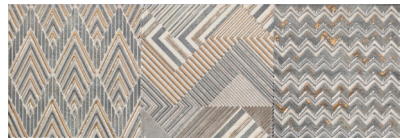

# Belour

20,2x59,2 cm - 7,95"x23,44"

Belour White  
20,2x59,5 cm C-491

Belour Ivory  
20,2x59,5 cm C-491

Belour Grey  
20,2x59,5 cm C-491

Belour White Fold  
20,2x59,5 cm C-511

Belour Ivory Fold  
20,2x59,5 cm C-511

Belour Grey Fold  
20,2x59,5 cm C-511

Belour Titanium Fold  
20,2x59,5 cm C-591

Belour Silver Fold  
20,2x59,5 cm C-591

Belour Sinfin \*  
20,2x25 cm C-321

Belour Trace  
20,2x59,5 cm C-571

Belour Decor A-B \*\*  
20,2x59,5 cm C-338

Tersa Lista  
1x59,5 cm C-201

Gaeta Aqua - Grey - Black Lista  
1x59,5 cm C-251

Moon Gold - Silver - Copper Lista  
1x59,5 cm C-261

Tersa Lista  
1x59,5 cm C-201

Belour Fold consists of 9 different aleatory patterns  
Belour Fold se compone de 9 decoraciones diferentes aleatorias