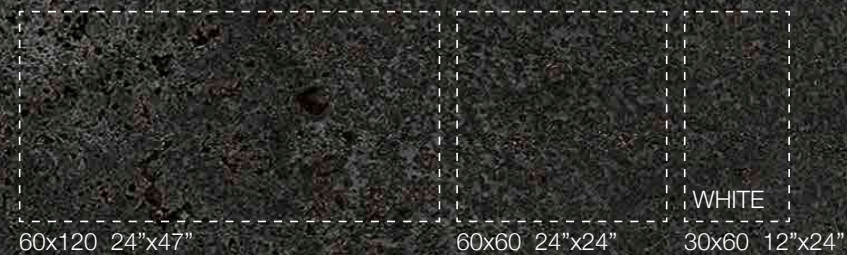

FONDI NATURALI E LAPPATI RETTIFICATI  
NATURAL AND LAPPED RECTIFIED SURFACES

GRES PORCELLANATO  
PORCELAIN STONEWARE

| Colori<br>Colours | Nr.<br>5 | Formati<br>Sizes                    | Caratteristiche tecniche<br>Technical characteristics      | Aree di utilizzo<br>Usage destinations                             | Rif. Norma<br>Ref. Norm   |
|-------------------|----------|-------------------------------------|--|--|---|
|                   |          | 60x120<br>60x60<br>30x60<br>(white) | <br>Gres porcellanato<br>rettificato naturale<br>e lappato | Pavimenti interni<br>Rivestimenti<br>Residenziale<br>Comm. leggero | Lap:<br>R9 - MOHS > 5   |
|                   |          |                                     | <br>Rectified porcelain<br>stoneware natural<br>and lapped | Indoor flooring<br>Wall-tiling<br>Residential<br>Light commercial  | Nat:<br>R10 A+B (indoor) NAT.<br>DCOF > 0,42<br>BCRA > 0,40<br>MOHS > 6 |