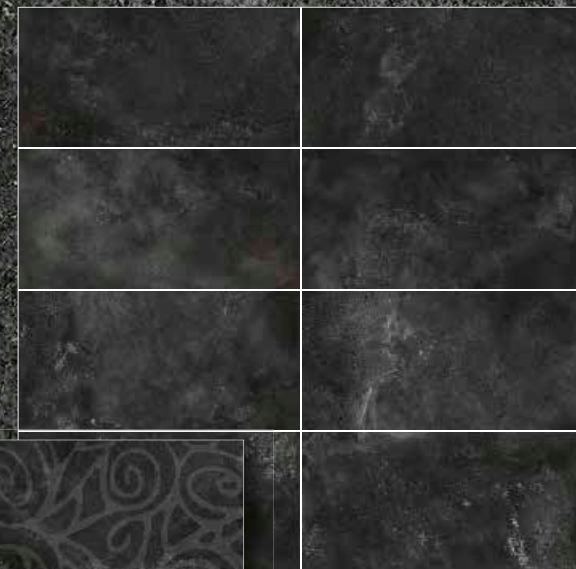

**EXPLORA**  
8 GRAFICHE MISTE  
8 MIXED PATTERNS

**DEKORA**  
2 GRAFICHE MISTE  
2 MIXED PATTERNS

La ricerca non si ferma mai, la determinazione ad innovare, a trovare nuovi temi contestualizzabili in una forte contemporaneità, ci ha portato ad esplorare nuove materie, nuovi sistemi applicativi, nuovi smalti, nuove grafiche, nuove superfici. È nato EXPLORA, un effetto cemento arricchito da bagliori metallici. Si presenta con una innovativa superficie naturale che lascia intravedere inedite brillanze senza perdere nulla della sua matericità.