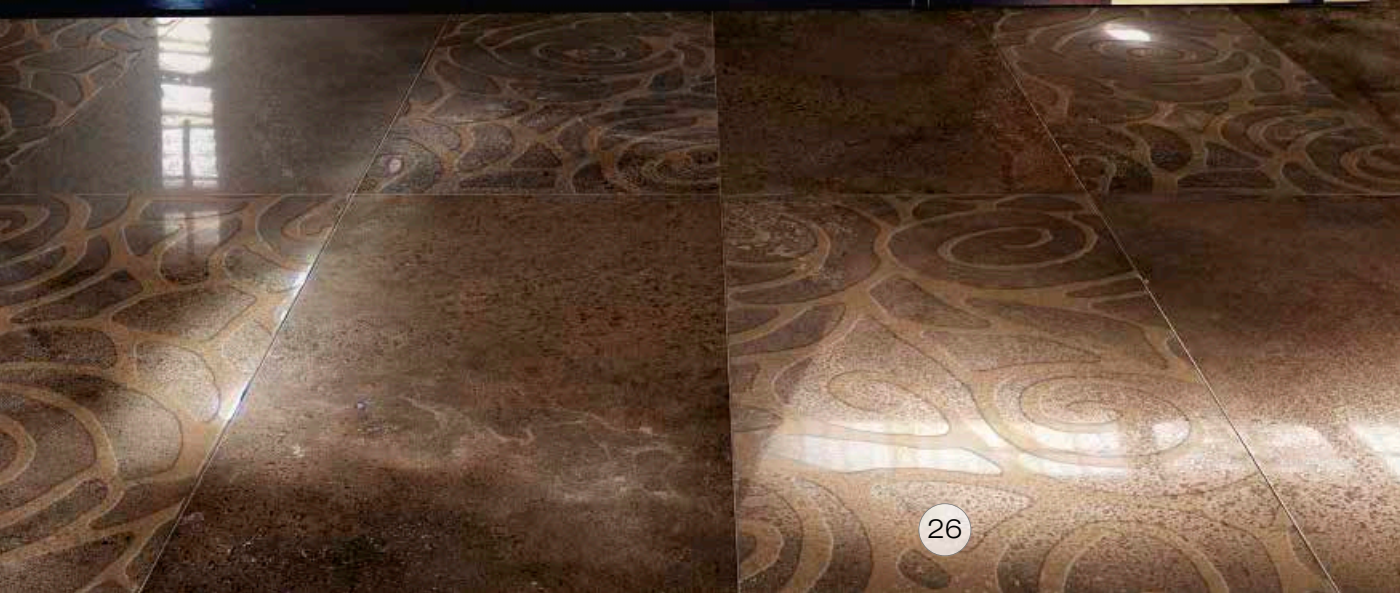

EXPLORA
& DEKORA

60x120
LAPPATO RETTIFICATO
LAPPED RECTIFIED

Pavimento- Floor:
DE12LM - 60x120 Dekora Metal Black lapp.rett.