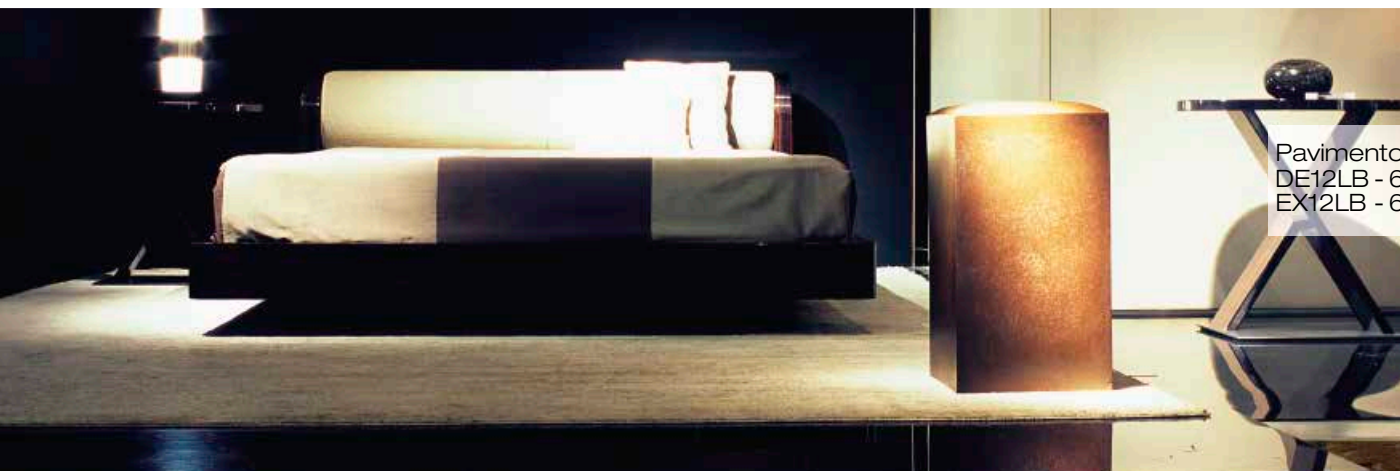

Pavimento- Floor:
DE12LB - 60x120 Dekora Bronze lapp.rett.
EX12LB - 60x120 Explora Bronze lapp.rett.