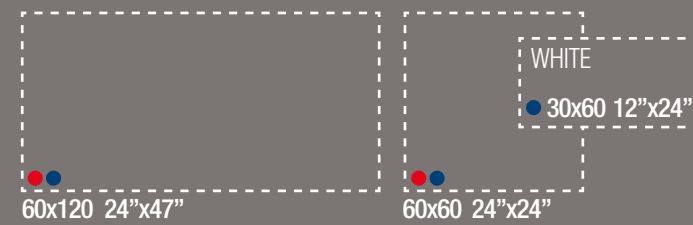

Gres porcellanato
Porcelain stoneware

- lappato rettificato
  lapped rectified
- naturale rettificato
  natural rectified

EXPLORA & DEKORA

Mosaici Explora su rete 30x30
144 pz. cm.2,4x2,4 file 12x12

GRES PORCELLANATO - PORCELAIN STONWARE

AVVERTENZE PER LA POSA
WARNING FOR THE LAYING

FORMATO - SIZE		SCATOLA - BOX			PALETTA - PALLET		
cm	inches	Pz.	m²	Kg.	Scatole/boxes	m²	Kg.
60x120	24" x 47"	2	1,44	27,50	39	56,16	1087,50
60x60	24" x 24"	3	1,08	20,50	48	51,84	999,00
30x60	12" x 24"	7	1,26	23,80	40	50,40	967,00