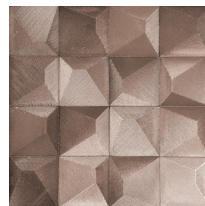

Velux Copper Mosaico
29,75x29,75 cm - 11,71"x11,71"

G-2291

Series	Format & Thickness	Unit	Boxes/Pallet	m²/Pallet	m²/Box	Pieces/Box	Kg/Pallet	Kg/Box
Shagreen	29,75x59,55x0,74 cm	m²	40	49,60	1,24	7	730	17,67
Shagreen Decor	29,75x59,55x0,74 cm	m²	48	49,60	1,063	6	642	12,90
Velux Mosaico	29,75x29,75 cm	pz	36	19,12	0,531	6	257	6,50
Bettoni Lista	1x59,55 cm	pz	96	6,91	0,07	12	115	0,957
Shagreen Corner	1,5x29,75 cm	pz	36	3,85	0,11	24	86	2,01
Shagreen Mosaico Decor	29,75x29,75 cm	pz	36	31,86	0,89	10	394	10,30

Content of recycled material
Contenido de material reciclado