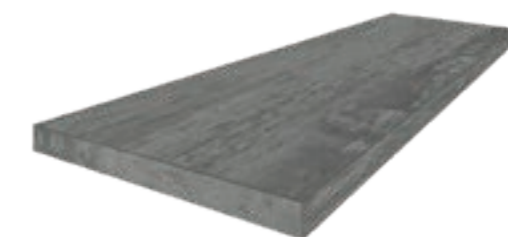

ТУРИН TORINO

Турин Блэк / Torino Black

Цвета / Colori

Турин Уайт
/ Torino White

45x90 см V2

Турин Грэй
/ Torino Grey

45x90 см V3

Турин Блэк
/ Torino Black

45x90 см V3

Специальные изделия / Pezzi speciali

Ступень Фронтальная * / Scalino Frontale *
33x90 см

Ступень Угловая Левая * / Scalino Angolare Sx *
33x90 см

Ступень Угловая Правая * / Scalino Angolare Dx *
33x90 см

Плинтус * / Battiscopa *
7,2x90 см

• Имеется во всех цветах /
Disponibile in tutti i colori

Вороненый металл и бетон сливаются воедино, создавая в коллекции керамогранита в индустриальном и урбанистическом стиле.

Il mondo dei metalli bruniti e dei cementi si fonde per una collezione dall' inconfondibile stile industriale e urban: ecco TORINO.

La gamma si compone di 3 colori tipici del cemento - White, Grey e Black - nobilitati e impreziositi da accenti lustrati e irregolari tipici dell'effetto lamiera.