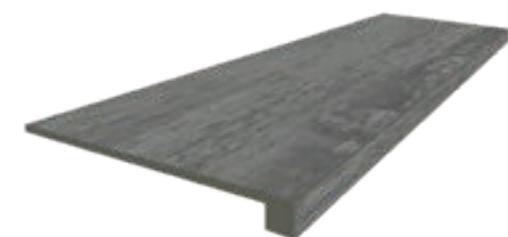

ТУРИН TORINO

Турин Блэк / Torino Black

Цвета / Colori

Турин Уайт
/ Torino White

45x90 см V2

Турин Грэй
/ Torino Grey

45x90 см V3

Турин Блэк
/ Torino Black

45x90 см V3

Специальные изделия / Pezzi speciali

Ступень Фронтальная * / Scalino Frontale *
33x90 см

Ступень Угловая Левая * / Scalino Angolare Sx *
33x90 см

Ступень Угловая Правая * / Scalino Angolare Dx *
33x90 см

Плинтус * / Battiscopa *
7,2x90 см

• Имеется во всех цветах /
Disponibile in tutti i colori

Вороненый металл и бетон сливаются воедино, создавая в коллекции керамогранита в индустриальном и урбанистическом стиле.

Il mondo dei metalli bruniti e dei cementi si fonde per una collezione dall' inconfondibile stile industriale e urban: ecco TORINO.

La gamma si compone di 3 colori tipici del cemento - White, Grey e Black - nobilitati e impreziositi da accenti lustrati e irregolari tipici dell'effetto lamiera.