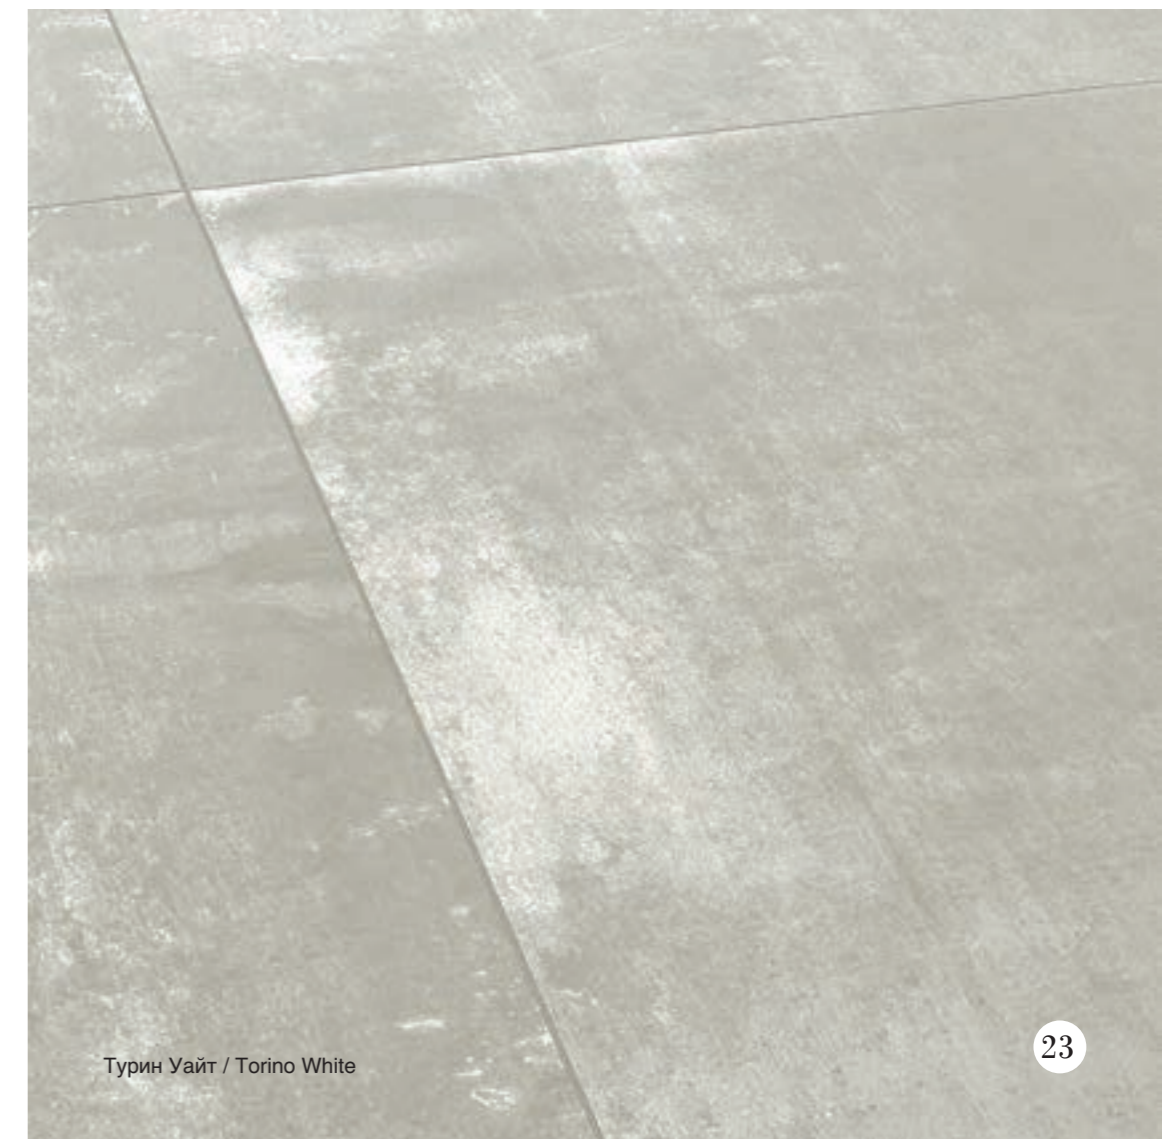

Турин Уайт / Torino White