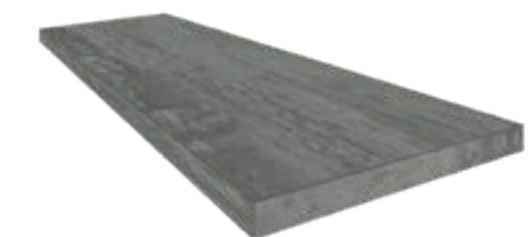

45x90 см V3

Специальные изделия / Pezzi speciali

Ступень Фронтальная * / Scalino Frontale *
33x90 см

Ступень Угловая Левая * / Scalino Angolare Sx *
33x90 см

Ступень Угловая Правая * / Scalino Angolare Dx *
33x90 см

Плинтус * / Battiscopa *
7,2x90 см

• Имеется во всех цветах /
Disponibile in tutti i colori

Вороненый металл и бетон сливаются воедино, создавая в коллекции керамогранита в индустриальном и урбанистическом стиле.

Il mondo dei metalli bruniti e dei cementi si fonde per una collezione dall' inconfondibile stile industriale e urban: ecco TORINO.

La gamma si compone di 3 colori tipici del cemento - White, Grey e Black - nobilitati e impreziositi da accenti lustrati e irregolari tipici dell'effetto lamiera.