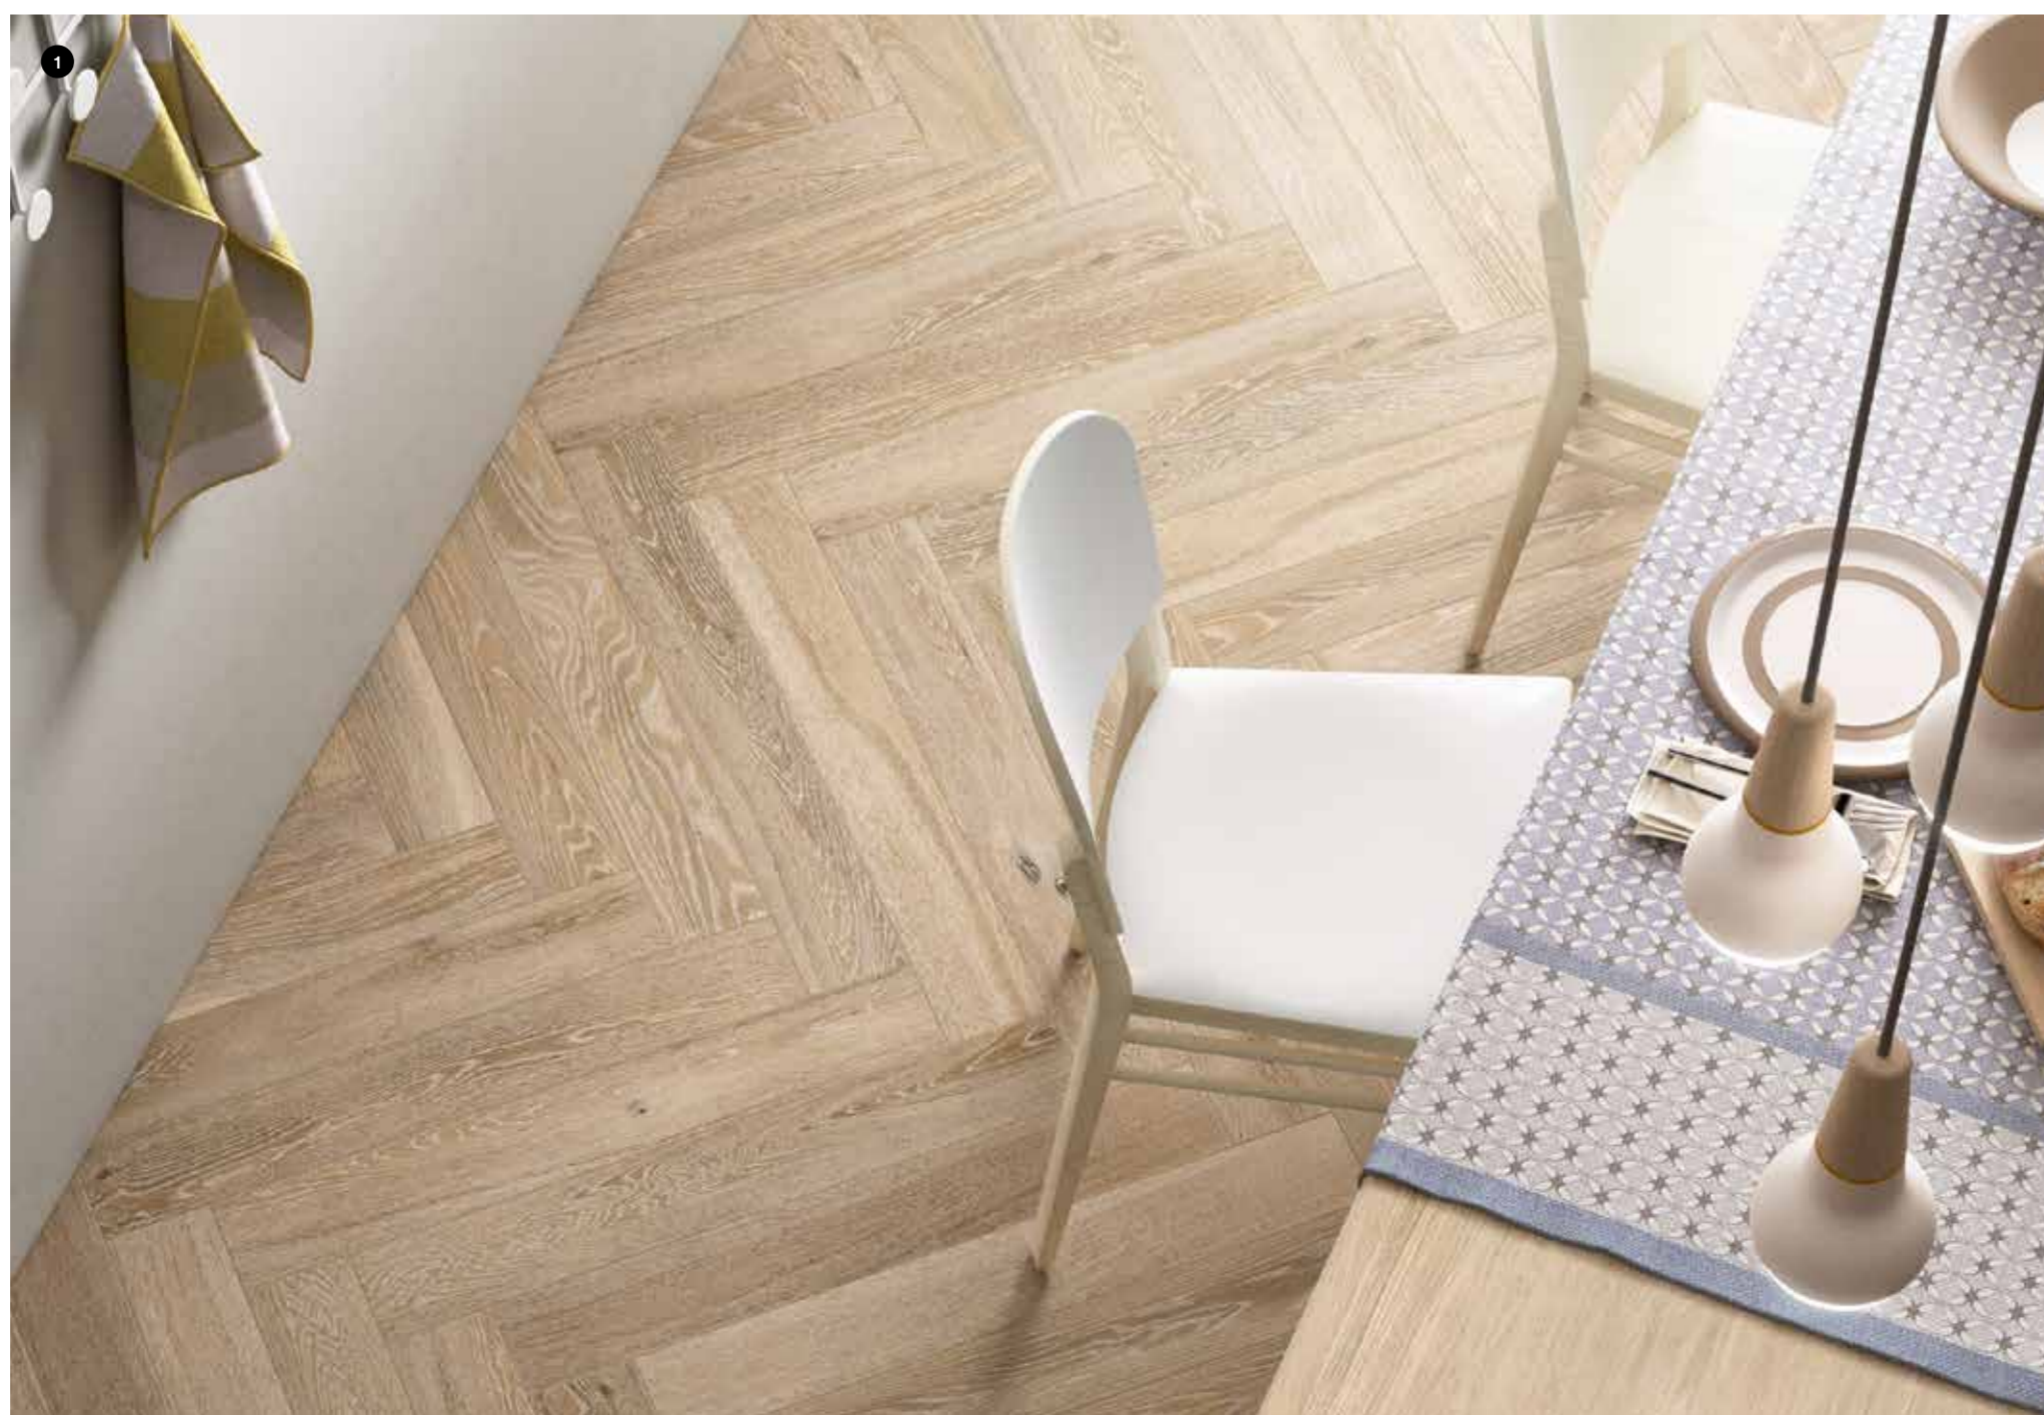

Treverkcharme veut mettre la matière au cœur du résidentiel, en lui donnant le moyen de communiquer toute sa force d'expression dans le plus grand naturel. La ligne comporte des colorations neutres et sobres, des surfaces fascinantes qui se prêtent à plusieurs interprétations nouvelles et originales.

Mit Treverkcharme steht das Material im Mittelpunkt des Wohnens und kann seine gesamte Ausdruckskraft auf natürliche Art und Weise entfalten. Die Linie umfasst neutrale, schlichte Farbtöne und faszinierende Oberflächen, die zu einer Vielzahl neuer und origineller Interpretationen anregen.

Treverkcharme nasce de la voluntad de situar el material en el centro del vivir, dándole la posibilidad de comunicar toda su fuerza expresiva de manera natural. La línea está constituida por colores neutros y sobrios, superficies encantadoras que se prestan a múltiples interpretaciones, nuevas y originales.

Treverkcharme появилась на свет в результате желания поместить материал в центр жилья, предоставив ему возможность естественно показывать всю его выразительную силу. Эта линия состоит из нейтральных и строгих цветов, завораживающих поверхностей, которые легко поддаются многочисленным новым и оригинальным интерпретациям.

Cover MM92 Treverkcharme Beige 10x70

1 MM92 Treverkcharme Beige 10x70