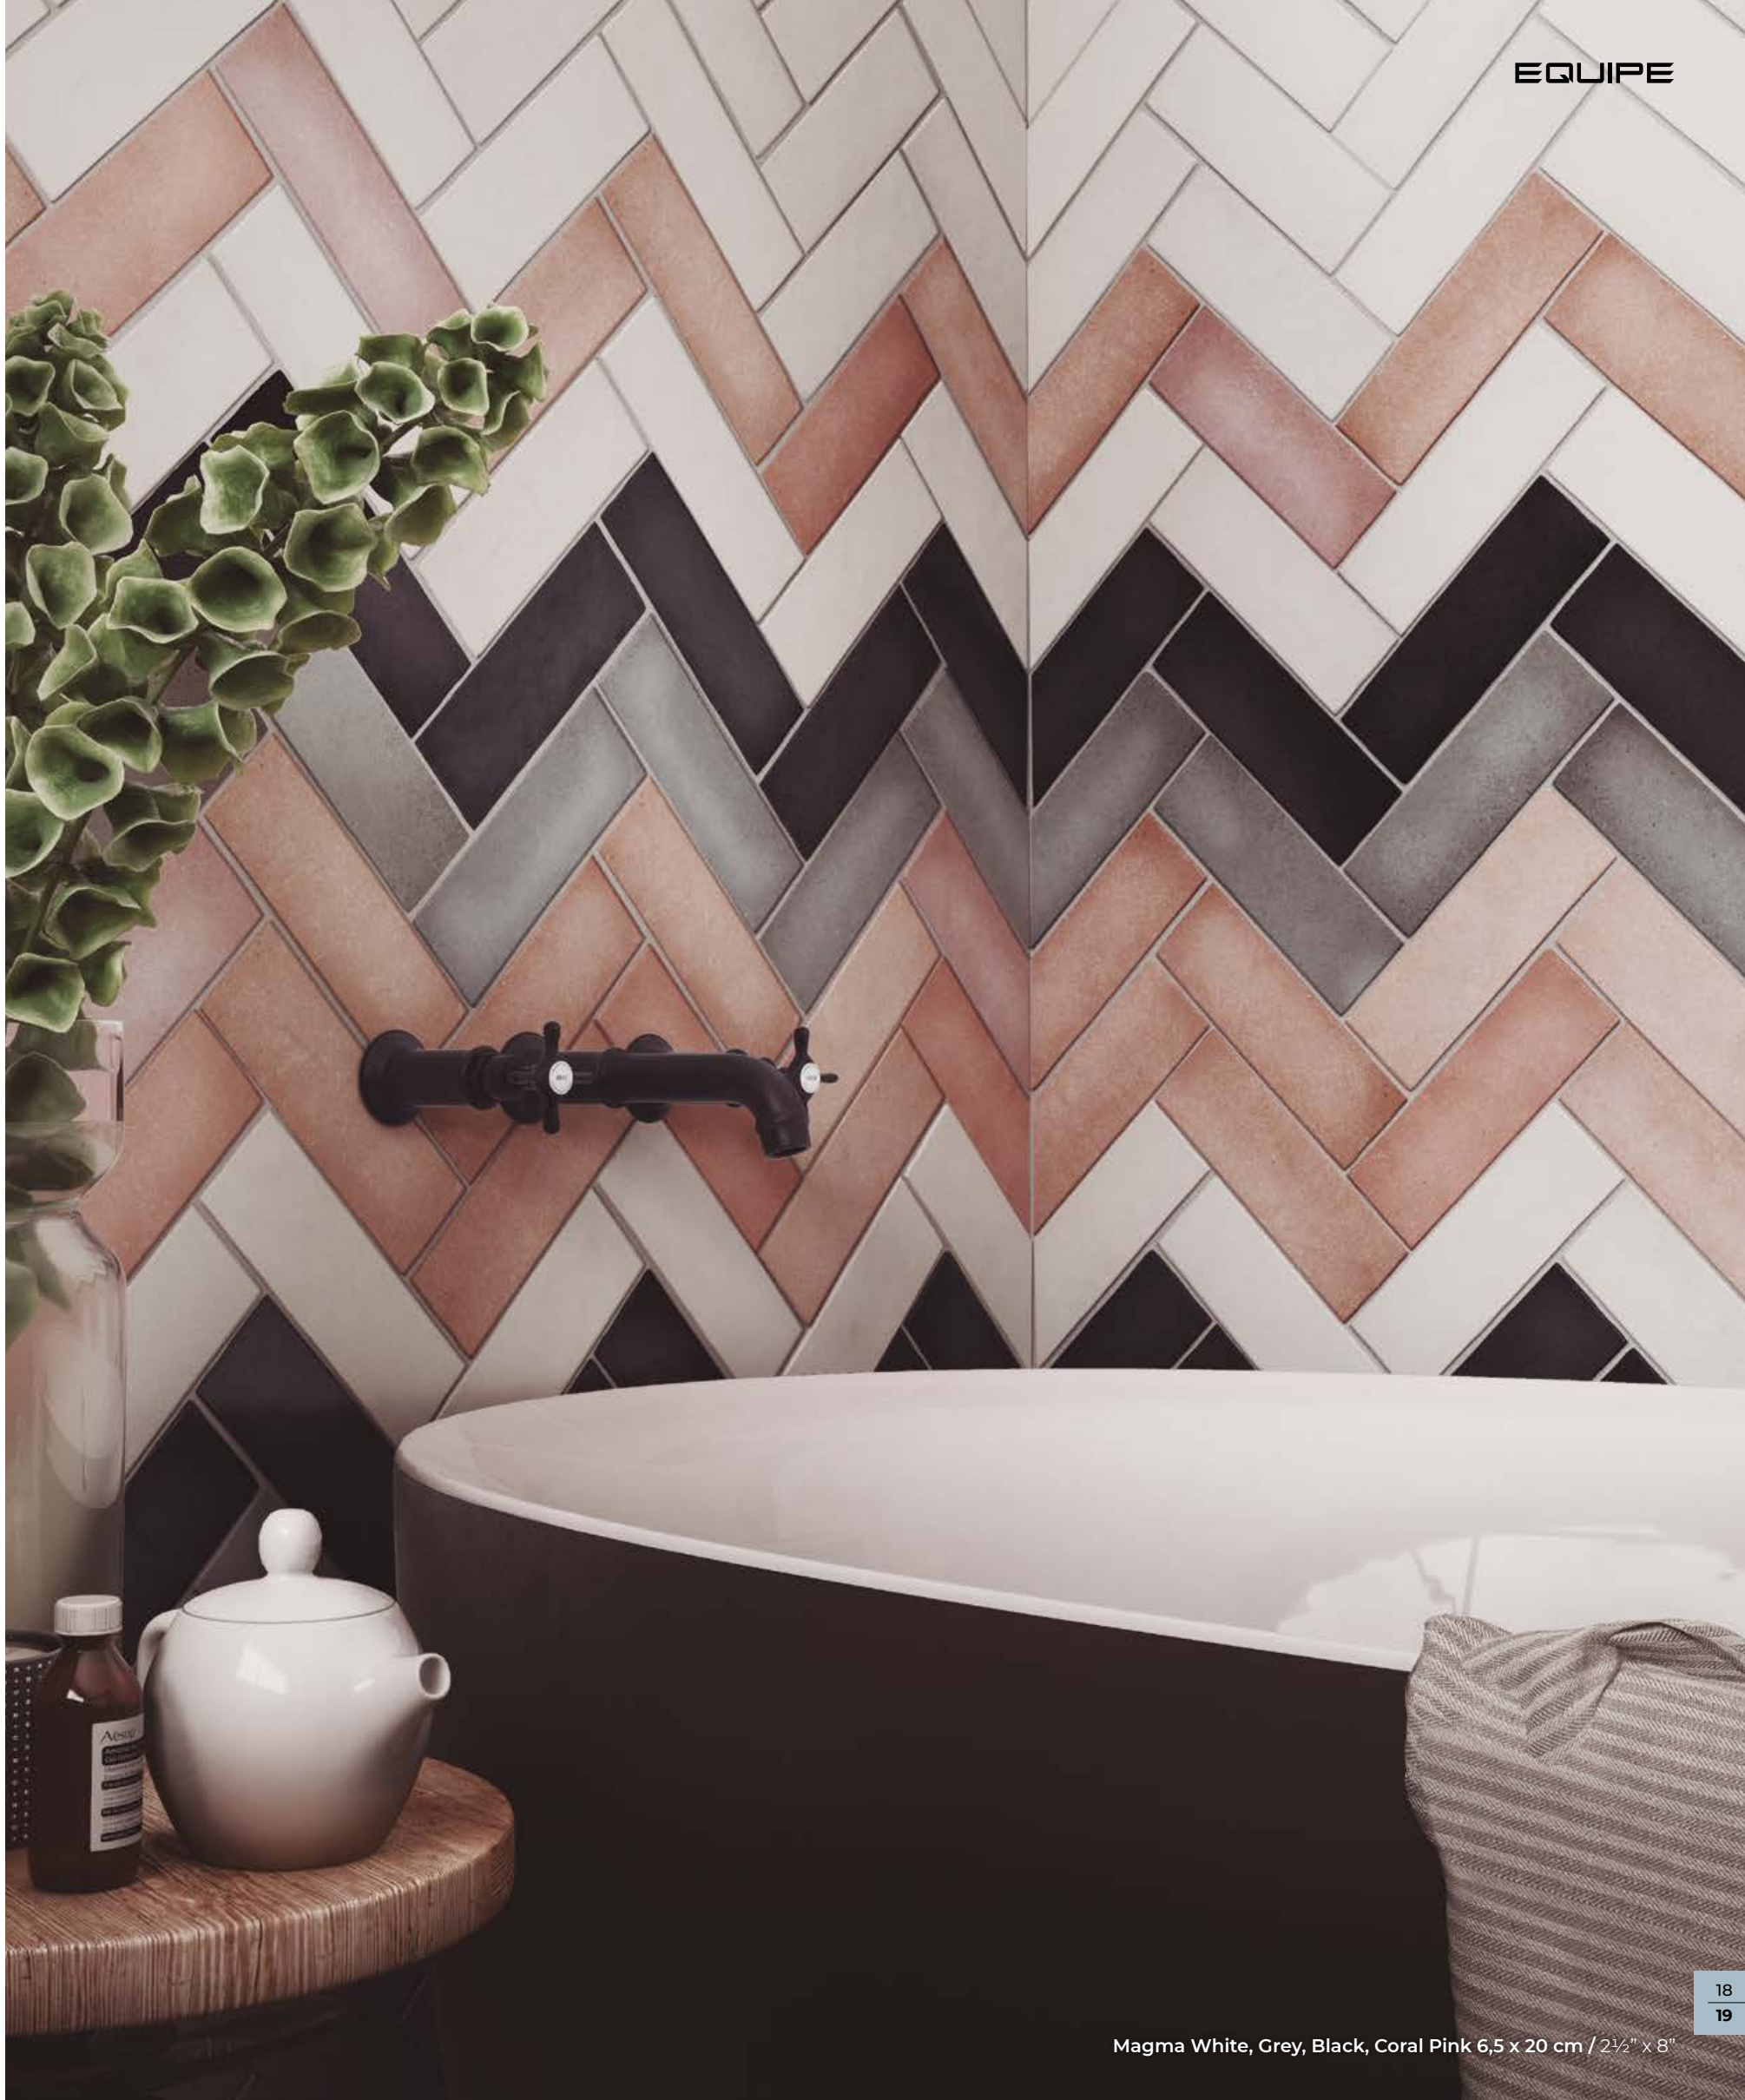

Sea Blue
24974 EQ-3

Sahara
24969 EQ-3

Malachite
24975 EQ-3

Grey Stone
24970 EQ-3

Autumn
24973 EQ-3

Black Coal
24972 EQ-3

Burgundy
24977 EQ-3

magma

magma

Magma Aquamarine 6,5 x 20 cm / 2½" x 8"

magma

magma

Magma Coral Pink 6,5 x 20 cm / 2½" x 8"

magma

Magma Autumnn 6,5 x 20 cm / 2½" x 8"

Magma Sahara 6,5 x 20 cm / 2½" x 8" Heritage Jungle 17,5 x 20 cm / 7" x 8"