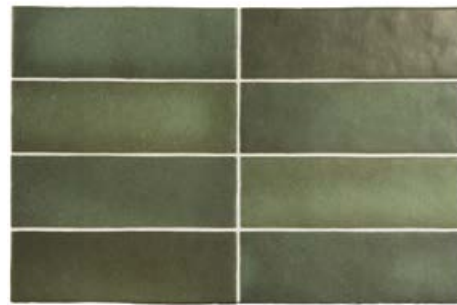

La línea roja indica la superficie esmaltada / Die rote Linie zeigt die glasierte Fläche an / The glazed surface is indicated by a red line / La ligne rouge indique la surface émaillée.

Magma Sahara 6,5 x 20 cm / 2½" x 8"
Art Nouveau Charcoal Grey, Pádua Black 20 x 20 cm / 8" x 8"

magma

6,5 x 20 cm
2½" x 8"

White
24958 EQ-3

Coral Pink
24961 EQ-3

Aquamarina
24966 EQ-3

Sea Blue
24964 EQ-3

Sahara
24959 EQ-3

Malachite
24965 EQ-3

Grey Stone
24960 EQ-3

Autumn
24963 EQ-3

Black Coal
24962 EQ-3

Burgundy
24967 EQ-3

13,2 x 13,2 cm
5" x 5"

White
24968 EQ-3

Coral Pink
24971 EQ-3

Aquamarina
24976 EQ-3

Sea Blue
24974 EQ-3

Sahara
24969 EQ-3

Malachite
24975 EQ-3

Grey Stone
24970 EQ-3

Autumn
24973 EQ-3

Black Coal
24972 EQ-3

Burgundy
24977 EQ-3

magma