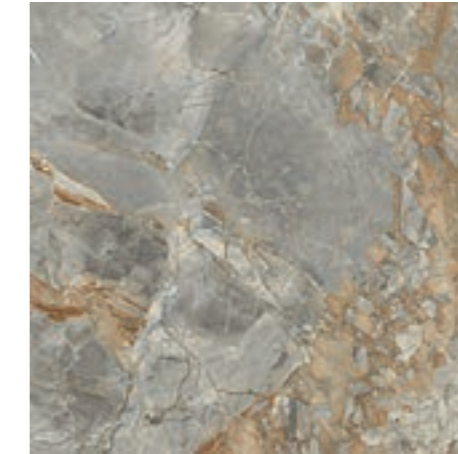

Верона Серый
/ Verona Grigio

45x45 см

PEI 4
V4