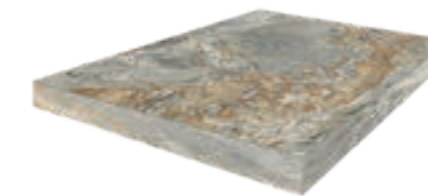

Un'accurata selezione di pietre francesi dà vita alla collezione VERONA. Due nobili pietre caratterizzate da brecciate e importanti segni grafici per ambienti ricercati e lussuosi.

Цвета / Colori

Верона Беж
/ Verona Beige

Верона Серый Мозаика
/ Verona Grigio Mosaico

28x28 см

Специальные изделия / Pezzi speciali

Ступень Фронтальная * / Scalino Frontale *
33x45 см

Ступень Угловая Левая * / Scalino Angolare Sx *
33x45 см

Ступень Угловая Правая * / Scalino Angolare Dx *
33x45 см

Плинтус * / Battiscopa *
7,2x45 см

• Имеется во всех цветах /
Disponibile in tutti i colori

Верона Серый / Verona Grigio

Брекчиевая текстура и графическое богатство оригинального камня в сочетании с техническими характеристиками керамогранита делают Верона Серый превосходным продуктом для тех, кто желает, чтобы дизайн, как коммерческих, так и жилых помещений, производил неизгладимое впечатление.

La natura brecciata e la ricchezza grafica della pietra di origine, associate alle qualità tecniche del gres porcellanato, rendono Verona Grigio un prodotto ineguagliabile per chi desidera ambienti, sia commerciali che residenziali, di forte impatto estetico.