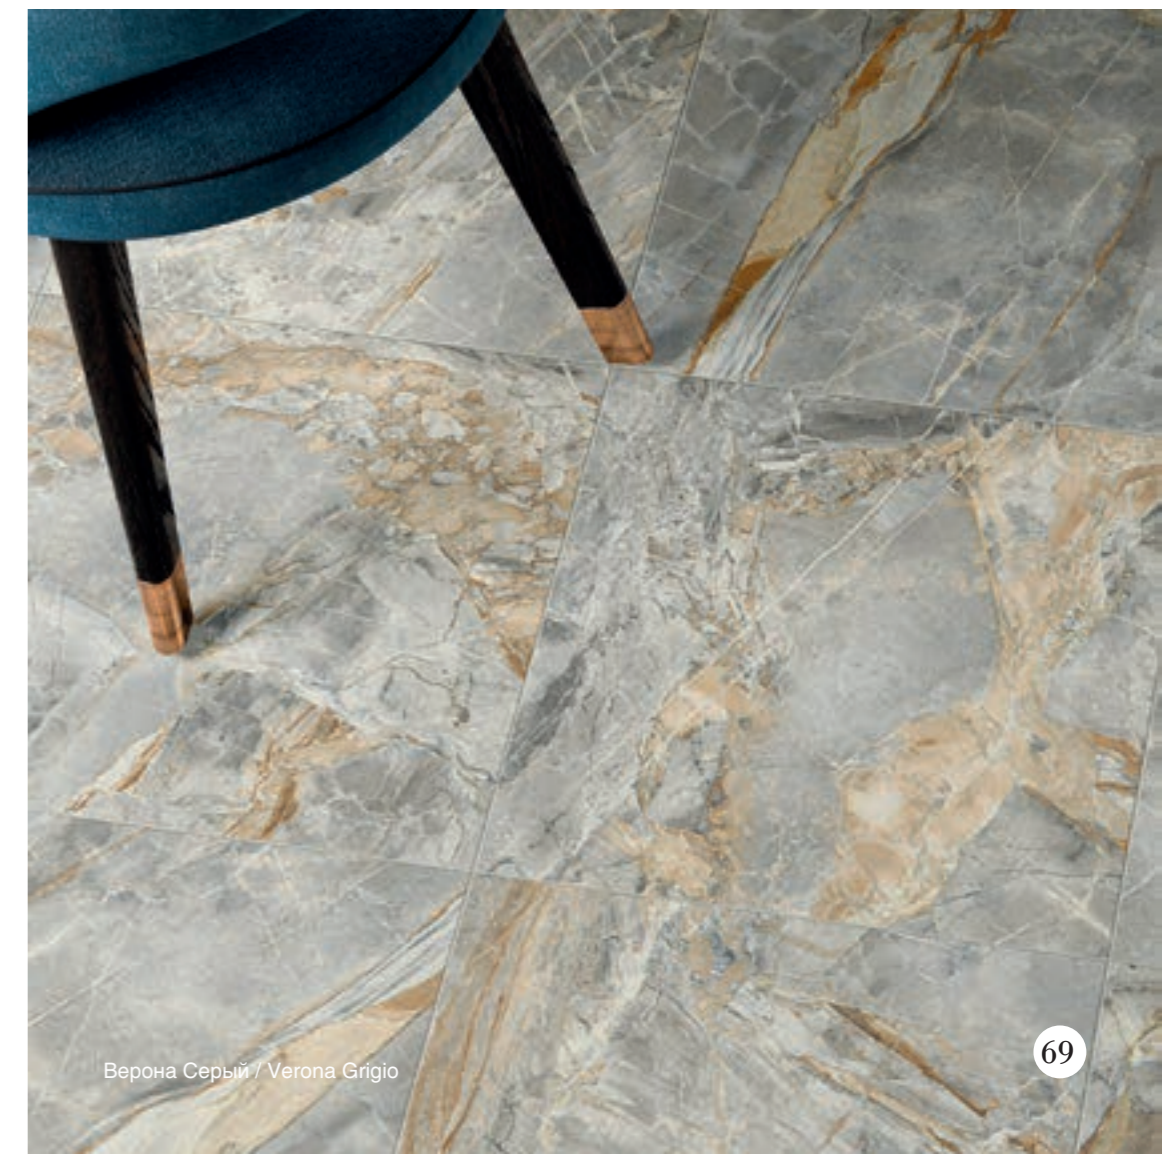

Плинтус * / Battiscopa *
7,2x45 см

• Имеется во всех цветах /
Disponibile in tutti i colori

Верона Серый / Verona Grigio

Брекчиевая текстура и графическое богатство оригинального камня в сочетании с техническими характеристиками керамогранита делают Верона Серый превосходным продуктом для тех, кто желает, чтобы дизайн, как коммерческих, так и жилых помещений, производил неизгладимое впечатление.

La natura brecciata e la ricchezza grafica della pietra di origine, associate alle qualità tecniche del gres porcellanato, rendono Verona Grigio un prodotto ineguagliabile per chi desidera ambienti, sia commerciali che residenziali, di forte impatto estetico.