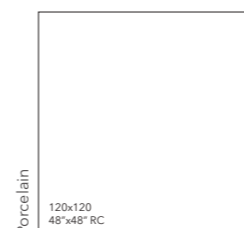

Crystal White

✦ PO V2 R

Crystal White / 132

Novedades Novelties / 133

Formatos - Sizes _____

Porcelain

Crystal White Polished Rc 60x120 - 24"x48" | Expression Titanio Lappato Rc 100x100 - 40"x40"

Crystal White

Porcelánico - Porcelain

Crystal White Polished / 120x120cm

Crystal White Polished / 60x120cm

			kg/cja	m ² /cja	pza/cja	cajas/plt	kg/plt	m ² /plt	pza/plt
CRYSTAL WHITE POLISHED RC 120x120	A	23	37,22	1,44	1	36	1.340,01	51,80	36
CRYSTAL WHITE POLISHED RC 60x120	A	6	33,18	1,44	2	32	1.061,96	46,10	64