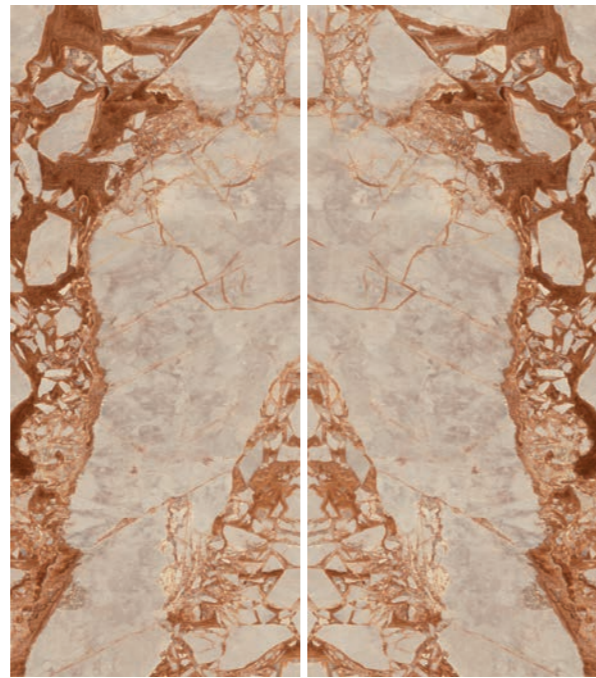

### MARQUINIA BLACK

6 mm

120x280	Lux R.	0009721	122,50 €	Nat. R10	0010672	73,90 €
	Soft	0009722	96,50 €			
120x120	Lux R.	G0027053	103,90 €	Nat. R10	0010673	52,90 €
60x120	Lux R.	G0027063	79,90 €			
40x120	Lux R.	G0027073	89,90 €			

**ONYX BRONZE**

6 mm		Bookmatch		
120x280	Lux R.	Slab A	<b>G27005</b>	122,50 €
		Slab B	<b>G27035</b>	122,50 €

**DREAMING ROSÈ**

6 mm		Bookmatch		
120x280	Lux R.	Slab A	<b>G27007</b>	122,50 €
		Slab B	<b>G27037</b>	122,50 €