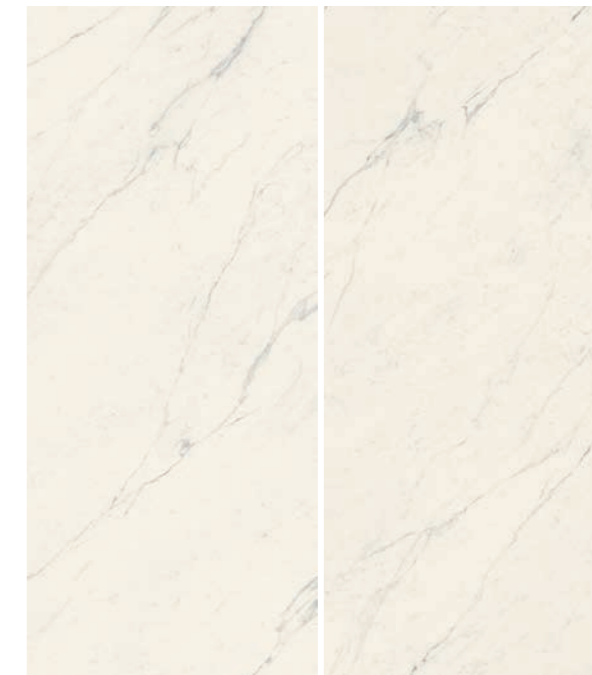

SAHARA WHITE

6 mm

120x280 Lux R. 0009717 122,50 € Soft 0009725 96,50 €

120x120 Lux R. G0027057 103,90 € Soft 0010674 76,90 €

60x120 Lux R. G0027067 79,90 € Soft 0010675 57,90 €

40x120 Lux R. G0027077 89,90 € Soft 0010676 74,90 €