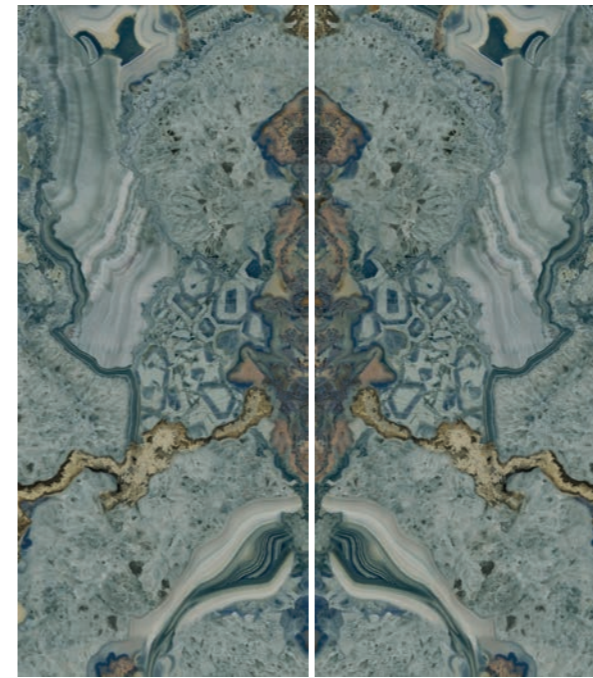

### MARQUINIA BLACK

6 mm

120x280	Lux R.	0009721	122,50 €	Nat. R10	0010672	73,90 €
	Soft	0009722	96,50 €			
120x120	Lux R.	G0027053	103,90 €	Nat. R10	0010673	52,90 €
60x120	Lux R.	G0027063	79,90 €			
40x120	Lux R.	G0027073	89,90 €			

**ONYX BRONZE**

6 mm		Bookmatch		
120x280	Lux R.	Slab A	<b>G27005</b>	122,50 €
		Slab B	<b>G27035</b>	122,50 €

**DREAMING ROSÈ**

6 mm		Bookmatch		
120x280	Lux R.	Slab A	<b>G27007</b>	122,50 €
		Slab B	<b>G27037</b>	122,50 €