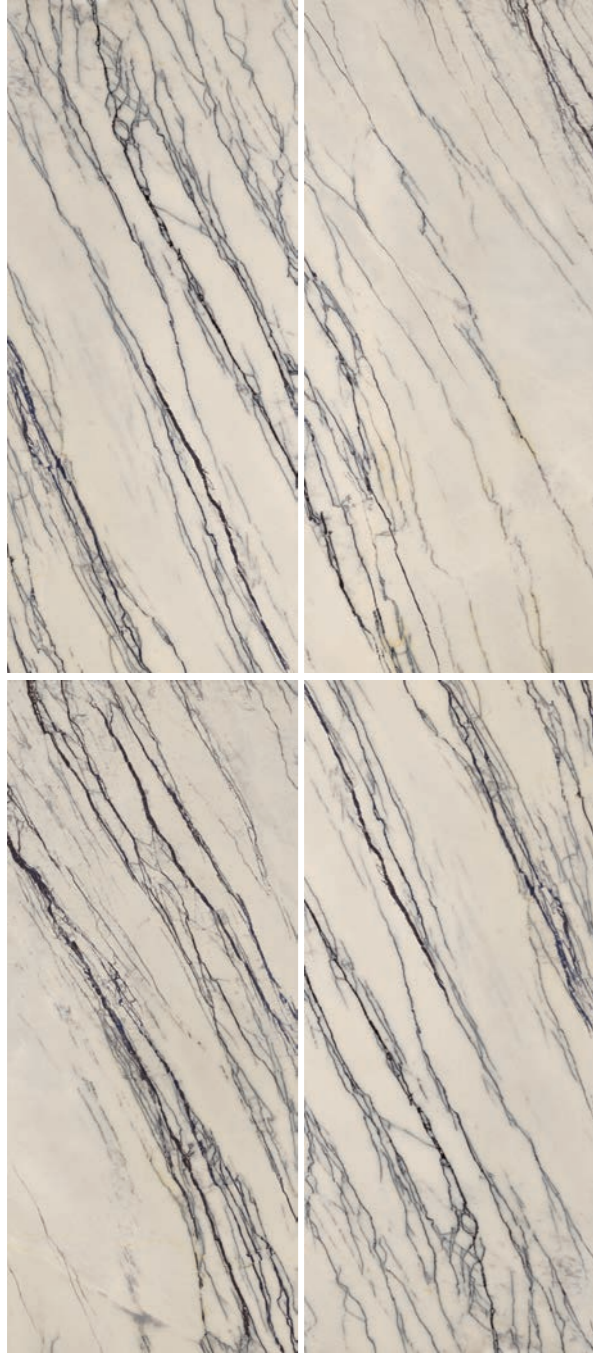

### SAHARA WHITE

6 mm

120x280 Lux R. 0009717 122,50 € Soft 0009725 96,50 €

120x120 Lux R. G0027057 103,90 € Soft 0010674 76,90 €

60x120 Lux R. G0027067 79,90 € Soft 0010675 57,90 €

40x120 Lux R. G0027077 89,90 € Soft 0010676 74,90 €

### PEARL DELUXE

6 mm

120x280	Lux R.	G27003	122,50 €	Soft	0010685	96,50 €
120x120	Lux R.	G0027013	103,90 €	Soft	0010688	76,90 €
60x120	Lux R.	G0027023	79,90 €	Soft	0010691	57,90 €
40x120	Lux R.	G0027043	89,90 €	Soft	0010694	74,50 €