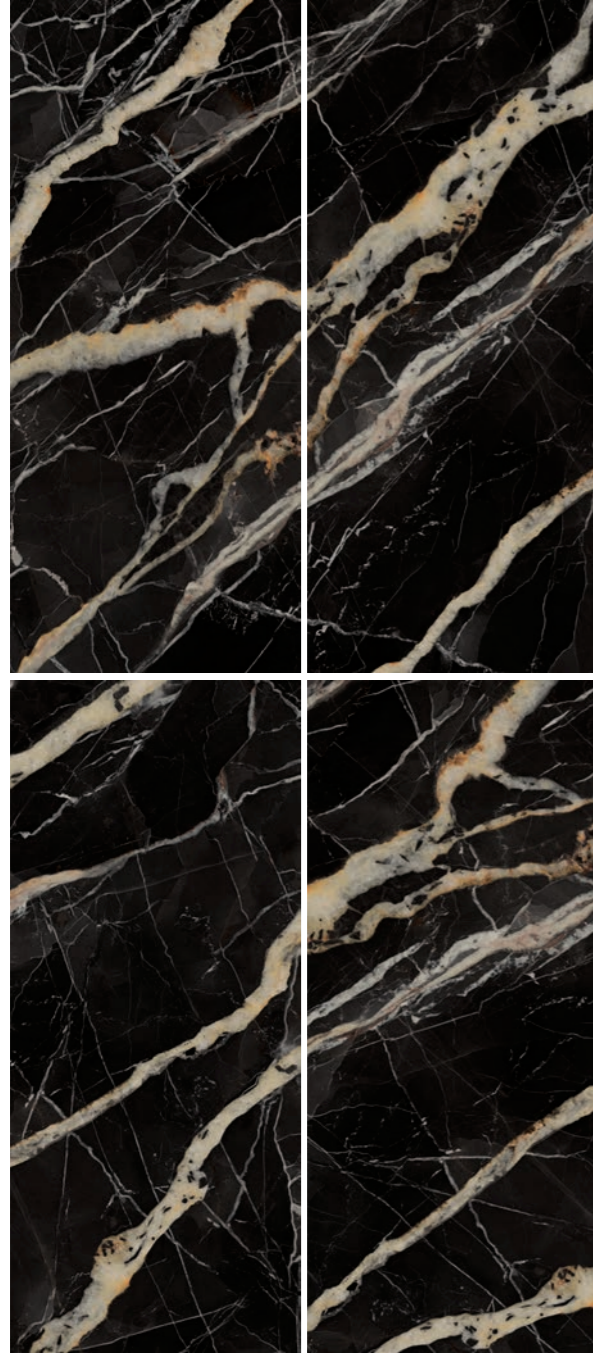

### GREY STONE

6 mm

120x280	Lux R.	0008688	122,50 €
	Soft	0008677	96,50 €
120x120	Lux R.	G0027052	103,90 €
60x120	Lux R.	G0027062	79,90 €
40x120	Lux R.	G0027072	89,90 €

8,5 mm

120x120	Nat. R10	0006319	73,90 €
60x120	Nat. R10	0006322	52,90 €

### DEEP GREEN

6 mm

120x280	Lux R.	27004	122,50 €	Soft	0010683	96,50 €
120x120	Lux R.	27014	103,90 €	Soft	0010686	76,90 €
60x120	Lux R.	27024	79,90 €	Soft	0010689	57,90 €
40x120	Lux R.	27044	89,90 €	Soft	0010692	74,50 €