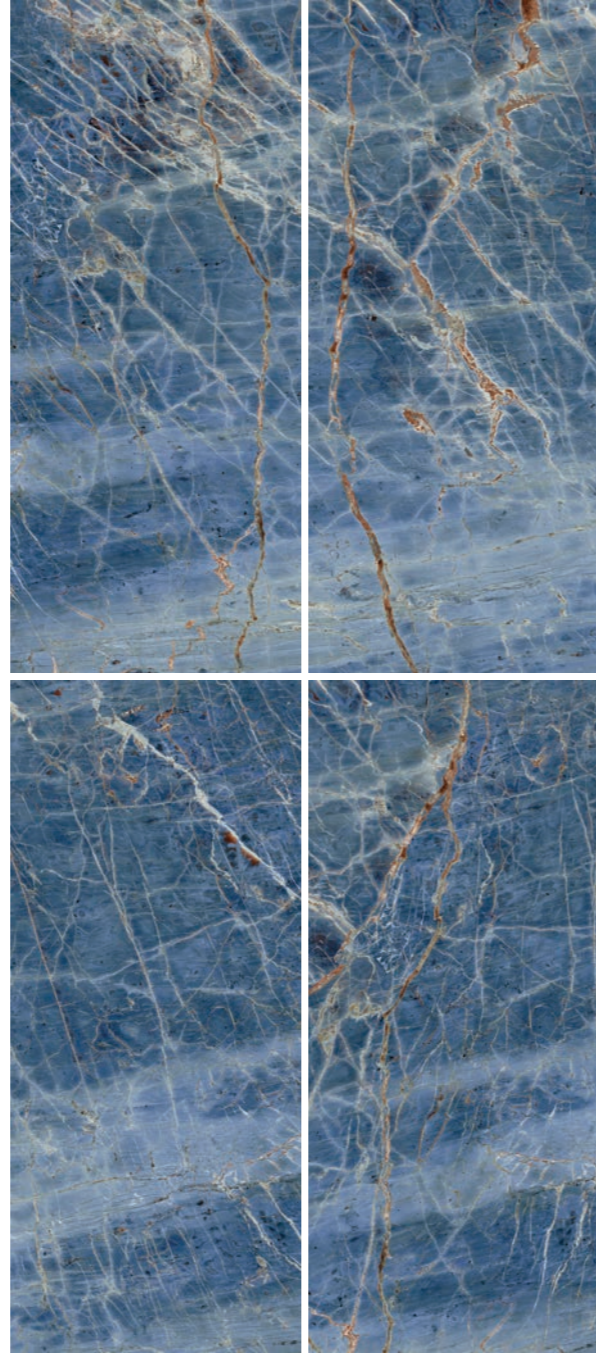

BLUE DENIM

6 mm

120x280	Lux R.	G27002	122,50 €
120x120	Lux R.	G0027012	103,90 €
60x120	Lux R.	G0027022	79,90 €
40x120	Lux R.	G0027042	89,90 €