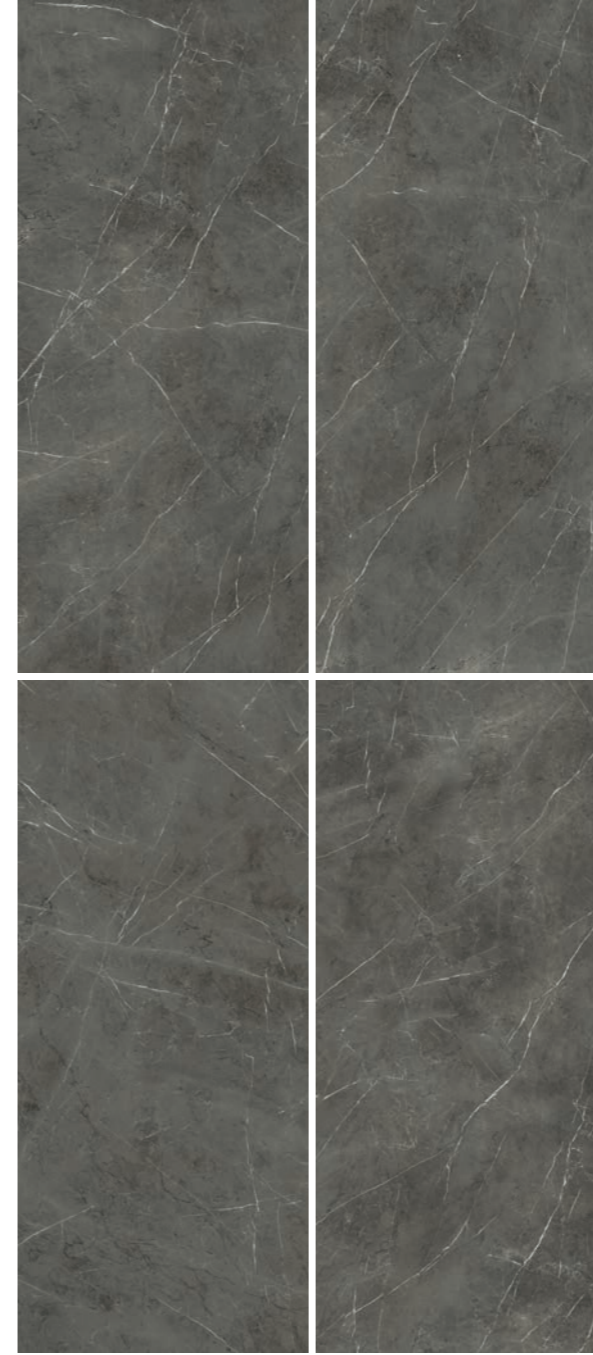

GREY STONE

6 mm

120x280	Lux R.	0008688	122,50 €
	Soft	0008677	96,50 €
120x120	Lux R.	G0027052	103,90 €
60x120	Lux R.	G0027062	79,90 €
40x120	Lux R.	G0027072	89,90 €

8,5 mm

120x120	Nat. R10	0006319	73,90 €
60x120	Nat. R10	0006322	52,90 €