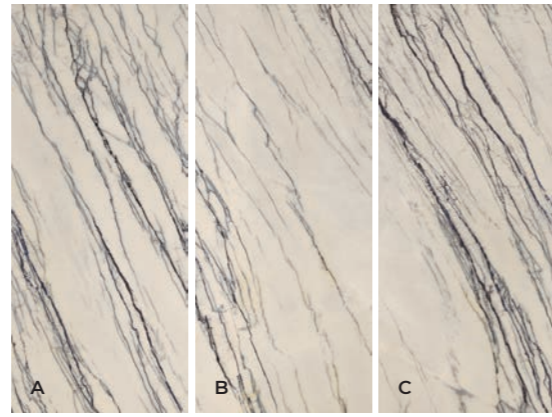

PEARL DELUXE - ENDLESS MATCH

6 mm

360x280	Lux R.	PF60011036	1.555,50	Soft	PF60011039	1.225,50

Composizione di 3 lastre non vendibili singolarmente.
Ripresa grafica tra le diverse lastre contenuta entro una tolleranza di 3 cm.

3 Composition slabs not sold separately.
Graphic clearance among the different slabs ranging within 3 cm.