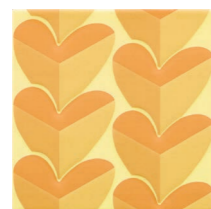

● Agatha Mille Cuori Lima
25x25 M48
027.589.0309.05017