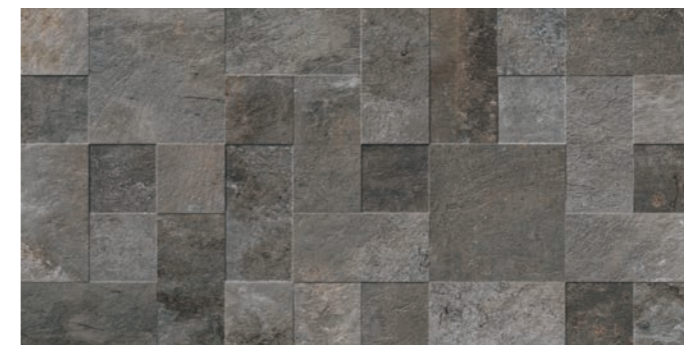

45X90 MENHIR

PORCELÁNICO - COLOR MASA / PORCELAIN - COLOURED BISCUIT

DBN230
Midas 45x90 Arena
S96

DBN710
Midas 45x90 Gris
S96

DBN760
Midas 45x90 Antracita
S96

60X60 MENHIR

PORCELÁNICO - COLOR MASA / PORCELAIN - COLOURED BISCUIT